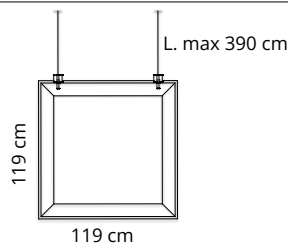

Pannello con imbottitura interna in poliestere a **densità variabile** Snowsound® Technology. Rivestimento esterno in tessuto di poliestere Trevira CS®. Kit fissaggio a soffitto completo di 2 supporti realizzati in pressofusione di metallo cromato che nascondono al loro interno il meccanismo di regolazione dei cavi di fissaggio a soffitto.

Panel with polyester internal padding with Snowsound® Technology **variable density**. Polyester covering in Trevira CS® fabric. Ceiling fixing kit complete with 2 supports made of die-cast chrome-plated metal that hide inside the adjustment mechanism of the ceiling fixing cables.

Panneau avec rembourrage interne en polyester à **densité variable** Snowsound® Technology. Revêtement externe en tissu de polyester Trevira CS®. Fourni avec kit d'accrochage au plafond avec 2 supports en métal chromé moulé sous pression qui cachent le mécanisme de réglage des câbles de fixation au plafond.

Panel con acolchado interior de poliéster de **densidad variable** Snowsound® Technology. Revestimiento exterior de tejido de poliéster Trevira CS®. Se completa con kit para el montaje al techo con 2 soportes de metal fundido cromado que llevan dentro, escondido, el mecanismo de ajuste de los cables de fijación al techo.

Panel mit Polyester-Füllmaterial von **unterschiedlicher Dichte** Snowsound® Technology. Polyester-Bezug aus Trevira CS®-Material. Set für die Deckenbefestigung mit Kit aus zwei im Druckgussverfahren hergestellten Lagern aus verchromtem Metall, die das System zur Regelung der Deckenaufhängungskabel verstecken.