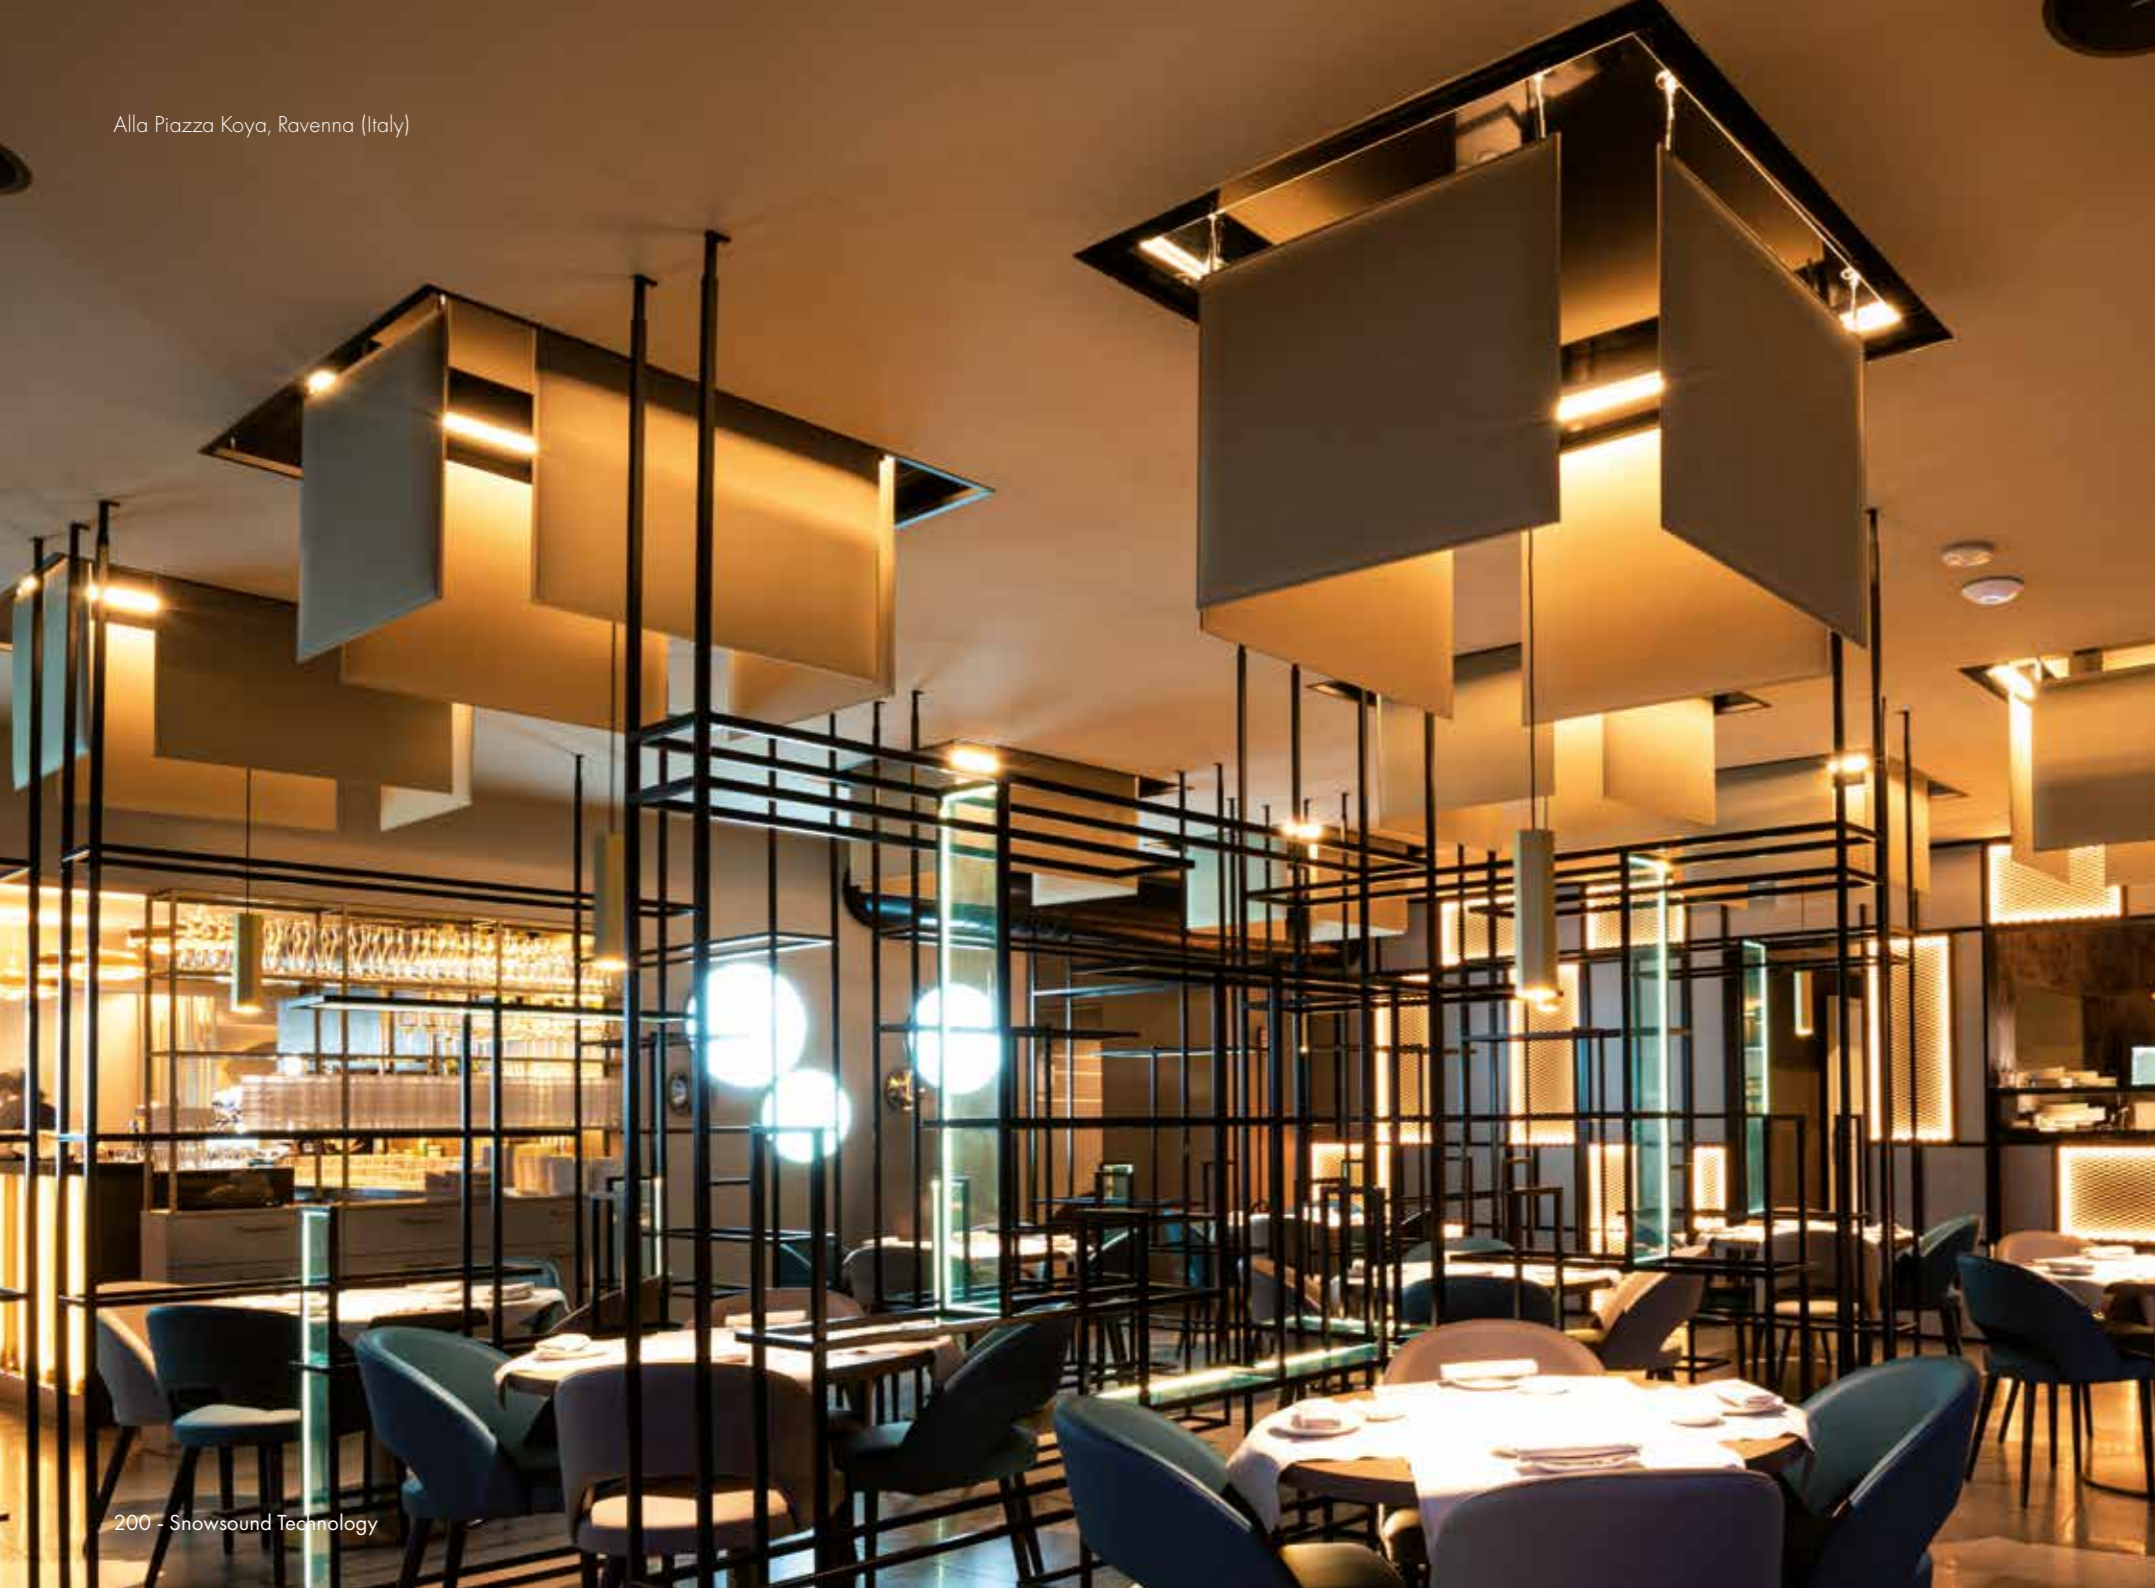

Alla Piazza Koya, Ravenna (Italy)

200 - Snowsound Technology