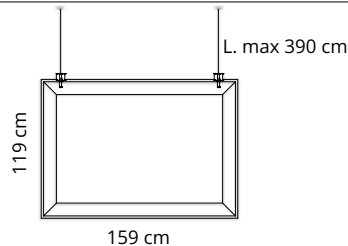

Pannello con imbottitura interna in poliestere a **densità variabile** Snowsound® Technology. Rivestimento esterno in tessuto di poliestere Trevira CS®. Kit fissaggio a soffitto completo di 2 supporti realizzati in pressofusione di metallo cromato che nascondono al loro interno il meccanismo di regolazione dei cavi di fissaggio a soffitto.

Panel with polyester internal padding with Snowsound® Technology **variable density**. Polyester covering in Trevira CS® fabric. Ceiling fixing kit complete with 2 supports made of die-cast chrome-plated metal that hide inside the adjustment mechanism of the ceiling fixing cables.

Panneau avec rembourrage interne en polyester à **densité variable** Snowsound® Technology. Revêtement externe en tissu de polyester Trevira CS®. Fourni avec kit d'accrochage au plafond avec 2 supports en métal chromé moulé sous pression qui cachent le mécanisme de réglage des câbles de fixation au plafond.

Panel con acolchado interior de poliéster de **densidad variable** Snowsound® Technology. Revestimiento exterior de tejido de poliéster Trevira CS®. Se completa con kit para el montaje al techo con 2 soportes de metal fundido cromado que llevan dentro, escondido, el mecanismo de ajuste de los cables de fijación al techo.

Panel mit Polyester-Füllmaterial von **unterschiedlicher Dichte** Snowsound® Technology. Polyester-Bezug aus Trevira CS®-Material. Set für die Deckenbefestigung mit Kit aus zwei im Druckgussverfahren hergestellten Lagern aus verchromtem Metall, die das System zur Regelung der Deckenaufhängungskabel verstecken.