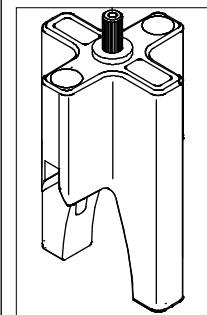

Panel with polyester internal padding with Snowsound® Technology **variable density**. Polyester covering in Trevira CS® fabric. Ceiling fixing kit complete with 2 supports made of die-cast chrome-plated metal that hide inside the adjustment mechanism of the ceiling fixing cables.

Panneau avec rembourrage interne en polyester à **densité variable** Snowsound® Technology. Revêtement externe en tissu de polyester Trevira CS®. Fourni avec kit d'accrochage au plafond avec 2 supports en métal chromé moulé sous pression qui cachent le mécanisme de réglage des câbles de fixation au plafond.

Panel con acolchado interior de poliéster de **densidad variable** Snowsound® Technology. Revestimiento exterior de tejido de poliéster Trevira CS®. Se completa con kit para el montaje al techo con 2 soportes de metal fundido cromado que llevan dentro, escondido, el mecanismo de ajuste de los cables de fijación al techo.

Panel mit Polyester-Füllmaterial von **unterschiedlicher Dichte** Snowsound® Technology. Polyester-Bezug aus Trevira CS®-Material. Set für die Deckenbefestigung mit Kit aus zwei im Druckgussverfahren hergestellten Lagern aus verchromtem Metall, die das System zur Regelung der Deckenaufhängungskabel verstecken.

Dettaglio attacco
Support detail