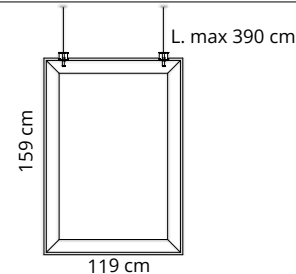

Pannello con imbottitura interna in poliestere a **densità variabile** Snowsound® Technology. Rivestimento esterno in tessuto di poliestere Trevira CS®. Kit fissaggio a soffitto completo di 2 supporti realizzati in pressofusione di metallo cromato che nascondono al loro interno il meccanismo di regolazione dei cavi di fissaggio a soffitto.

Panel with polyester internal padding with Snowsound® Technology **variable density**. Polyester covering in Trevira CS® fabric. Ceiling fixing kit complete with 2 supports made of die-cast chrome-plated metal that hide inside the adjustment mechanism of the ceiling fixing cables.

Panneau avec rembourrage interne en polyester à **densité variable** Snowsound® Technology. Revêtement externe en tissu de polyester Trevira CS®. Fourni avec kit d'accrochage au plafond avec 2 supports en métal chromé moulé sous pression qui cachent le mécanisme de réglage des câbles de fixation au plafond.

Panel con acolchado interior de poliéster de **densidad variable** Snowsound® Technology. Revestimiento exterior de tejido de poliéster Trevira CS®. Se completa con kit para el montaje al techo con 2 soportes de metal fundido cromado que llevan dentro, escondido, el mecanismo de ajuste de los cables de fijación al techo.

Panel mit Polyester-Füllmaterial von **unterschiedlicher Dichte** Snowsound® Technology. Polyester-Bezug aus Trevira CS®-Material. Set für die Deckenbefestigung mit Kit aus zwei im Druckgussverfahren hergestellten Lagern aus verchromtem Metall, die das System zur Regelung der Deckenaufhängungskabel verstecken.