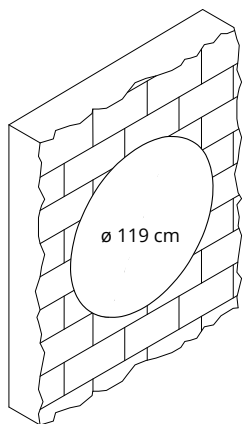

Colore
Colour

Codice/Code

71B120W-0001

Colore
Colour

Codice/Code

71B120W-8033

Colore
Colour

71B120W-8007

Colore
Colour

71B120W-6075

Pannello con imbottitura interna in poliester a **densità variabile** Snowsound® Technology. Rivestimento esterno in tessuto di poliester Trevira CS®. **Compresi 3 attacchi a parete.**

Panel with polyester internal padding with Snowsound® Technology **variable density**. Polyester covering in Trevira CS® fabric. **Including 3 wall connections.**

Panneau avec rembourrage interne en polyester à **densité variable** Snowsound® Technology. Revêtement externe en tissu de polyester Trevira CS®. **3 connexions murales inclus.**

Panel con acolchado interior de poliéster de **densidad variable** Snowsound® Technology. Revestimiento exterior de tejido de poliéster Trevira CS®. **Incluye 3 conexiones de pared.**

Paneel mit Polyester-Füllmaterial von **unterschiedlicher Dichte** Snowsound® Technology. Polyester-Bezug aus Trevira CS®-Material. **Inklusive 3 Wandanschlüssen.**