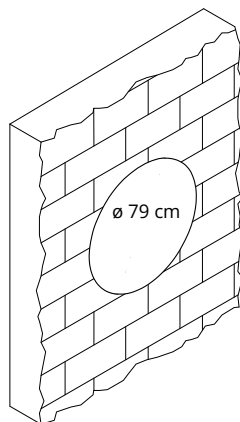

Colore
Colour

Codice/Code

71B80WD-0001

Colore
Colour

71B80WD-8007

Codice/Code

71B80WD-8033

71B80WD-6075

Pannello con imbottitura interna in poliester a **densità variabile** Snowsound® Technology. Rivestimento esterno in tessuto di poliester Trevira CS®. **Compresi 3 attacchi a parete.**

Panel with polyester internal padding with Snowsound® Technology **variable density**. Polyester covering in Trevira CS® fabric. **Including 3 wall connections.**

Panneau avec rembourrage interne en polyester à **densité variable** Snowsound® Technology. Revêtement externe en tissu de polyester Trevira CS®. **3 connexions murales inclus.**

Panel con acolchado interior de poliéster de **densidad variable** Snowsound® Technology. Revestimiento exterior de tejido de poliéster Trevira CS®. **Incluye 3 conexiones de pared.**

Panel mit Polyester-Füllmaterial von **unterschiedlicher Dichte** Snowsound® Technology. Polyester-Bezug aus Trevira CS®-Material. **Inklusive 3 Wandanschlüssen.**