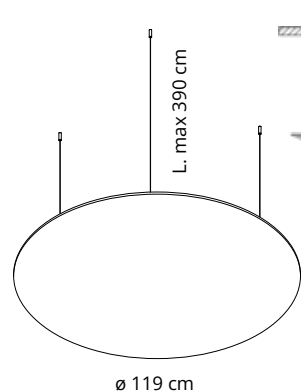

Colore
Colour

Codice/Code
71B120C-0001

Colore
Colour

Codice/Code
71B120C-8033

71B120C-8007

71B120C-6075

Pannello con imbottitura interna in poliester a **densità variabile** Snowsound® Technology. Rivestimento esterno in tessuto di poliester Trevira CS®. **Compresi attacchi a soffitto.**

Panel with polyester internal padding with Snowsound® Technology **variable density**. Polyester covering in Trevira CS® fabric. **Including ceiling connections.**

Panneau avec rembourrage interne en polyester à **densité variable** Snowsound® Technology. Revêtement externe en tissu de polyester Trevira CS®. **Connexions plafond inclus.**

Panel con acolchado interior de poliéster de **densidad variable** Snowsound® Technology. Revestimiento exterior de tejido de poliéster Trevira CS®. **Incluye conexiones techo.**

Panel mit Polyester-Füllmaterial von **unterschiedlicher Dichte** Snowsound® Technology. Polyester-Bezug aus Trevira CS®-Material. **Inklusive Deckenanschlüssen.**