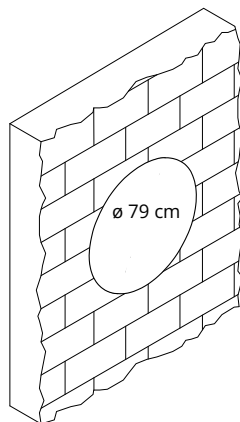

Colore
Colour

Codice/Code

71B80W-0001

Colore
Colour

71B80W-8007

Codice/Code

71B80W-8033

71B80W-6075

Pannello con imbottitura interna in poliester a **densità variabile** Snowsound® Technology. Rivestimento esterno in tessuto di poliester Trevira CS®. **Compresi 3 attacchi a parete.**

Panel with polyester internal padding with Snowsound® Technology **variable density**. Polyester covering in Trevira CS® fabric. **Including 3 wall connections.**

Panneau avec rembourrage interne en polyester à **densité variable** Snowsound® Technology. Revêtement externe en tissu de polyester Trevira CS®. **3 connexions murales inclus.**

Panel con acolchado interior de poliéster de **densidad variable** Snowsound® Technology. Revestimiento exterior de tejido de poliéster Trevira CS®. **Incluye 3 conexiones de pared.**

Panel mit Polyester-Füllmaterial von **unterschiedlicher Dichte** Snowsound® Technology. Polyester-Bezug aus Trevira CS®-Material. **Inklusive 3 Wandanschlüssen.**