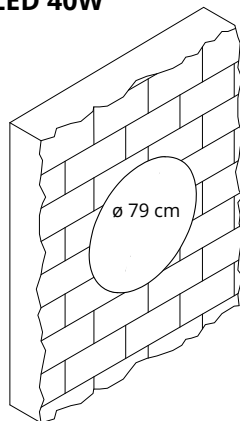

LED 40W

Colore
Colour

Codice/Code

71B80WL-0001

Colore
Colour

71B80WL-8007

Codice/Code

71B80WL-8033

71B80WL-6075

Pannello con imbottitura interna in poliester a **densità variabile** Snowsound® Technology. Rivestimento esterno in tessuto di poliester Trevira CS®. **Compresi 3 attacchi a parete. LED 40W 3000K**

Panel with polyester internal padding with Snowsound® Technology **variable density**. Polyester covering in Trevira CS® fabric. **Including 3 wall connections. LED 40W 3000K**

Panneau avec rembourrage interne en polyester à **densité variable** Snowsound® Technology. Revêtement externe en tissu de polyester Trevira CS®. **Including 3 wall connections. LED 40W 3000K**

Panel con acolchado interior de poliéster de **densidad variable** Snowsound® Technology. Revestimiento exterior de tejido de poliéster Trevira CS®. **Incluye 3 conexiones de pared. LED 40W 3000K**

Panel mit Polyester-Füllmaterial von **unterschiedlicher Dichte** Snowsound® Technology. Polyester-Bezug aus Trevira CS®-Material. **Inklusive 3 Wandanschlüssen. LED 40W 3000K**