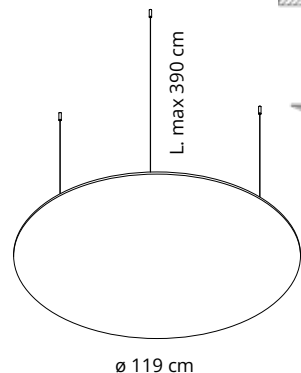

LED 62W

Colore
Colour

Codice/Code
71B120CL-0001

Colore
Colour

Codice/Code
71B120CL-8033

71B120CL-8007

71B120CL-6075

Pannello con imbottitura interna in poliester a **densità variabile** Snowsound® Technology. Rivestimento esterno in tessuto di poliester Trevira CS®. **Compresi attacchi a soffitto. CON LED 62W, 3000K**

Panel with polyester internal padding with Snowsound® Technology **variable density**. Polyester covering in Trevira CS® fabric. **Including ceiling connections. WITH LED 62W, 3000K**

Panneau avec rembourrage interne en polyester à **densité variable** Snowsound® Technology. Revêtement externe en tissu de polyester Trevira CS®. **Connexions plafond inclus. AVEC LED 62W, 3000K**

Panel con acolchado interior de poliéster de **densidad variable** Snowsound® Technology. Revestimiento exterior de tejido de poliéster Trevira CS®. **Incluye conexiones techo. CON LED 62W, 3000K**

Panel mit Polyester-Füllmaterial von **unterschiedlicher Dichte** Snowsound® Technology. Polyester-Bezug aus Trevira CS®-Material. **Inklusive Deckenanschlüssen. MIT LED 62W, 3000 K**