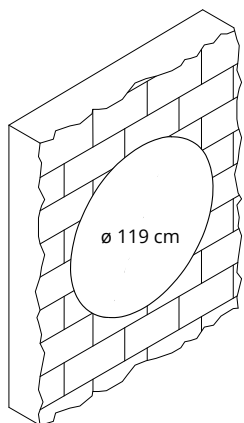

Colore
Colour

Codice/Code

71B120WD-0001

Colore
Colour

Codice/Code

71B120WD-8033

Colore
Colour

71B120WD-8007

Colore
Colour

71B120WD-6075

Pannello con imbottitura interna in poliester a **densità variabile** Snowsound® Technology. Rivestimento esterno in tessuto di poliester Trevira CS®. **Compresi 3 attacchi a parete.**

Panel with polyester internal padding with Snowsound® Technology **variable density**. Polyester covering in Trevira CS® fabric. **Including 3 wall connections.**

Panneau avec rembourrage interne en polyester à **densité variable** Snowsound® Technology. Revêtement externe en tissu de polyester Trevira CS®. **3 connexions murales inclus.**

Panel con acolchado interior de poliéster de **densidad variable** Snowsound® Technology. Revestimiento exterior de tejido de poliéster Trevira CS®. **Incluye 3 conexiones de pared.**

Paneel mit Polyester-Füllmaterial von **unterschiedlicher Dichte** Snowsound® Technology. Polyester-Bezug aus Trevira CS®-Material. **Inklusive 3 Wandanschlüssen.**