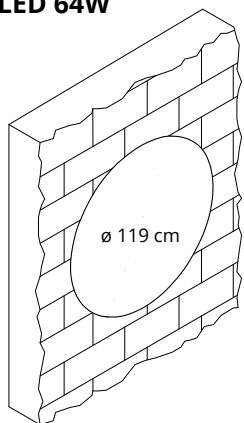

LED 64W

Colore
Colour

Codice/Code

71B120WL-0001

Colore
Colour

Codice/Code

71B120WL-8033

Colore
Colour

71B120WL-8007

Colore
Colour

71B120WL-6075

Pannello con imbottitura interna in poliester a **densità variabile** Snowsound® Technology. Rivestimento esterno in tessuto di poliester Trevira CS®. **Compresi 3 attacchi a parete. LED 64W 3000K**

Panel with polyester internal padding with Snowsound® Technology **variable density**. Polyester covering in Trevira CS® fabric. **Including 3 wall connections. LED 64W 3000K**

Panneau avec rembourrage interne en polyester à **densité variable** Snowsound® Technology. Revêtement externe en tissu de polyester Trevira CS®. **Including 3 wall connections. LED 64W 3000K**

Panel con acolchado interior de poliéster de **densidad variable** Snowsound® Technology. Revestimiento exterior de tejido de poliéster Trevira CS®. **Incluye 3 conexiones de pared. LED 64W 3000K**

Paneel mit Polyester-Füllmaterial von **unterschiedlicher Dichte** Snowsound® Technology. Polyester-Bezug aus Trevira CS®-Material. **Inklusive 3 Wandanschlüssen. LED 40W 3000K**