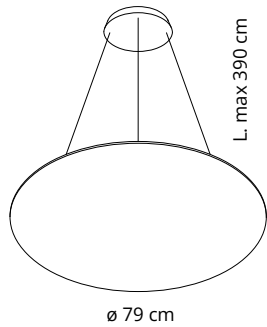

Colore
Colour

Codice/Code

71B80CR-0001

Colore
Colour

Codice/Code

71B80CR-8033

71B80CR-8007

71B80CR-6075

Pannello con imbottitura interna in poliester a **densità variabile** Snowsound® Technology. Rivestimento esterno in tessuto di poliester Trevira CS®. **Compresi attacchi a soffitto.**

Panel with polyester internal padding with Snowsound® Technology **variable density**. Polyester covering in Trevira CS® fabric. **Including ceiling connections.**

Panneau avec rembourrage interne en polyester à **densité variable** Snowsound® Technology. Revêtement externe en tissu de polyester Trevira CS®. **Connexions plafond inclus.**

Panel con acolchado interior de poliéster de **densidad variable** Snowsound® Technology. Revestimiento exterior de tejido de poliéster Trevira CS®. **Incluye conexiones techo.**

Panel mit Polyester-Füllmaterial von **unterschiedlicher Dichte** Snowsound® Technology. Polyester-Bezug aus Trevira CS®-Material. **Inklusive Deckenanschlüssen.**