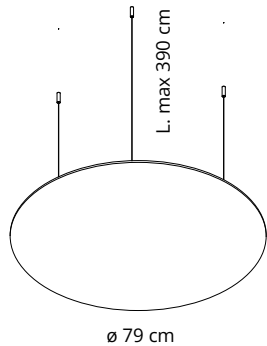

Colore
Colour

Codice/Code

71B80C-0001

Colore
Colour

Codice/Code

71B80C-8033

71B80C-8007

71B80C-6075

Pannello con imbottitura interna in poliester a **densità variabile** Snowsound® Technology. Rivestimento esterno in tessuto di poliester Trevira CS®. **Compresi attacchi a soffitto.**

Panel with polyester internal padding with Snowsound® Technology **variable density**. Polyester covering in Trevira CS® fabric. **Including ceiling connections.**

Panneau avec rembourrage interne en polyester à **densité variable** Snowsound® Technology. Revêtement externe en tissu de polyester Trevira CS®. **Connexions plafond inclus.**

Panel con acolchado interior de poliéster de **densidad variable** Snowsound® Technology. Revestimiento exterior de tejido de poliéster Trevira CS®. **Incluye conexiones techo.**

Panel mit Polyester-Füllmaterial von **unterschiedlicher Dichte** Snowsound® Technology. Polyester-Bezug aus Trevira CS®-Material. **Inklusive Deckenanschlüssen.**