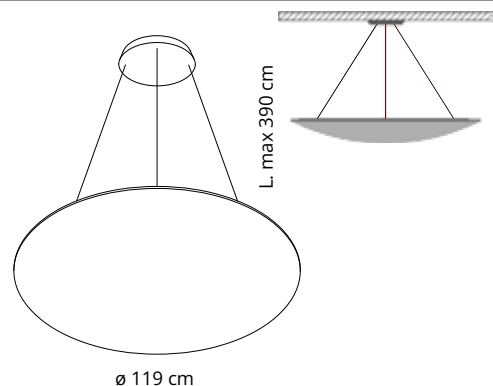

Colore
Colour

Codice/Code

7IB120CR-0001

7IB120CR-8007

Colore
Colour

Codice/Code

7IB120CR-8033

7IB120CR-6075

Pannello con imbottitura interna in poliester a **densità variabile** Snowsound® Technology. Rivestimento esterno in tessuto di poliester Trevira CS®. **Compresi attacchi a soffitto.**

Panel with polyester internal padding with Snowsound® Technology **variable density**. Polyester covering in Trevira CS® fabric. **Including ceiling connections.**

Panneau avec rembourrage interne en polyester à **densité variable** Snowsound® Technology. Revêtement externe en tissu de polyester Trevira CS®. **Connexions plafond inclus.**

Panel con acolchado interior de poliéster de **densidad variable** Snowsound® Technology. Revestimiento exterior de tejido de poliéster Trevira CS®. **Incluye conexiones techo.**

Paneel mit Polyester-Füllmaterial von **unterschiedlicher Dichte** Snowsound® Technology. Polyester-Bezug aus Trevira CS®-Material. **Inklusive Deckenanschlüssen.**