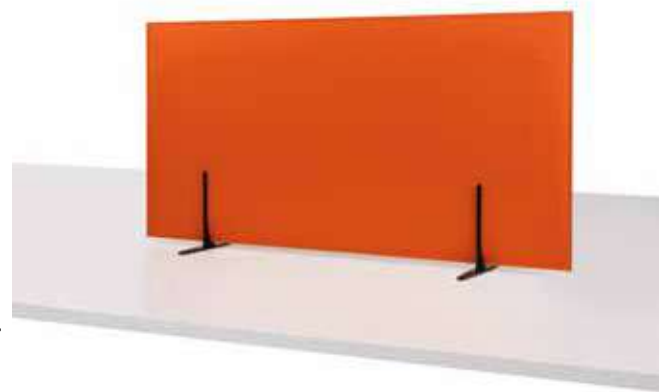

7SMP25-GA

Grigio argento
Silver grey
Gris argenté
Gris plata
Silbergrau

1 coppia / 1 pair
1 paire / 1 pare
1 Paar

Coppia staffe con base in acciaio verniciato con polveri epossidiche per appoggio al piano della scrivania.

Per pannelli Minimal Minimal 44 pag. 92 e Minimal 59 pag. 93.

Pair of brackets with base in powder coated steel for desk top stand. **For panels: Minimal 44 page 92 and Minimal 59 page 93.**

7SMP25M-GA

Grigio argento
Silver grey
Gris argenté
Gris plata
Silbergrau

cad each ≥ 8 pz
1 coppia / 1 pair
1 paire / 1 pare
1 Paar

Paire d'étriers avec base en acier peint en époxy à poser sur le dessus du bureau.

Pour panneaux Minimal 44 page 92 et Minimal 59 page 93.

Par de abrazaderas con base de acero recubierto epoxi para apoyar al escritorio.

Para panels Minimal 44 pag. 92 y Minimal 59 pag 93.

Paar Halterungen mit Standfüßen aus pulverbeschichtetem Stahl zur Aufstellung auf der Tischplatte.

Für Paneele: Minimal 44 Seite 92 und Minimal 59 Seite 93.

7SMP25-BO

Bianco opaco
Mat white
Blanc mat
Blanco mate
Mattweiß

1 coppia / 1 pair
1 paire / 1 pare
1 Paar

7SMP25M-BO

Bianco opaco
Mat white
Blanc mat
Blanco mate
Mattweiß

cad each ≥ 8 pz
1 coppia / 1 pair
1 paire / 1 pare
1 Paar

7SMP25-N

Nero opaco
Mat black
Noir mat
Negro mate
Mattschwarz

1 coppia / 1 pair
1 paire / 1 pare
1 Paar

7SMP25M-N

Nero opaco
Mat black
Noir mat
Negro mate
Mattschwarz

cad each ≥ 8 pz
1 coppia / 1 pair
1 paire / 1 pare
1 Paar