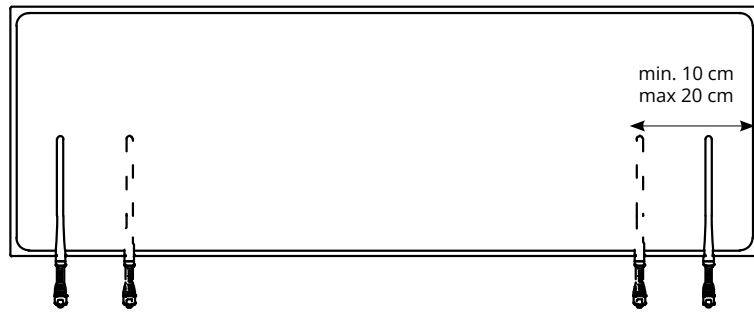

Gli attacchi vengono fissati a scrivania e il pannello viene inserito negli attacchi.

Brackets are fixed to the desktop and the panel is inserted into the brackets.

Les supports sont fixée sur le plan de travail et le panneau est inséré dans les supports.

Las conexiones se fijan al escritorio y el panel se inserta en las conexiones.

Die Halterungen werden an der Tischplatte befestigt und das Paneel wird in die Halterungen eingesetzt.