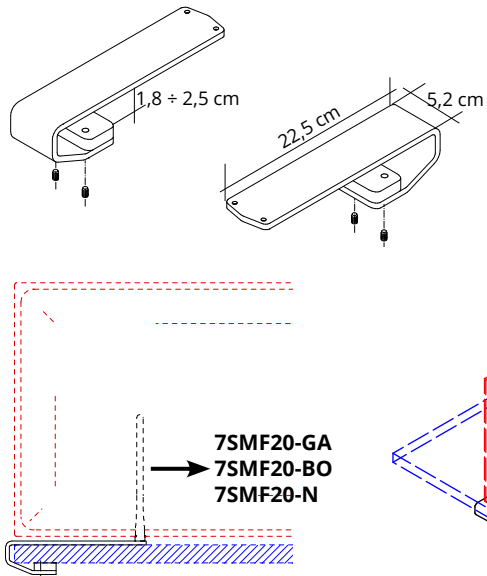

≥ 8 pz : Prezzo unitario per ordini ≥ 8 pz / Unit price for orders ≥ 8 pcs / Prix unitaire pour commandes ≥ 8 pz
Precio por unidad para pedidos ≥ 8 pz / Stückpreis für Bestellungen ≥ 8 pz

✳ **7SMPC1-GA**

Grigio argento
Silver grey
Gris argenté
Gris plata
Silbergrau

1 coppia / 1 pair
1 paire / 1 pare
1 Paar

✳ **7SMPC1M-GA**

Grigio argento
Silver grey
Gris argenté
Gris plata
Silbergrau

cad
each ≥ 8 pz
1 coppia / 1 pair
1 paire / 1 pare
1 Paar

✳ **7SMPC1-BO**

Bianco opaco
Mat white
Blanc mat
Blanco mate
Mattweiß

1 coppia / 1 pair
1 paire / 1 pare
1 Paar

✳ **7SMPC1M-BO**

Bianco opaco
Mat white
Blanc mat
Blanco mate
Mattweiß

cad
each ≥ 8 pz
1 coppia / 1 pair
1 paire / 1 pare
1 Paar

Coppia supporti in acciaio verniciato da utilizzare con attacchi **7SMF20-GA / 7SMF20-BO / 7SMF20-N**.

Pair of supports for powder-coated steel brackets to be used with **7SMF20-GA / 7SMF20-BO / 7SMF20-N**.

Paire de supports peint époxy à utiliser avec étriers **7SMF20-GA / 7SMF20-BO / 7SMF20-N**.

2 soportes para fijaciones de acero barnizado. Utilización con abrazaderas **7SMF20-GA / 7SMF20-BO / 7SMF20-N**.

1 Paar Stahlbefestigungen zur Verwendung mit den Halterungen **7SMF20-GA / 7SMF20-BO / 7SMF20-N**.

✳ **DISPONIBILE FINO AD ESAURIMENTO SCORTE**
AVAILABLE WHILE STOCKS LAST