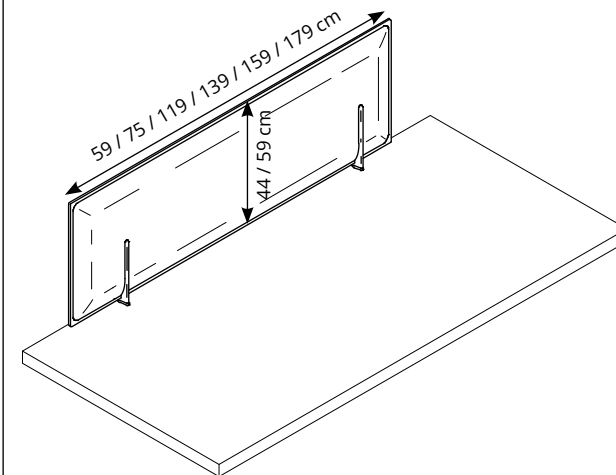

7SMF20M-N

Nero opaco
Mat black
Noir mat
Negro mate
Mattschwarz

cad
each ≥ 8 pz
1 coppia / 1 pair
1 paire / 1 pare
1 Paar

Coppia attacchi in zama verniciata con polveri eposidiche per fissaggio sopra il piano della scrivania tramite viti (non incluse). **Per pannelli Minimal 44 pag. 92 e Minimal 59 pag. 93.**

Pair of brackets in powder-coated zamac to be fixed on the desk top with screws (not included). **For panels: Minimal 44 page 92 and Minimal 59 page 93.**

Paire d'étriers en zamac peint époxy pour fixation sur le bureau par vis (non incluses). **Pour panneaux Minimal 44 page 92 et Minimal 59 page 93.**

Par de abrazaderas de zamac recubierto epoxi para fijacion sobre el plano del escritorio por medio de tornillos (no incluydos). **Para panels Minimal 44 pag. 92 y Minimal 59 pag 93.**

1 Paar Halterungen aus pulverbeschichtetem Zamac zur Befestigung auf der Tischplatte durch Schrauben (nicht inkludiert). **Für Paneele: Minimal 44 Seite 92 und Minimal 59 Seite 93.**