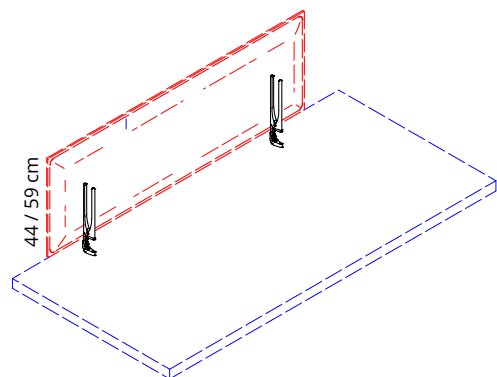

7SMFM20M-N

Nero opaco
Mat black
Noir mat
Negro mat
Mattschwarz

cad
each ≥ 8 pz
1 coppia / 1 pair
1 paire / 1 pare
1 Paar

Coppia attacchi in zama con morsetto in zama verniciati con polveri epossidiche per fissaggio al piano della scrivania. **Per pannelli Minimal 44 pag. 92 e Minimal 59 pag. 93.**

Pair of brackets with clamp in powder-coated zamac for connection to the desk top. **For panels: Minimal 44 page 92 and Minimal 59 page 93.**

Paire d'étriers en zamac avec étai en zamac peint époxy pour fixation au bureau. **Pour panneaux Minimal 44 page 92 et Minimal 59 page 93.**

Par de abrazaderas de zamac con mordaza recubiertas epoxi para fijacion al plano del escritorio. **Para paneles Minimal 44 pag 92 y Minimal 59 page 93.**

1 Paar Halterungen aus pulverbeschichtetem Zamac mit Klemmen zur Befestigung an der Tischplatte. **Für Paneele: Minimal 44 Seite 92 und Minimal 59 Seite 93.**