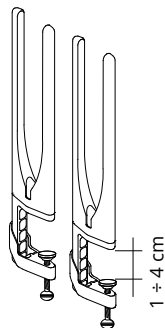

7SMFM20-GA

Grigio argento
Silver grey
Gris argenté
Gris plata
Silbergrau

1 coppia / 1 pair
1 paire / 1 pare
1 Paar

7SMFM20M-GA

Grigio argento
Silver grey
Gris argenté
Gris plata
Silbergrau

cad
each ≥ 8 pz
1 coppia / 1 pair
1 paire / 1 pare
1 Paar

7SMFM20-BO

Bianco opaco
Mat white
Blanc mat
Blanco mate
Mattweiß

1 coppia / 1 pair
1 paire / 1 pare
1 Paar

7SMFM20M-BO

Bianco opaco
Mat white
Blanc mat
Blanco mate
Mattweiß

cad
each ≥ 8 pz
1 coppia / 1 pair
1 paire / 1 pare
1 Paar

7SMFM20-N

Nero opaco
Mat black
Noir mat
Negro mate
Mattschwarz

1 coppia / 1 pair
1 paire / 1 pare
1 Paar

7SMFM20M-N

Nero opaco
Mat black
Noir mat
Negro mat
Mattschwarz

cad
each ≥ 8 pz
1 coppia / 1 pair
1 paire / 1 pare
1 Paar

Coppia attacchi in zama con morsetto in zama verniciati con polveri epossidiche per fissaggio al piano della scrivania. **Per pannelli Minimal 44 pag. 92 e Minimal 59 pag. 93.**

Pair of brackets with clamp in powder-coated zamac for connection to the desk top. **For panels: Minimal 44 page 92 and Minimal 59 page 93.**

Paire d'étriers en zamac avec étai en zamac peint époxy pour fixation au bureau. **Pour panneaux Minimal 44 page 92 et Minimal 59 page 93.**

Par de abrazaderas de zamac con mordaza recubiertas epoxi para fijacion al plano del escritorio. **Para paneles Minimal 44 pag 92 y Minimal 59 page 93.**

1 Paar Halterungen aus pulverbeschichtetem Zamac mit Klemmen zur Befestigung an der Tischplatte. **Für Paneele: Minimal 44 Seite 92 und Minimal 59 Seite 93.**