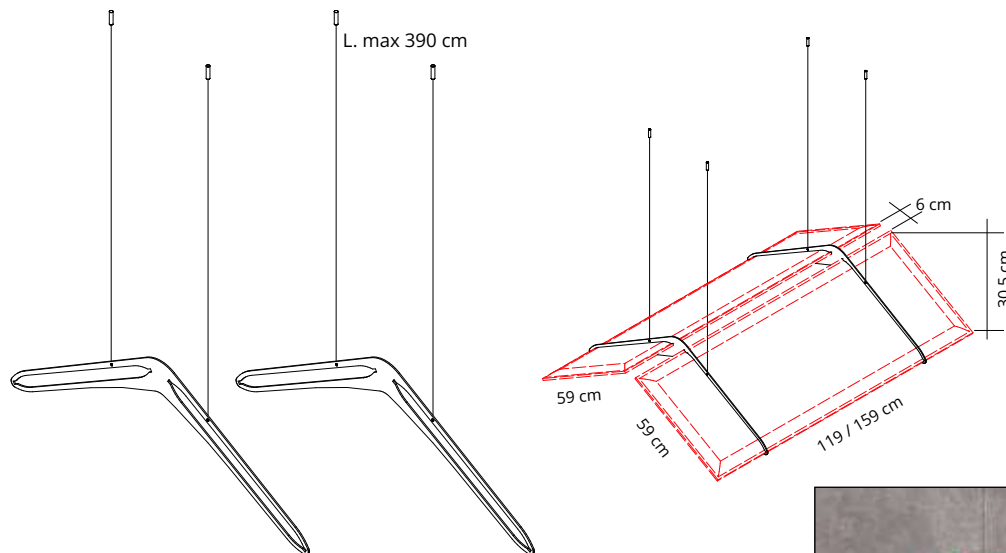

Soporte de techo para **2 paneles Snowsound** dimensiones:

Deckenhalterung für **2 Snowsound-Panels** Abmessungen:

**44x119 cm (7S412-XXXX)**  
**44x139 cm (7S414-XXXX)**  
**44x159 cm (7S416-XXXX)**

**Pannelli vedi pag. 36**  
**Panels see page 36**