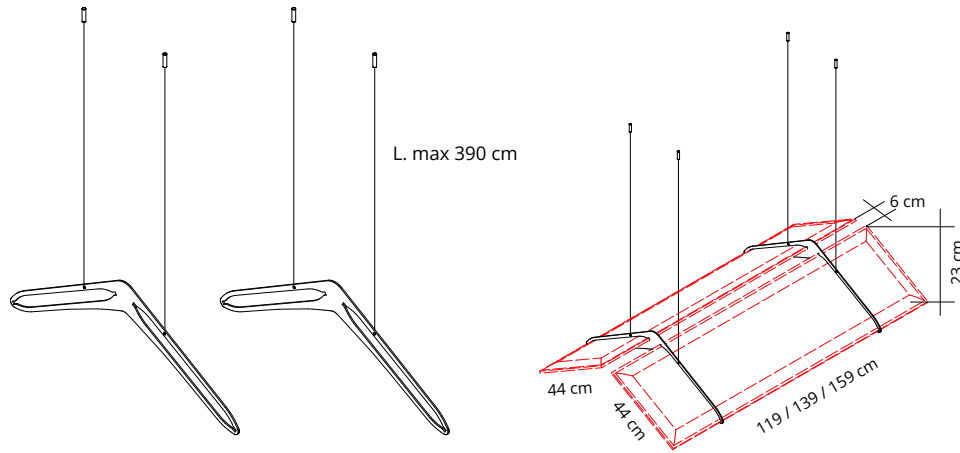

7PAG44-N
Nero opaco
Mat black
Noir mat
Negro mate
Mattschwarz

Attacco a soffitto per **2 pannelli Snowsound** dimensioni:

Ceiling mount for **2 Snowsound panels** dimensions:

Support de plafond pour **2 panneaux Snowsound** dimensions:

Soporte de techo para **2 paneles Snowsound** dimensiones:

Deckenhalterung für **2 Snowsound-Panels** Abmessungen:

44x119 cm (7S412-XXXX)
44x139 cm (7S414-XXXX)
44x159 cm (7S416-XXXX)

Pannelli vedi pag. 36
Panels see page 36