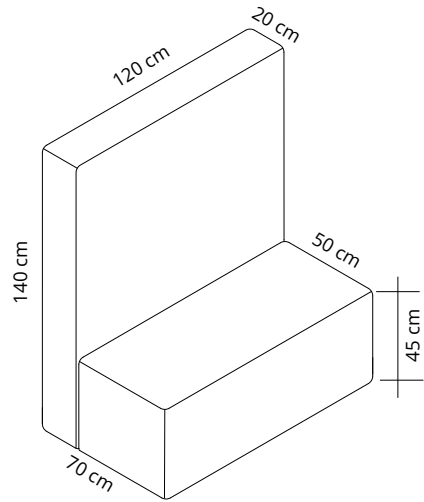

FIBER 3 MELANGE

7DCL6A-F3

300 302 303 304 305 306 307 308 309 310 311 312 313 314 315 316

FIBER 8 BOUCLE'

7DCL6A-F8

800 801 802 803 804 805 806 807 808 809 810 811 812 813 814 815

Battitacco color antracite
Anthracite colour skirting board
Ruban de couleur anthracite
Marco reforzado color antracita
Trittschutz Farbe anthrazit