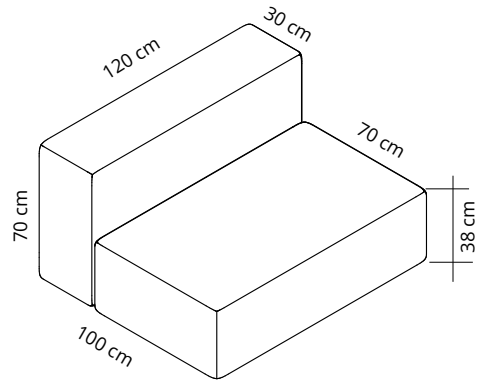

7DCL10A-F3

FIBER 3 MELANGE

300 302 303 304 305 306 307 308 309 310 311 312 313 314 315 316

7DCL10A-F8

FIBER 8 BOUCLE'

800 801 802 803 804 805 806 807 808 809 810 811 812 813 814 815

Battitacco color antracite
 Anthracite colour skirting board
 Ruban de couleur anthracite
 Marco reforzado color antracita
 Trittschutz Farbe anthrazit