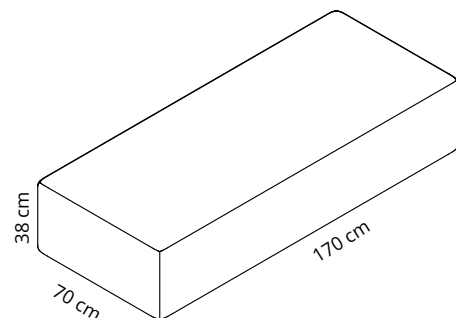

Codice/Code
Prezzo/Price