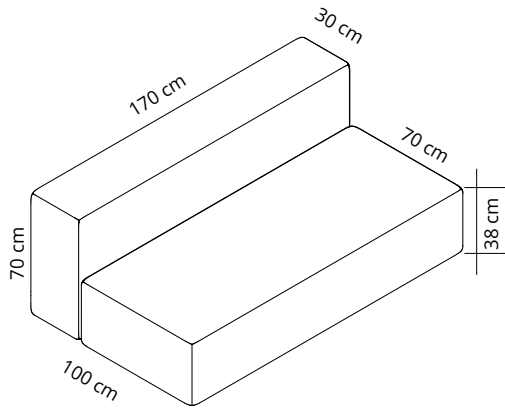

7DCL11A-F3

FIBER 3 MELANGE

300 302 303 304 305 306 307 308 309 310 311 312 313 314 315 316

7DCL11A-F8

FIBER 8 BOUCLE'

800 801 802 803 804 805 806 807 808 809 810 811 812 813 814 815

Battitacco color antracite
 Anthracite colour skirting board
 Ruban de couleur anthracite
 Marco reforzado color antracita
 Trittschutz Farbe anthrazit