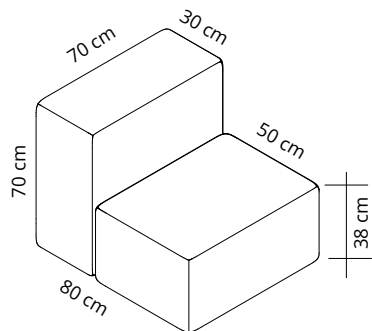

Codice/Code
Prezzo/Price

COLORI DISPONIBILI / AVAILABLE COLORS

FIBER 3 MELANGE

7DCL9-F3

300 302 303 304 305 306 307 308 309 310 311 312 313 314 315 316

FIBER 8 BOUCLE'

7DCL9-F8

800 801 802 803 804 805 806 807 808 809 810 811 812 813 814 815

Codice/Code
Prezzo/Price

COLORI DISPONIBILI / AVAILABLE COLORS

FIBER 3 MELANGE

7DCL9A-F3

300 302 303 304 305 306 307 308 309 310 311 312 313 314 315 316

FIBER 8 BOUCLE'

7DCL9A-F8

800 801 802 803 804 805 806 807 808 809 810 811 812 813 814 815

Battitacco color antracite
Anthracite colour skirting board
Ruban de couleur anthracite
Marco reforzado color antracita
Trittschutz Farbe anthrazit