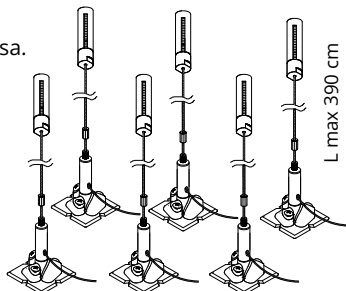

7S376/6-C
Nichel satinato
Nickel satined
Nickel satinée
Niquel satinado
Nickel satiniert

Kit 6 pcs.

Kit 6 attacchi a soffitto per pannelli Snowsound

Kit 6 ceiling attachments for Snowsound panels

Kit 6 fixations au plafond pour les panneaux Snow-sound

Kit 6 fijaciones de techo para paneles Snowsound

Kit 6 Deckenbefestigungen für Snowsound-Paneele

cad
each ≥ 6 pz
Kit 6 pcs.

Pannelli vedi pag. 36-37-38
Panels see pages 36-37-38