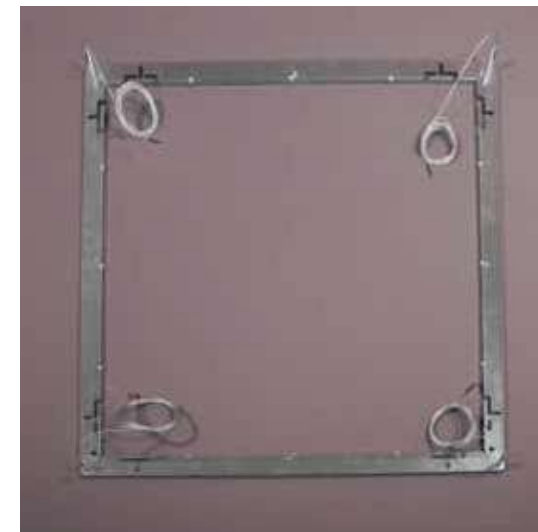

7OSF12060

7OSF12060M

cad
each ≥ 6 pz

Struttura per fissaggio a soffitto per pannelli Snowsound:
Frame for Snowsound panels ceiling fixing:
Structure pour accrochage au plafond pour panneaux Snow-
sound:
Estructura para el montaje al techo para paneles Snowsound:
Rahmen für die Deckenbefestigung für Snowsound Paneele:

59x119 cm 7S126-XXXX

Pannelli vedi pag. 37
Panels see page 37

7OSF16060

7OSF16060M

cad
each ≥ 6 pz

Struttura per fissaggio a soffitto per pannelli Snowsound:
Frame for Snowsound panels ceiling fixing:
Structure pour accrochage au plafond pour panneaux Snow-
sound:
Estructura para el montaje al techo para paneles Snowsound:
Rahmen für die Deckenbefestigung für Snowsound Paneele:

59x159 cm 7S166-XXXX

Pannelli vedi pag. 37
Panels see page 37

7OSF120

7OSF120M

cad
each ≥ 6 pz

Struttura per fissaggio a soffitto per pannelli Snowsound:
Frame for Snowsound panels ceiling fixing:
Structure pour accrochage au plafond pour panneaux Snow-
sound:
Estructura para el montaje al techo para paneles Snowsound:
Rahmen für die Deckenbefestigung für Snowsound Paneele:

119x119 cm 7S1212-XXXX

Pannelli vedi pag. 38
Panels see page 38

7OSF160

7OSF160M

cad
each ≥ 6 pz

Struttura per fissaggio a soffitto per pannelli Snowsound:
Frame for Snowsound panels ceiling fixing:
Structure pour accrochage au plafond pour panneaux Snow-
sound:
Estructura para el montaje al techo para paneles Snowsound:
Rahmen für die Deckenbefestigung für Snowsound Paneele:

119x159 cm 7S1216-XXXX

Pannelli vedi pag. 38
Panels see page 38

≥ 6 pz : Prezzo unitario per ordini ≥ 6 pz / Unit price for orders ≥ 6 pz / Prix unitaire pour commandes ≥ 6 pz
Precio por unidad para pedidos ≥ 6 pz / Stückpreis für Bestellungen ≥ 6 pz