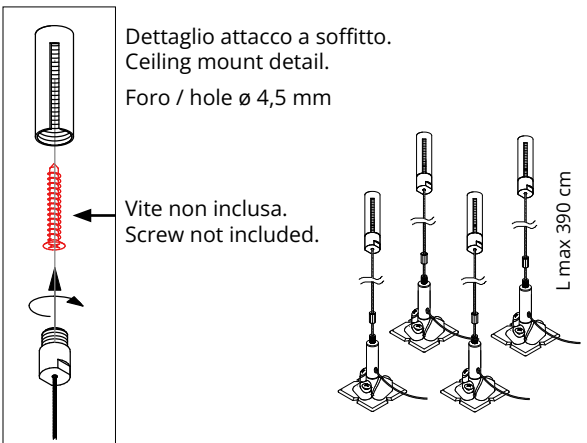

Dettaglio attacco a soffitto.
Ceiling mount detail.
Foro / hole ø 4,5 mm

Vite non inclusa.
Screw not included.