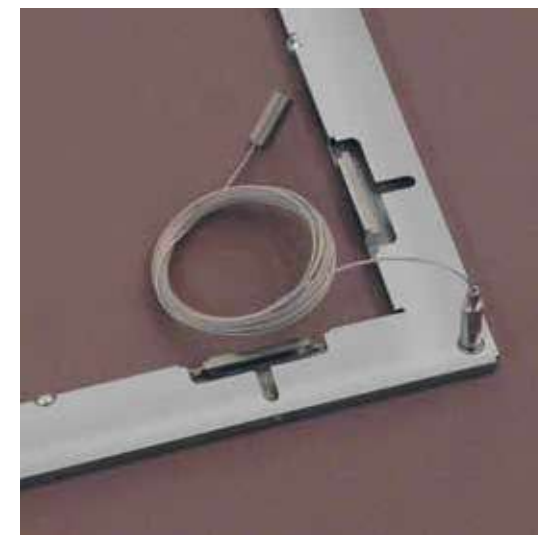

7OSF12060

7OSF12060M

cad
each ≥ 6 pz

Struttura per fissaggio a soffitto per pannelli Snowsound:
Frame for Snowsound panels ceiling fixing:
Structure pour accrochage au plafond pour panneaux Snow-
sound:
Estructura para el montaje al techo para paneles Snowsound:
Rahmen für die Deckenbefestigung für Snowsound Paneele:

59x119 cm 7S126-XXXX

Pannelli vedi pag. 37
Panels see page 37

7OSF16060

7OSF16060M

cad
each ≥ 6 pz

Struttura per fissaggio a soffitto per pannelli Snowsound:
Frame for Snowsound panels ceiling fixing:
Structure pour accrochage au plafond pour panneaux Snow-
sound:
Estructura para el montaje al techo para paneles Snowsound:
Rahmen für die Deckenbefestigung für Snowsound Paneele:

59x159 cm 7S166-XXXX

Pannelli vedi pag. 37
Panels see page 37

7OSF120

7OSF120M

cad
each ≥ 6 pz

Struttura per fissaggio a soffitto per pannelli Snowsound:
Frame for Snowsound panels ceiling fixing:
Structure pour accrochage au plafond pour panneaux Snow-
sound:
Estructura para el montaje al techo para paneles Snowsound:
Rahmen für die Deckenbefestigung für Snowsound Paneele:

119x119 cm 7S1212-XXXX

Pannelli vedi pag. 38
Panels see page 38

7OSF160

7OSF160M

cad
each ≥ 6 pz

Struttura per fissaggio a soffitto per pannelli Snowsound:
Frame for Snowsound panels ceiling fixing:
Structure pour accrochage au plafond pour panneaux Snow-
sound:
Estructura para el montaje al techo para paneles Snowsound:
Rahmen für die Deckenbefestigung für Snowsound Paneele:

119x159 cm 7S1216-XXXX

Pannelli vedi pag. 38
Panels see page 38

≥ 6 pz : Prezzo unitario per ordini ≥ 6 pz / Unit price for orders ≥ 6 pz / Prix unitaire pour commandes ≥ 6 pz
Precio por unidad para pedidos ≥ 6 pz / Stückpreis für Bestellungen ≥ 6 pz