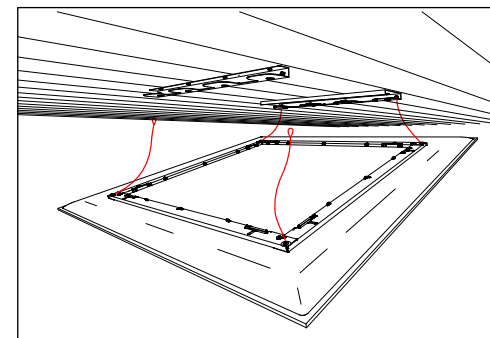

SNOWSOUND CEILING FRAME

design Caimi Lab
Snowsound® technology by Caimi Brevetti

7OCC1206

7OCC1206M

cad
each ≥ 6 pz

Struttura per fissaggio a soffitto per pannelli Snowsound:
Frame for Snowsound panels ceiling fixing:
Structure pour accrochage au plafond pour panneaux Snow-
sound:
Estructura para el montaje al techo para paneles Snowsound:
Rahmen für die Deckenbefestigung für Snowsound Paneele:

59x119 cm 7S126-XXXX

Pannelli vedi pag. 37
Panels see page 37