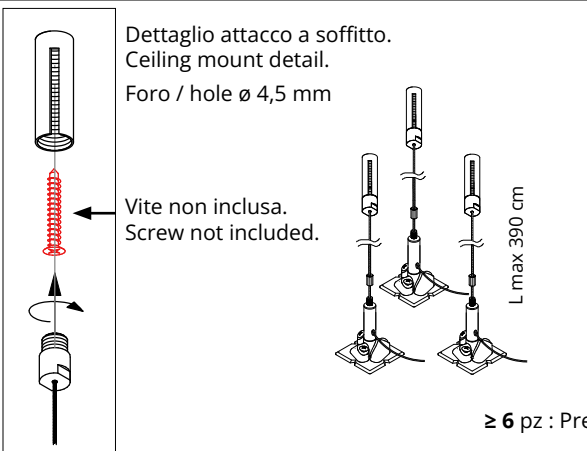

Dettaglio attacco a soffitto.
Ceiling mount detail.
Foro / hole ø 4,5 mm

Vite non inclusa.
Screw not included.