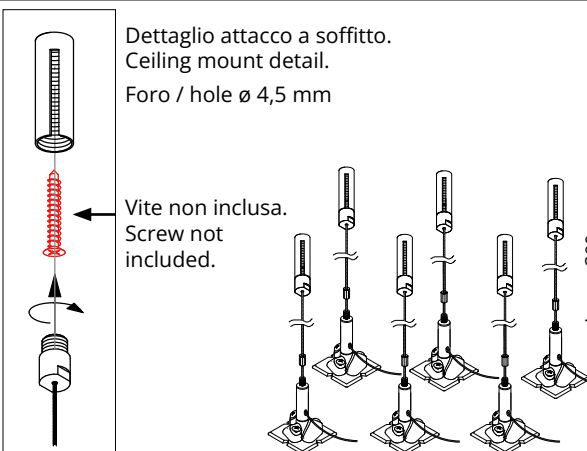

Dettaglio attacco a soffitto.
Ceiling mount detail.
Foro / hole ø 4,5 mm

Vite non inclusa.
Screw not included.