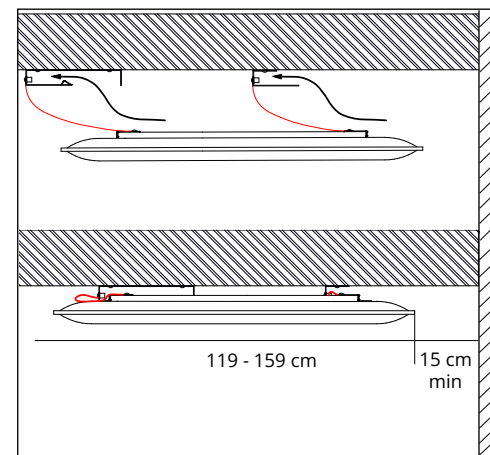

7OCC1212

7OCC1212M

cad
each ≥ 6 pz

Struttura per fissaggio a soffitto per pannelli Snowsound:
Frame for Snowsound panels ceiling fixing:
Structure pour accrochage au plafond pour panneaux Snow-
sound:
Estructura para el montaje al techo para paneles Snowsound:
Rahmen für die Deckenbefestigung für Snowsound Paneele:

119x119 cm 7S1212-XXXX

Pannelli vedi pag. 38
Panels see page 38