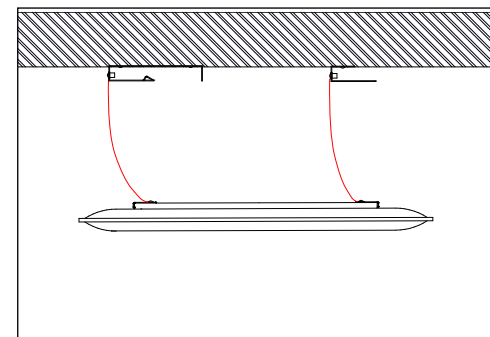

7OCC1606

7OCC1606M

cad
each ≥ 6 pz

Struttura per fissaggio a soffitto per pannelli Snowsound:
Frame for Snowsound panels ceiling fixing:
Structure pour accrochage au plafond pour panneaux Snow-
sound:
Estructura para el montaje al techo para paneles Snowsound:
Rahmen für die Deckenbefestigung für Snowsound Paneele:

59x159 cm 7S166-XXXX

Pannelli vedi pag. 37
Panels see page 37