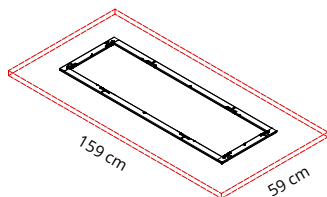

7OCC1606

7OCC1606M

cad
each ≥ 6 pz

Struttura per fissaggio a soffitto per pannelli Snowsound:
Frame for Snowsound panels ceiling fixing:
Structure pour accrochage au plafond pour panneaux Snow-
sound:
Estructura para el montaje al techo para paneles Snowsound:
Rahmen für die Deckenbefestigung für Snowsound Paneele:

59x159 cm 7S166-XXXX

Pannelli vedi pag. 37
Panels see page 37