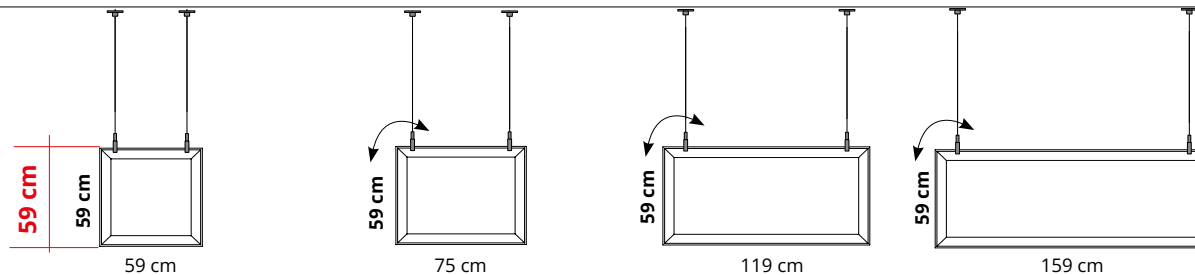

Colore Colour	Codice/Code Prezzo/Price	Codice/Code Prezzo/Price	Codice/Code Prezzo/Price	Codice/Code Prezzo/Price	
Bianco White	0001	7BF0606-0001	7BF0806-0001	7BF1206-0001	7BF1606-0001
Grigio argento Silver grey	8004	7BF0606-8004	7BF0806-8004	7BF1206-8004	7BF1606-8004
Grigio scuro Dark grey	8007	7BF0606-8007	7BF0806-8007	7BF1206-8007	7BF1606-8007
Beige Beige	1008	7BF0606-1008	7BF0806-1008	7BF1206-1008	7BF1606-1008
Giallo Yellow	3008	7BF0606-3008	7BF0806-3008	7BF1206-3008	7BF1606-3008
Arancione Orange	4030	7BF0606-4030	7BF0806-4030	7BF1206-4030	7BF1606-4030
Rosso Red	4027	7BF0606-4027	7BF0806-4027	7BF1206-4027	7BF1606-4027
Verde chiaro Light green	7004	7BF0606-7004	7BF0806-7004	7BF1206-7004	7BF1606-7004
Azzurro Light blue	6046	7BF0606-6046	7BF0806-6046	7BF1206-6046	7BF1606-6046
Ottanio Teal	6075	7BF0606-6075	7BF0806-6075	7BF1206-6075	7BF1606-6075
Bianco ghiaccio Cool white	8002	_____	_____	7BF1206-8002	7BF1606-8002
Nero Black	8033	_____	_____	7BF1206-8033	7BF1606-8033

Pannello con imbottitura interna in poliestere a **densità variabile** Snowsound® Technology. Rivestimento esterno in tessuto di poliestere Trevira CS®. Completi di kit per fissaggio a soffitto dei pannelli.

Panel with polyester internal padding with Snowsound® Technology **variable density**. Polyester covering in Trevira CS® fabric. Equipped with kit for the ceiling fixing for panels.

Panneau avec rembourrage interne en polyester à **densité variable** Snowsound® Technology. Revêtement externe en tissu de polyester Trevira CS®. Fourni avec kit d'accrochage au plafond des panneaux.

Panel con acolchado interior de poliéster de **densidad variable** Snowsound® Technology. Revestimiento exterior de tejido de poliéster Trevira CS®. Completo de kit para el montaje al techo por paneles.

Paneel mit Polyester-Füllmaterial von **unterschiedlicher Dichte** Snowsound® Technology. Polyester-Bezug aus Trevira CS®-Material. Ausgestattet mit Set für die Deckenbefestigung für Paneel.