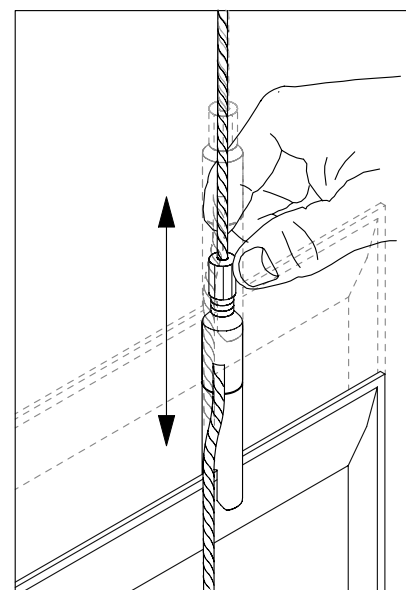

Villa Necchi Campiglio, FAI Fondo Ambiente Italiano, Milano (Italy)

Alla Piazza Koya, Ravenna (Italy)

200 - Snowsound Technology

Civic Center, Miami (U.S.A.)

Altezza regolabile
Adjustable height

Pannello con imbottitura interna in poliester a **densità variabile** Snowsound® Technology. Rivestimento esterno in tessuto di poliester Trevira CS®. Completi di kit per fissaggio a soffitto dei pannelli composto da: 2 piastre a soffitto - 2 cavi in acciaio - 2 attacchi per pannello. Il pannello può essere fissato agli attacchi sia verticalmente che orizzontalmente. Gli attacchi si fissano lungo il pannello.