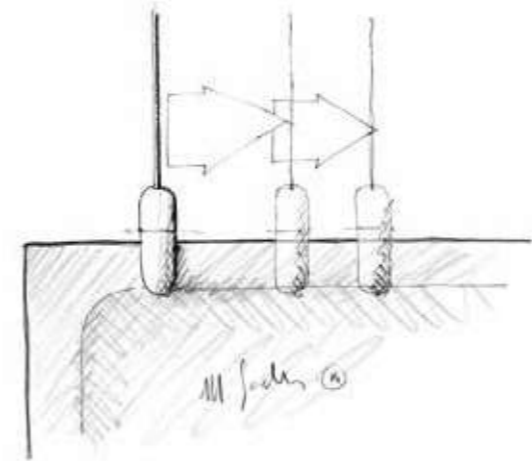

E_Baffle es un sistema patentado para colgar del techo los paneles fonoabsorbentes Snowsound, acentuando su elegancia y ligereza características. Gracias a la posibilidad de ajustar la longitud de los cables y el surtido de colores y medidas disponibles, se pueden personalizar estéticamente y acústicamente las configuraciones. El sistema patentado de unión del panel con los cables es totalmente oculto: el sistema de fijación queda escondido dentro de un pequeño empalme cilíndrico.

Villa Necchi Campiglio, FAI Fondo Ambiente Italiano, Milano (Italy)

Alla Piazza Koya, Ravenna (Italy)

200 - Snowsound Technology

Civic Center, Miami (U.S.A.)

Altezza regolabile
Adjustable height

Pannello con imbottitura interna in poliester a **densità variabile** Snowsound® Technology. Rivestimento esterno in tessuto di poliester Trevira CS®. Completi di kit per fissaggio a soffitto dei pannelli composto da: 2 piastre a soffitto - 2 cavi in acciaio - 2 attacchi per pannello. Il pannello può essere fissato agli attacchi sia verticalmente che orizzontalmente. Gli attacchi si fissano lungo il pannello.

Panel with polyester internal padding with **variable density** Snowsound® Technology. Polyester covering in Trevira CS® fabric. Equipped with kit for the ceiling fixing for panels composed of: 2 ceiling plates - 2 steel cables - 2 hangings for panel. The panel can be clamped at both vertically and horizontally. The brackets are positioned along the panel.

Panel con acolchado interior de poliéster de **densidad variable** Snowsound® Technology. Revestimiento exterior en tejido de poliéster Trevira CS®. Completo de kit para el montaje al techo por paneles compuesto por: 2 placas de techo - 2 cables de acero - 2 enganches para panel. El panel puede ser enganchado tanto en vertical como en horizontal. Los soportes se posicionan a lo largo del panel.