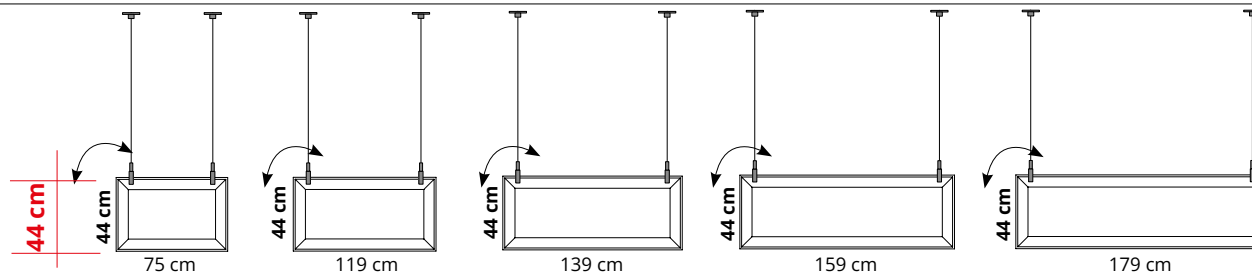

Colore Colour	Codice/Code Prezzo/Price	Codice/Code Prezzo/Price	Codice/Code Prezzo/Price	Codice/Code Prezzo/Price	Codice/Code Prezzo/Price	
Bianco White	0001	7BF0408-0001	7BF0412-0001	7BF0414-0001	7BF0416-0001	7BF0418-0001
Grigio argento Silver grey	8004	7BF0408-8004	7BF0412-8004	7BF0414-8004	7BF0416-8004	7BF0418-8004
Grigio scuro Dark grey	8007	7BF0408-8007	7BF0412-8007	7BF0414-8007	7BF0416-8007	7BF0418-8007
Beige Beige	1008	7BF0408-1008	7BF0412-1008	7BF0414-1008	7BF0416-1008	7BF0418-1008
Giallo Yellow	3008	7BF0408-3008	7BF0412-3008	7BF0414-3008	7BF0416-3008	7BF0418-3008
Arancione Orange	4030	7BF0408-4030	7BF0412-4030	7BF0414-4030	7BF0416-4030	7BF0418-4030
Rosso Red	4027	7BF0408-4027	7BF0412-4027	7BF0414-4027	7BF0416-4027	7BF0418-4027
Verde chiaro Light green	7004	7BF0408-7004	7BF0412-7004	7BF0414-7004	7BF0416-7004	7BF0418-7004
Azzurro Light blue	6046	7BF0408-6046	7BF0412-6046	7BF0414-6046	7BF0416-6046	7BF0418-6046
Ottanio Teal	6075	7BF0408-6075	7BF0412-6075	7BF0414-6075	7BF0416-6075	7BF0418-6075
Bianco ghiaccio Cool white	8002	_____	7BF0412-8002	_____	7BF0416-8002	_____
Nero Black	8033	_____	7BF0412-8033	_____	7BF0416-8033	_____

Pannello con imbottitura interna in poliestere a **densità variabile** Snowsound® Technology. Rivestimento esterno in tessuto di poliestere Trevira CS®. Completati di kit per fissaggio a soffitto dei pannelli.

Panel with polyester internal padding with Snowsound® Technology **variable density**. Polyester covering in Trevira CS® fabric. Equipped with kit for the ceiling fixing for panels.

Panneau avec rembourrage interne en polyester à **densité variable** Snowsound® Technology. Revêtement externe en tissu de polyester Trevira CS®. Fourni avec kit d'accrochage au plafond des panneaux.

Panel con acolchado interior de poliéster de **densidad variable** Snowsound® Technology. Revestimiento exterior de tejido de poliéster Trevira CS®. Completo de kit para el montaje al techo por paneles.

Paneel mit Polyester-Füllmaterial von **unterschiedlicher Dichte** Snowsound® Technology. Polyester-Bezug aus Trevira CS®-Material. Ausgestattet mit Set für die Deckenbefestigung für Paneel.