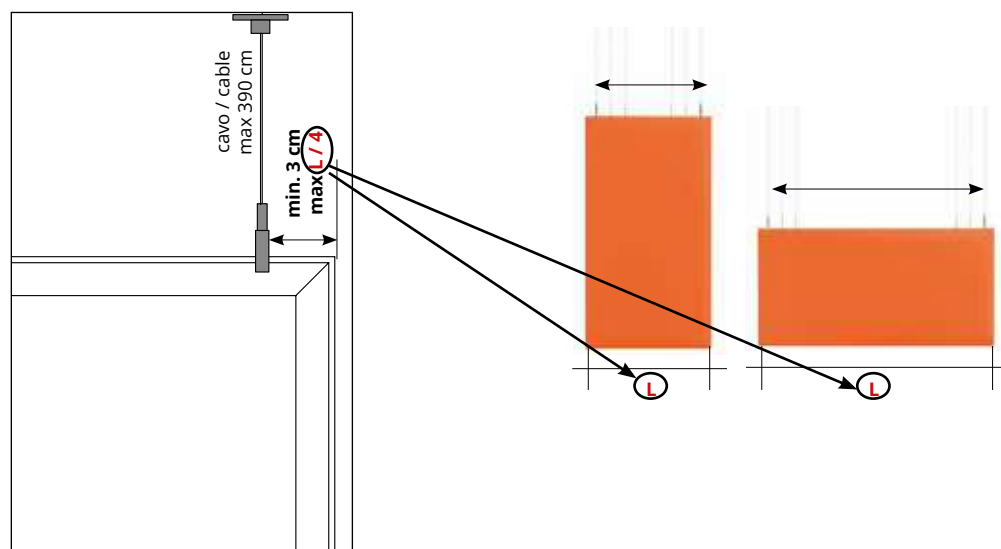

Panneau avec rembourrage interne en polyester à **densité variable** Snowsound® Technology. Revêtement externe en tissu de polyester Trevira CS®. Fourni avec kit d'accrochage au plafond des panneaux composé de: 2 platines pour plafond - 2 câbles en acier - 2 accrochages pour panneau. Le panneau peut se fixer aux joints en vertical ou horizontal. Les joints se fixent le long du panneau.

Panel con acolchado interior de poliéster de **densidad variable** Snowsound® Technology. Revestimiento exterior en tejido de poliéster Trevira CS®. Completo de kit para el montaje al techo por paneles compuesto por: 2 placas de techo - 2 cables de acero - 2 enganches para panel. El panel puede ser enganchado tanto en vertical como en horizontal. Los soportes se posicionan a lo largo del panel.

Panel mit Polyester-Füllmaterial von **unterschiedlicher Dichte** Snowsound® Technology. Polyester-Bezug aus Trevira CS®-Material. Ausgestattet mit Set für die Deckenbefestigung für Paneel bestehend aus: 2 Deckenmontageplatten + 2 Stahlseile - 2 Befestigungen für Paneel. Das Paneel kann sowohl vertikal als auch horizontal befestigt werden. Die Halterungen werden entlang des Paneels montiert.