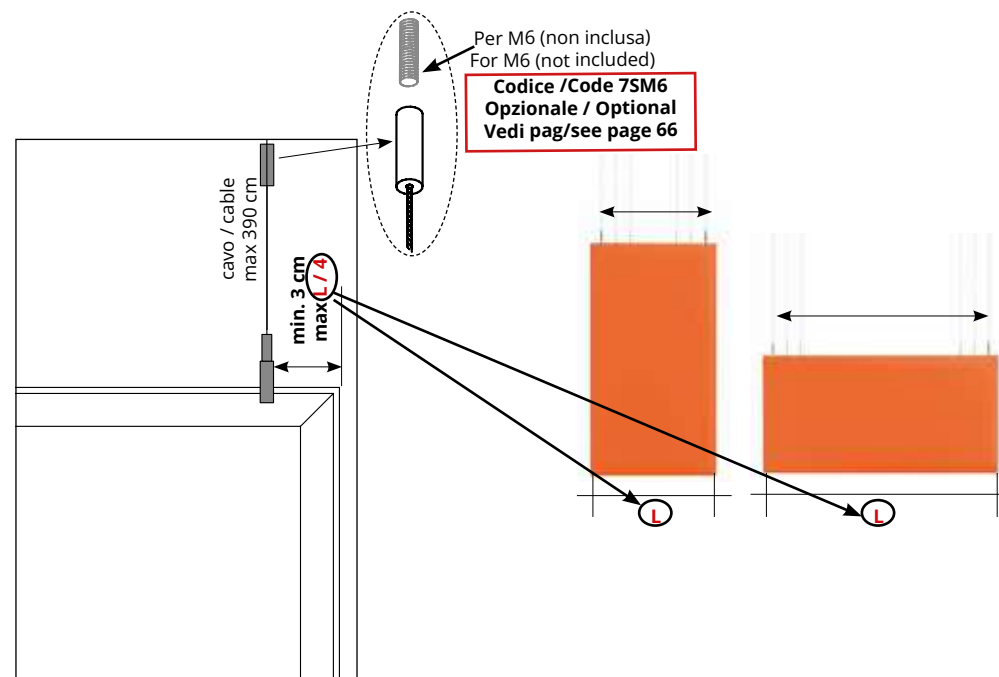

Panneau avec rembourrage interne en polyester à **densité variable** Snowsound® Technology. Revêtement externe en tissu de polyester Trevira CS®. Fourni avec kit d'accrochage au plafond des panneaux composé de: 2 platines pour plafond - 2 câbles en acier - 2 accrochages pour panneau. Le panneau peut se fixer aux joints en vertical ou horizontal. Les joints se fixent le long du panneau.

Panel con acolchado interior de poliéster de **densidad variable** Snowsound® Technology. Revestimiento exterior en tejido de poliéster Trevira CS®. Completo de kit para el montaje al techo por paneles compuesto por: 2 placas de techo - 2 cables de acero - 2 enganches para panel. El panel puede ser enganchado tanto en vertical como en horizontal. Los soportes se posicionan a lo largo del panel.

Panel mit Polyester-Füllmaterial von **unterschiedlicher Dichte** Snowsound® Technology. Polyester-Bezug aus Trevira CS®-Material. Ausgestattet mit Set für die Deckenbefestigung für Paneel bestehend aus: 2 Deckenmontageplatten + 2 Stahlseile - 2 Befestigungen für Paneel. Das Paneel kann sowohl vertikal als auch horizontal befestigt werden. Die Halterungen werden entlang des Paneels montiert.