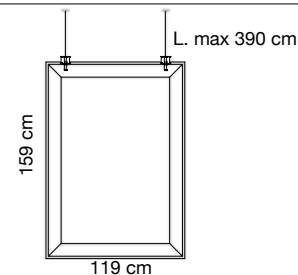

Colore Colour	Codice/Code Prezzo/Price	Codice/Code Prezzo/Price	Codice/Code Prezzo/Price
Bianco White	0001	7BOF1212-0001	7BOF1216-0001
Grigio argento Silver grey	8004	7BOF1212-8004	7BOF1216-8004
Grigio scuro Dark grey	8007	7BOF1212-8007	7BOF1216-8007
Beige Beige	1008	7BOF1212-1008	7BOF1216-1008
Tortora Dove-grey	2005	7BOF1212-2005	7BOF1216-2005
Giallo Yellow	3008	7BOF1212-3008	7BOF1216-3008
Arancione Orange	4030	7BOF1212-4030	7BOF1216-4030
Rosso Red	4027	7BOF1212-4027	7BOF1216-4027
Verde chiaro Light green	7004	7BOF1212-7004	7BOF1216-7004
Mattone Brick red	4086	7BOF1212-4086	7BOF1216-4086
Azzurro Light blue	6046	7BOF1212-6046	7BOF1216-6046
Ottanio Teal	6075	7BOF1212-6075	7BOF1216-6075
Bianco ghiaccio Cool white	8002	7BOF1212-8002	7BOF1216-8002
Nero Black	8033	7BOF1212-8033	7BOF1216-8033

Pannello con imbottitura interna in poliestere a **densità variabile** Snowsound® Technology. Rivestimento esterno in tessuto di poliestere Trevira CS®. Completo di 2 supporti realizzati in pressofusione di metallo cromato che nascondono al loro interno il meccanismo di regolazione dei cavi di fissaggio a soffitto + 2 cavi in acciaio + 2 piastre a soffitto a 2 fori

Panel with polyester internal padding with Snowsound® Technology **variable density**. Polyester covering in Trevira CS® fabric. Complete with 2 supports made of die-cast chrome-plated metal that hide inside the adjustment mechanism of the ceiling fixing cables + 2 ceiling plates with 2 holes, 2 steel cables.