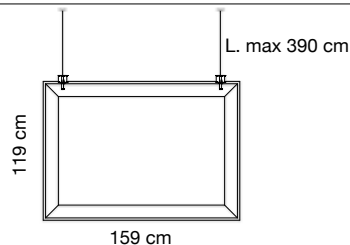

Colore Colour	Codice/Code Prezzo/Price	Codice/Code Prezzo/Price	Codice/Code Prezzo/Price
Bianco White	0001	7BOF1212-0001	7BOF1216-0001
Grigio argento Silver grey	8004	7BOF1212-8004	7BOF1216-8004
Grigio scuro Dark grey	8007	7BOF1212-8007	7BOF1216-8007
Beige Beige	1008	7BOF1212-1008	7BOF1216-1008
Tortora Dove-grey	2005	7BOF1212-2005	7BOF1216-2005
Giallo Yellow	3008	7BOF1212-3008	7BOF1216-3008
Arancione Orange	4030	7BOF1212-4030	7BOF1216-4030
Rosso Red	4027	7BOF1212-4027	7BOF1216-4027
Verde chiaro Light green	7004	7BOF1212-7004	7BOF1216-7004
Mattone Brick red	4086	7BOF1212-4086	7BOF1216-4086
Azzurro Light blue	6046	7BOF1212-6046	7BOF1216-6046
Ottanio Teal	6075	7BOF1212-6075	7BOF1216-6075
Bianco ghiaccio Cool white	8002	7BOF1212-8002	7BOF1216-8002
Nero Black	8033	7BOF1212-8033	7BOF1216-8033

Pannello con imbottitura interna in poliestere a **densità variabile** Snowsound® Technology. Rivestimento esterno in tessuto di poliestere Trevira CS®. Completo di 2 supporti realizzati in pressofusione di metallo cromato che nascondono al loro interno il meccanismo di regolazione dei cavi di fissaggio a soffitto + 2 cavi in acciaio + 2 piastre a soffitto a 2 fori

Panel with polyester internal padding with Snowsound® Technology **variable density**. Polyester covering in Trevira CS® fabric. Complete with 2 supports made of die-cast chrome-plated metal that hide inside the adjustment mechanism of the ceiling fixing cables + 2 ceiling plates with 2 holes, 2 steel cables.