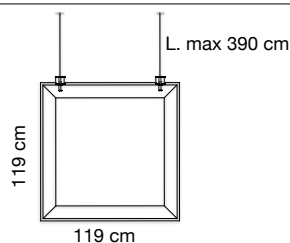

Colore Colour	Codice/Code Prezzo/Price	Codice/Code Prezzo/Price	Codice/Code Prezzo/Price
Bianco White	0001	7BOF1212-0001	7BOF1216-0001
Grigio argento Silver grey	8004	7BOF1212-8004	7BOF1216-8004
Grigio scuro Dark grey	8007	7BOF1212-8007	7BOF1216-8007
Beige Beige	1008	7BOF1212-1008	7BOF1216-1008
Tortora Dove-grey	2005	7BOF1212-2005	7BOF1216-2005
Giallo Yellow	3008	7BOF1212-3008	7BOF1216-3008
Arancione Orange	4030	7BOF1212-4030	7BOF1216-4030
Rosso Red	4027	7BOF1212-4027	7BOF1216-4027
Verde chiaro Light green	7004	7BOF1212-7004	7BOF1216-7004
Mattone Brick red	4086	7BOF1212-4086	7BOF1216-4086
Azzurro Light blue	6046	7BOF1212-6046	7BOF1216-6046
Ottanio Teal	6075	7BOF1212-6075	7BOF1216-6075
Bianco ghiaccio Cool white	8002	7BOF1212-8002	7BOF1216-8002
Nero Black	8033	7BOF1212-8033	7BOF1216-8033

Pannello con imbottitura interna in poliestere a **densità variabile** Snowsound® Technology. Rivestimento esterno in tessuto di poliestere Trevira CS®. Completo di 2 supporti realizzati in pressofusione di metallo cromato che nascondono al loro interno il meccanismo di regolazione dei cavi di fissaggio a soffitto + 2 cavi in acciaio + 2 piastre a soffitto a 2 fori

Panel with polyester internal padding with Snowsound® Technology **variable density**. Polyester covering in Trevira CS® fabric. Complete with 2 supports made of die-cast chrome-plated metal that hide inside the adjustment mechanism of the ceiling fixing cables + 2 ceiling plates with 2 holes, 2 steel cables.