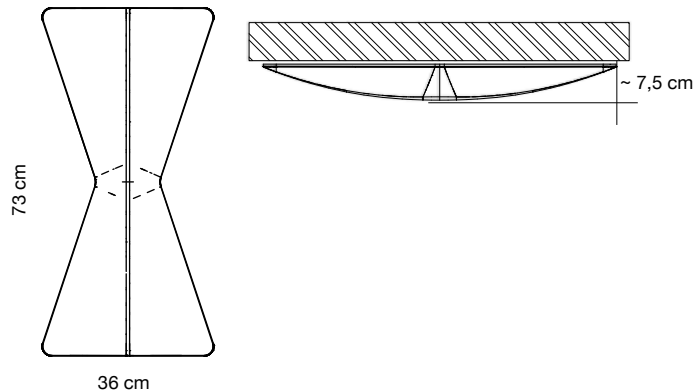

CEILING

Colore
Colour

Bianco
White
Blanc
0012

Codice/Code
Prezzo/Price

7WF2-0012

Pannello con imbottitura interna in poliester a **densità variabile** Snowsound® Technology. Rivestimento esterno in tessuto di poliester Trevira CS®. Per fissaggio a soffitto. Completo di magneti e cavetti di sicurezza per fissaggio a soffitto (viti non incluse).

Panel with **variable density** polyester internal padding Snowsound® Technology. External polyester covering in Trevira CS® fabric. For ceiling fixing. Complete with magnets and safety cables for ceiling fixing (screws not included).

Panneau avec rembourrage interne en polyester à **densité variable** Snowsound® Technology. Revêtement externe en tissu de polyester Trevira CS®. Pour fixation à plafond. Fourni avec des aimants et des câbles de sécurité pour le montage au plafond (les vis ne sont comprises).

Panele con acolchado interior de poliéster de **densidad variable** Snowsound® Technology. Revestimiento exterior en tejido de poliéster Trevira CS®. Para fijación a techo. Con imanes y cablecillos de seguridad para sujetarlo contra el techo (los tornillos no están incluidos).

Panel mit Polyester-Füllmaterial von **unterschiedlicher Dichte** (Snowsound® Technologie). Polyester-Bezug aus Trevira CS®-Material. Zur Befestigung an der Decke. Mit Magneten und Sicherheitsseilen für die Deckenbefestigung (Schrauben nicht enthalten).