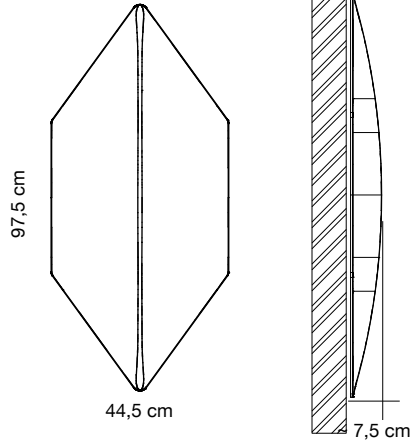

WALL

Colore
Colour

Bianco
White
Blanc
0012

Codice/Code
Prezzo/Price

7WS1-0012

Pannello con imbottitura interna in poliester a **densità variabile** Snowsound® Technology. Rivestimento esterno in tessuto di poliester Trevira CS®. Completo di magneti per fissaggio a parete (viti non incluse).

Panel with **variable density** polyester internal padding Snowsound® Technology. External polyester covering in Trevira CS® fabric. Complete with magnets for wall mounting (screws not included).

Panneau avec rembourrage interne en polyester à **densité variable** Snowsound® Technology. Revêtement externe en tissu de polyester Trevira CS®. Fourni avec des aimants pour le montage à la paroi (les vis ne sont pas comprises).

Panele con acolchado interior de poliéster de **densidad variable** Snowsound® Technology. Revestimiento exterior en tejido de poliéster Trevira CS®. Con imanes para sujetarlo contra la pared (los tornillos no están incluidos).

Panel mit Polyester-Füllmaterial von **unterschiedlicher Dichte** (Snowsound® Technologie). Polyester-Bezug aus Trevira CS®-Material. Mit Magneten für die Wandbefestigung (Schrauben nicht enthalten).