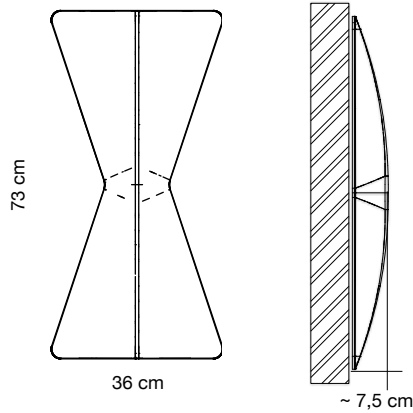

PRODUCTS LIST

SNOWSOUND

Caimi

WALL

Colore
ColourBianco
White
Blanc
0012Codice/Code
Prezzo/Price

7WF1-0012

Pannello con imbottitura interna in poliester a **densità variabile** Snowsound® Technology. Rivestimento esterno in tessuto di poliester Trevira CS®. Completo di magneti per fissaggio a parete (viti non incluse).