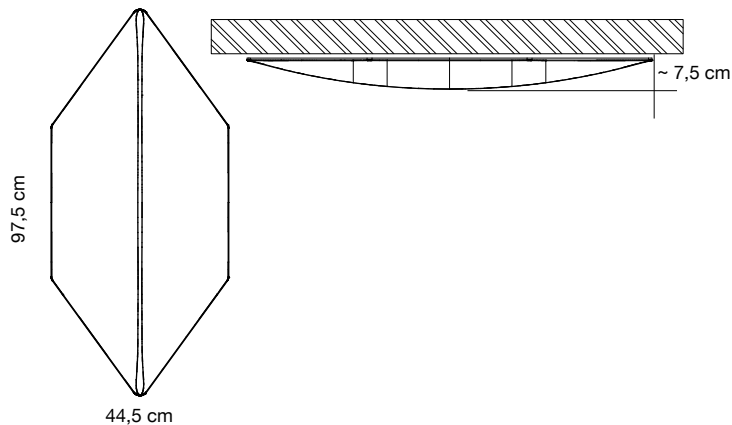

CEILING

Colore
Colour

Bianco
White
Blanc
0012

Codice/Code
Prezzo/Price

7WS2-0012

Pannello con imbottitura interna in poliester a **densità variabile** Snowsound® Technology. Rivestimento esterno in tessuto di poliester Trevira CS®. Per fissaggio a soffitto. Completo di magneti e cavetti di sicurezza per fissaggio a soffitto (viti non incluse).

Panel with **variable density** polyester internal padding Snowsound® Technology. External polyester covering in Trevira CS® fabric. For ceiling fixing. Complete with magnets and safety cables for ceiling fixing (screws not included).

Panneau avec rembourrage interne en polyester à **densité variable** Snowsound® Technology. Revêtement externe en tissu de polyester Trevira CS®. Pour fixation à plafond. Fourni avec des aimants et des câbles de sécurité pour le montage au plafond (les vis ne sont comprises).

Panele con acolchado interior de poliéster de **densidad variable** Snowsound® Technology. Revestimiento exterior en tejido de poliéster Trevira CS®. Para fijación a techo. Con imanes y cablecillos de seguridad para sujetarlo contra el techo (los tornillos no están incluidos).

Panel mit Polyester-Füllmaterial von **unterschiedlicher Dichte** (Snowsound® Technologie). Polyester-Bezug aus Trevira CS®-Material. Zur Befestigung an der Decke. Mit Magneten und Sicherheitsseilen für die Deckenbefestigung (Schrauben nicht enthalten).