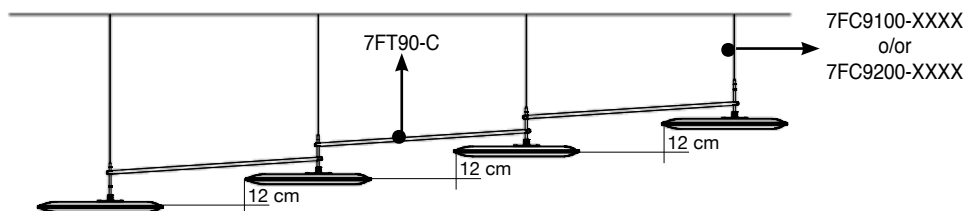

Panneau avec rembourrage interne en polyester à **densité variable** Snowsound® Technology. Revêtement externe en tissu de polyester Trevira CS®. Platine et articulation en acier chromé. Tige chromée avec système de réglage de la hauteur du câble. Fourni avec kit d'accrochage au plafond composé de plaque pour plafond à 2 trous et câble en acier. Le panneau peut être incliné dans toutes les directions et pivoter sur 360°.

Panel con acolchado interior de poliéster de **densidad variable** Snowsound® Technology. Revestimiento exterior en tejido de poliéster Trevira CS®. Placa y articulación de acero cromado. Varilla cromada con sistema de ajuste de la altura del cable. Completo de kit para el montaje al techo compuesto por placa de techo con 2 huecos y cable de acero. El panel es inclinable en todas direcciones y puede rotar a 360°.

Panel mit Polyester-Füllmaterial von **unterschiedlicher Dichte** Snowsound® Technology. Polyester-Bezug aus Trevira CS®-Material. Platte und Gelenk aus Chromstahl. Verchromter Stab mit System zur Regelung der Kabelhöhe. Ausgestattet mit Set für die Deckenbefestigung bestehend aus Deckenmontageplatten mit 2 Befestigungsbohrungen und Stahlseile. Das Paneel kann in jede Richtung geneigt und um 360 Grad gedreht werden.