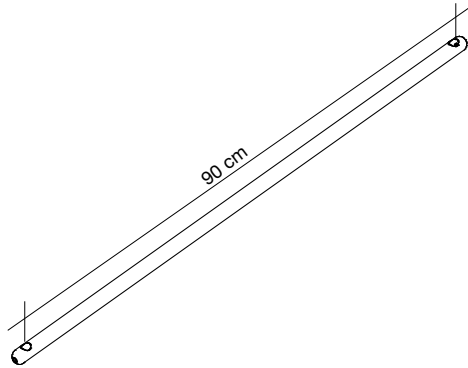

Giallo
Yellow
Jaune
3008

7FC9200-3008

Nero
Black
Noir
8033

7FC9200-8033

7FT90-C
Cromato
Chrome-plated
Chromé
Cromado
Verchromt

Barra di collegamento in acciaio cromato
Chrome-plated steel connecting rod
Barre de liaison en acier chromé
Barra de acoplamiento de acero cromado
Chromstahl-Verbindungsstange