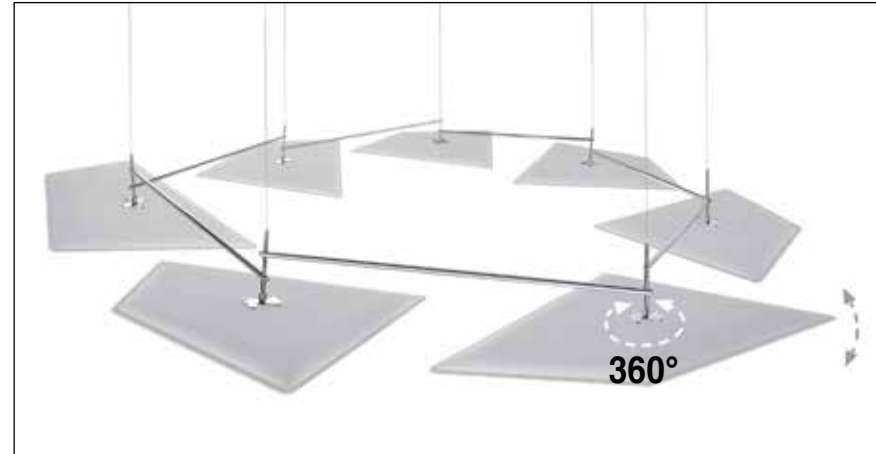

Descrizione pannello
Panel description

Pannello con imbottitura interna in poliester a **densità variabile** Snowsound® Technology. Rivestimento esterno in tessuto di poliester Trevira CS®. Piastra e snodo in acciaio cromato. Astina cromata con sistema di regolazione dell'altezza del cavo. Completo di kit per fissaggio a soffitto composto da piastra a soffitto a 2 fori e cavo in acciaio. Il pannello è inclinabile in tutte le direzioni e può ruotare di 360°.

Panel with polyester internal padding with Snowsound® Technology **variable density**. Polyester covering in Trevira CS® fabric. Chrome-plated steel plate and joint. Chrome-plated rod with cable height adjustment system. Equipped with Kit for the ceiling fixing composed of: ceiling plate with 2 holes and steel cable. The panel can be tilted in any direction and can rotate 360 degrees.

Panneau avec rembourrage interne en polyester à **densité variable** Snowsound® Technology. Revêtement externe en tissu de polyester Trevira CS®. Platine et articulation en acier chromé. Tige chromée avec système de réglage de la hauteur du câble. Fourni avec kit d'accrochage au plafond composé de plaque pour plafond à 2 trous et câble en acier. Le panneau peut être incliné dans toutes les directions et pivoter sur 360°.

Panel mit Polyester-Füllmaterial von **unterschiedlicher Dichte** Snowsound® Technology. Polyester-Bezug aus Trevira CS®-Material. Platte und Gelenk aus Chromstahl. Verchromter Stab mit System zur Regelung der Kabelhöhe. Ausgestattet mit Set für die Deckenbefestigung bestehend aus Deckenmontageplatten mit 2 Befestigungsbohrungen und Stahlseile. Das Paneel kann in jede Richtung geneigt und um 360 Grad gedreht werden.