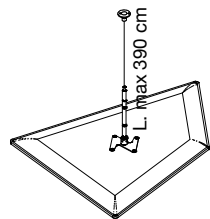

Caimi
B R E V E T T I

SNOWSOUND DIVISION

FLAP

Colore
Colour

Codice/Code
Prezzo/Price

Bianco
White
Blanc
0001

7FC9100-0001

Colore
Colour