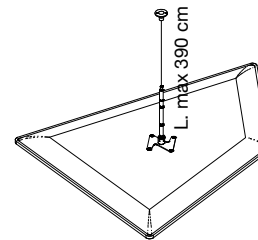

MAXI FLAP

Colore
Colour

Codice/Code
Prezzo/Price

Bianco
White
Blanc
0001

7FC9200-0001

Colore
Colour

Codice/Code
Prezzo/Price

Arancione
Orange
Orange
4030

7FC9200-4030

Grigio argento
Silver grey
Gris argenté
8004

7FC9200-8004

Rosso
Red
Rouge
4027

7FC9200-4027

Grigio scuro
Dark grey
Gris foncé
8007

7FC9200-8007

Verde chiaro
Light green
Vert clair
7004

7FC9200-7004

Beige
Beige
Beige
1008

7FC9200-1008

Verde
Green
Vert
7013

7FC9200-7013

Tortora
Dove-grey
Taupe
2005

7FC9200-2005

Blu
Blue
Bleu
6071

7FC9200-6071

Giallo
Yellow
Jaune
3008

7FC9200-3008

Nero
Black
Noir
8033

7FC9200-8033