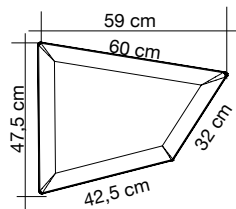

Caimi
B R E V E T T I

SNOWSOUND DIVISION

FLAP

Colore
Colour

Codice/Code
Prezzo/Price

Bianco
White
Blanc
0001

7FC9100-0001

Colore
Colour