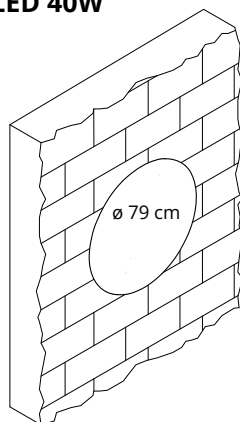

LED 40W

Colore
Colour

Codice/Code

71B80WL-0001

Colore
Colour

Codice/Code

71B80WL-8033

Pannello con imbottitura interna in poliester a **densità variabile** Snowsound® Technology. Rivestimento esterno in tessuto di poliester Trevira CS®. **Compresi 3 attacchi a parete. LED 40W 3000K**

Panel with polyester internal padding with Snowsound® Technology **variable density**. Polyester covering in Trevira CS® fabric. **Including 3 wall connections. LED 40W 3000K**

Panneau avec rembourrage interne en polyester à **densité variable** Snowsound® Technology. Revêtement externe en tissu de polyester Trevira CS®. **Including 3 wall connections. LED 40W 3000K**

Panel con acolchado interior de poliéster de **densidad variable** Snowsound® Technology. Revestimiento exterior de tejido de poliéster Trevira CS®. **Incluye 3 conexiones de pared. LED 40W 3000K**

Panel mit Polyester-Füllmaterial von **unterschiedlicher Dichte** Snowsound® Technology. Polyester-Bezug aus Trevira CS®-Material. **Inklusive 3 Wandanschlüssen. LED 40W 3000K**