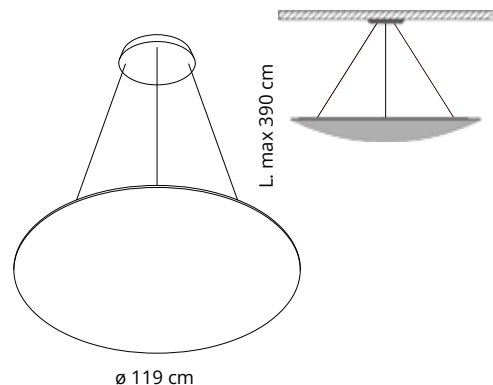

Colore
Colour

Codice/Code

7IB120CR-0001

7IB120CR-8007

Colore
Colour

Codice/Code

7IB120CR-8033

7IB120CR-6075

Pannello con imbottitura interna in poliester a **densità variabile** Snowsound® Technology. Rivestimento esterno in tessuto di poliester Trevira CS®. **Compresi attacchi a soffitto.**

Panel with polyester internal padding with Snowsound® Technology **variable density**. Polyester covering in Trevira CS® fabric. **Including ceiling connections.**

Panneau avec rembourrage interne en polyester à **densité variable** Snowsound® Technology. Revêtement externe en tissu de polyester Trevira CS®. **Connexions plafond inclus.**

Panel con acolchado interior de poliéster de **densidad variable** Snowsound® Technology. Revestimiento exterior de tejido de poliéster Trevira CS®. **Incluye conexiones techo.**

Paneel mit Polyester-Füllmaterial von **unterschiedlicher Dichte** Snowsound® Technology. Polyester-Bezug aus Trevira CS®-Material. **Inklusive Deckenanschlüssen.**