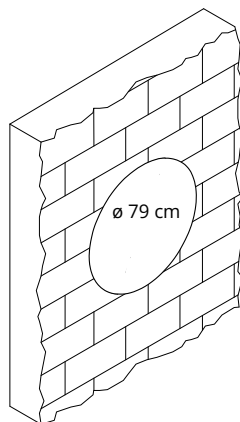

Colore
Colour

Codice/Code

71B80WD-0001

Colore
Colour

Codice/Code

71B80WD-8033

Pannello con imbottitura interna in poliester a **densità variabile** Snowsound® Technology. Rivestimento esterno in tessuto di poliester Trevira CS®. **Compresi 3 attacchi a parete.**

Panel with polyester internal padding with Snowsound® Technology **variable density**. Polyester covering in Trevira CS® fabric. **Including 3 wall connections.**

Panneau avec rembourrage interne en polyester à **densité variable** Snowsound® Technology. Revêtement externe en tissu de polyester Trevira CS®. **3 connexions murales inclus.**

Panel con acolchado interior de poliéster de **densidad variable** Snowsound® Technology. Revestimiento exterior de tejido de poliéster Trevira CS®. **Incluye 3 conexiones de pared.**

Panel mit Polyester-Füllmaterial von **unterschiedlicher Dichte** Snowsound® Technology. Polyester-Bezug aus Trevira CS®-Material. **Inklusive 3 Wandanschlüssen.**