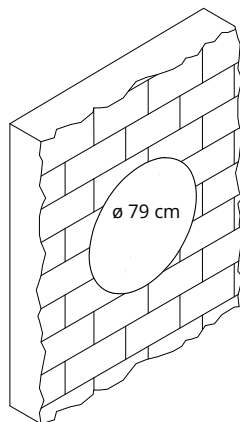

Colore
Colour

Codice/Code

71B80W-0001

Colore
Colour

Codice/Code

71B80W-8033

Pannello con imbottitura interna in poliester a **densità variabile** Snowsound® Technology. Rivestimento esterno in tessuto di poliester Trevira CS®. **Compresi 3 attacchi a parete.**

Panel with polyester internal padding with Snowsound® Technology **variable density**. Polyester covering in Trevira CS® fabric. **Including 3 wall connections.**

Panneau avec rembourrage interne en polyester à **densité variable** Snowsound® Technology. Revêtement externe en tissu de polyester Trevira CS®. **3 connexions murales inclus.**

Panel con acolchado interior de poliéster de **densidad variable** Snowsound® Technology. Revestimiento exterior de tejido de poliéster Trevira CS®. **Incluye 3 conexiones de pared.**

Panel mit Polyester-Füllmaterial von **unterschiedlicher Dichte** Snowsound® Technology. Polyester-Bezug aus Trevira CS®-Material. **Inklusive 3 Wandanschlüssen.**