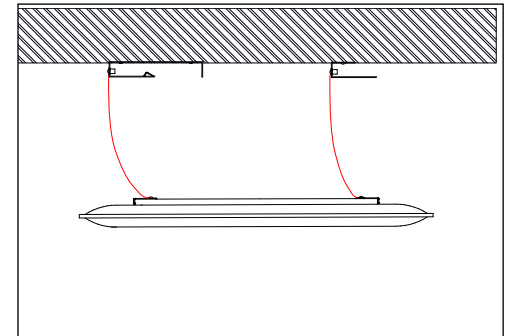

Colore Colour	Codice/Code Prezzo/Price	Codice/Code Prezzo/Price	Codice/Code Prezzo/Price	Codice/Code Prezzo/Price
Arancione Orange Orange 4030	7OC1212-4030	7OC1216-4030	7OC1206-4030	7OC1606-4030
Rosso Red Rouge 4027	7OC1212-4027	7OC1216-4027	7OC1206-4027	7OC1606-4027
Verde chiaro Light green Vert clair 7004	7OC1212-7004	7OC1216-7004	7OC1206-7004	7OC1606-7004
Mattone Brick red Rouge brique 4086	7OC1212-4086	7OC1216-4086	7OC1206-4086	7OC1606-4086
Azzurro Light blue Bleu clair 6046	7OC1212-6046	7OC1216-6046	7OC1206-6046	7OC1606-6046
Ottanio Teal Sarcelle 6075	7OC1212-6075	7OC1216-6075	7OC1206-6075	7OC1606-6075
Bianco ghiaccio Cool white Blanc glacier 8002	7OC1212-8002	7OC1216-8002	7OC1206-8002	7OC1606-8002

MONTAGGIO / INSTALLATION

Pannello/Panel L. 119 → min. 134 cm

Pannello/Panel L. 159 → min. 174 cm