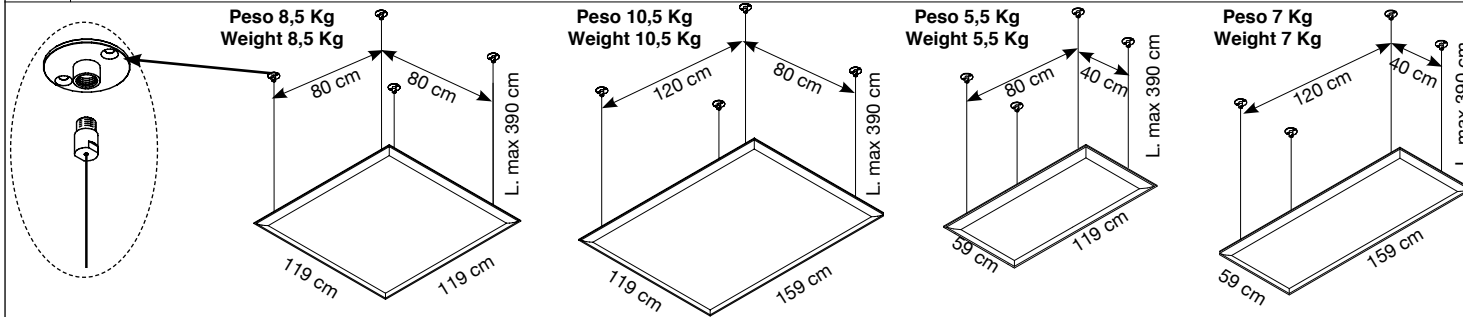

OVERSIZE CEILING