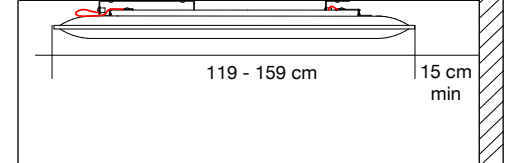

Colore Colour	Codice/Code Prezzo/Price	Codice/Code Prezzo/Price	Codice/Code Prezzo/Price	Codice/Code Prezzo/Price
Arancione Orange Orange 4030	7OC1212-4030	7OC1216-4030	7OC1206-4030	7OC1606-4030
Rosso Red Rouge 4027	7OC1212-4027	7OC1216-4027	7OC1206-4027	7OC1606-4027
Verde chiaro Light green Vert clair 7004	7OC1212-7004	7OC1216-7004	7OC1206-7004	7OC1606-7004
Mattone Brick red Rouge brique 4086	7OC1212-4086	7OC1216-4086	7OC1206-4086	7OC1606-4086
Azzurro Light blue Bleu clair 6046	7OC1212-6046	7OC1216-6046	7OC1206-6046	7OC1606-6046
Ottanio Teal Sarcelle 6075	7OC1212-6075	7OC1216-6075	7OC1206-6075	7OC1606-6075
Bianco ghiaccio Cool white Blanc glacier 8002	7OC1212-8002	7OC1216-8002	7OC1206-8002	7OC1606-8002

MONTAGGIO / INSTALLATION

Pannello/Panel L. 119 → min. 134 cm

Pannello/Panel L. 159 → min. 174 cm