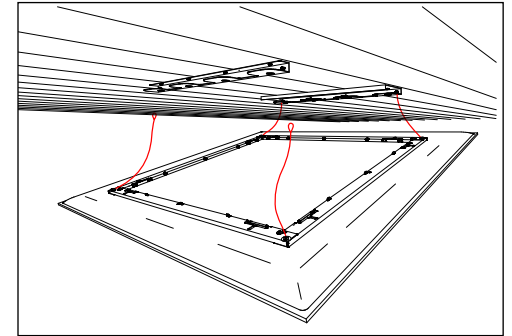

Colore Colour	Codice/Code Prezzo/Price	Codice/Code Prezzo/Price	Codice/Code Prezzo/Price	Codice/Code Prezzo/Price
Arancione Orange Orange 4030	7OC1212-4030	7OC1216-4030	7OC1206-4030	7OC1606-4030
Rosso Red Rouge 4027	7OC1212-4027	7OC1216-4027	7OC1206-4027	7OC1606-4027
Verde chiaro Light green Vert clair 7004	7OC1212-7004	7OC1216-7004	7OC1206-7004	7OC1606-7004
Mattone Brick red Rouge brique 4086	7OC1212-4086	7OC1216-4086	7OC1206-4086	7OC1606-4086
Azzurro Light blue Bleu clair 6046	7OC1212-6046	7OC1216-6046	7OC1206-6046	7OC1606-6046
Ottanio Teal Sarcelle 6075	7OC1212-6075	7OC1216-6075	7OC1206-6075	7OC1606-6075
Bianco ghiaccio Cool white Blanc glacier 8002	7OC1212-8002	7OC1216-8002	7OC1206-8002	7OC1606-8002

MONTAGGIO / INSTALLATION

Pannello/Panel L. 119 → min. 134 cm

Pannello/Panel L. 159 → min. 174 cm