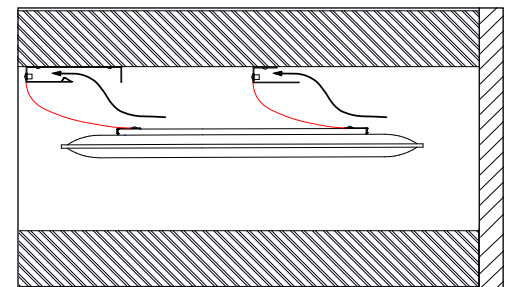

Colore Colour	Codice/Code Prezzo/Price	Codice/Code Prezzo/Price	Codice/Code Prezzo/Price	Codice/Code Prezzo/Price
Arancione Orange Orange 4030	7OC1212-4030	7OC1216-4030	7OC1206-4030	7OC1606-4030
Rosso Red Rouge 4027	7OC1212-4027	7OC1216-4027	7OC1206-4027	7OC1606-4027
Verde chiaro Light green Vert clair 7004	7OC1212-7004	7OC1216-7004	7OC1206-7004	7OC1606-7004
Mattone Brick red Rouge brique 4086	7OC1212-4086	7OC1216-4086	7OC1206-4086	7OC1606-4086
Azzurro Light blue Bleu clair 6046	7OC1212-6046	7OC1216-6046	7OC1206-6046	7OC1606-6046
Ottanio Teal Sarcelle 6075	7OC1212-6075	7OC1216-6075	7OC1206-6075	7OC1606-6075
Bianco ghiaccio Cool white Blanc glacier 8002	7OC1212-8002	7OC1216-8002	7OC1206-8002	7OC1606-8002

MONTAGGIO / INSTALLATION

Pannello/Panel L. 119 → min. 134 cm

Pannello/Panel L. 159 → min. 174 cm