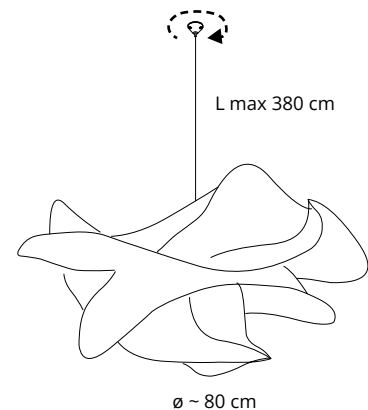

Colore **FIBER 6**
Colour **Vedi pag. 335**
See page 335

Codice/Code
Prezzo/Price

Snowsound-Fiber 5 m²