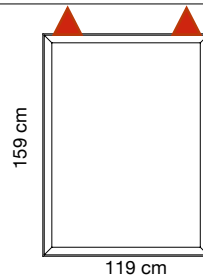

59 cm

159 cm

59 cm

179 cm

59 cm

59 cm

119 cm

59 cm

159 cm

59 cm

179 cm

Colore Colour	Codice/Code Prezzo/Price	Codice/Code Prezzo/Price	Codice/Code Prezzo/Price	Codice/Code Prezzo/Price	Codice/Code Prezzo/Price	Codice/Code Prezzo/Price	
Bianco White Blanc	0001	7S126-0001	7S166-0001	————	7S126-0001	7S166-0001	————
Grigio argento Silver grey Gris argenté	8004	7S126-8004	7S166-8004	7S186-8004	7S126-8004	7S166-8004	7S186-8004
Grigio scuro Dark grey Gris foncé	8007	7S126-8007	7S166-8007	7S186-8007	7S126-8007	7S166-8007	7S186-8007
Beige Beige Beige	1008	7S126-1008	7S166-1008	————	7S126-1008	7S166-1008	————
Tortora Dove-grey Taupe	2005	7S126-2005	7S166-2005	————	7S126-2005	7S166-2005	————
Giallo Yellow Jaune	3008	7S126-3008	7S166-3008	————	7S126-3008	7S166-3008	————
Arancione Orange Orange	4030	7S126-4030	7S166-4030	————	7S126-4030	7S166-4030	————
Rosso Red Rouge	4027	7S126-4027	7S166-4027	————	7S126-4027	7S166-4027	————
Verde chiaro Light green Vert clair	7004	7S126-7004	7S166-7004	————	7S126-7004	7S166-7004	————
Mattone Brick red Rouge brique	4086	7S126-4086	7S166-4086	————	7S126-4086	7S166-4086	————
Azzurro Light blue Bleu clair	6046	7S126-6046	7S166-6046	7S186-6046	7S186-6046	7S166-6046	7S186-6046
Ottanio Teal Sarcelle	6075	7S126-6075	7S166-6075	————	7S126-6075	7S166-6075	————
Bianco ghiaccio Cool white Blanc glacier	8002	7S126-8002	7S166-8002	————	7S126-8002	7S166-8002	————