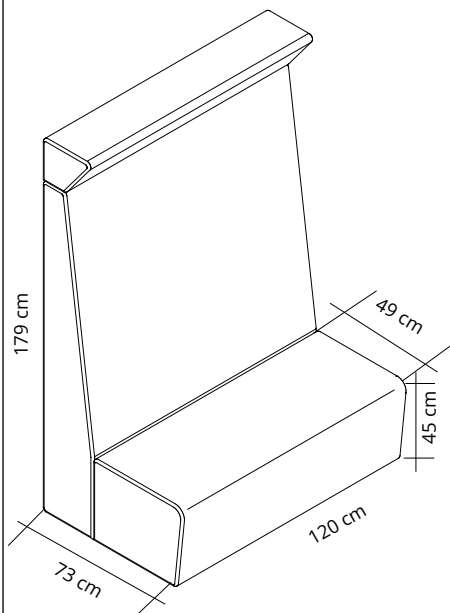

FIBER 3 MELANGE

7DDQ2-F3

300 302 303 304 305 306 307 308 309 310 311 312 313 314 315 316

FIBER 6 VELVET

7DDQ2-F6

600 601 602 603 604 605 606 607 608 609 610 611

7DDQP2

Piastra di collegamento in acciaio verniciato
Powder-coated steel connecting plate
Plaque de raccordement en acier peint
Placa de conexión de acero recubierto
Anschlussplatte aus beschichtetem Stahl