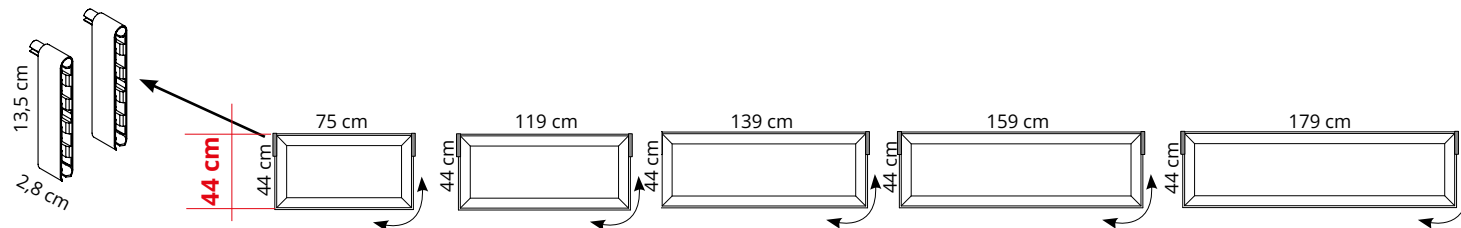

Colore Colour	Codice/Code Prezzo/Price	Codice/Code Prezzo/Price	Codice/Code Prezzo/Price	Codice/Code Prezzo/Price	Codice/Code Prezzo/Price	
Bianco White	0001	7BTL0408-0001	7BTL0412-0001	7BTL0414-0001	7BTL0416-0001	7BTL0418-0001
Grigio argento Silver grey	8004	7BTL0408-8004	7BTL0412-8004	7BTL0414-8004	7BTL0416-8004	7BTL0418-8004
Grigio scuro Dark grey	8007	7BTL0408-8007	7BTL0412-8007	7BTL0414-8007	7BTL0416-8007	7BTL0418-8007
Beige Beige	1008	7BTL0408-1008	7BTL0412-1008	7BTL0414-1008	7BTL0416-1008	7BTL0418-1008
Giallo Yellow	3008	7BTL0408-3008	7BTL0412-3008	7BTL0414-3008	7BTL0416-3008	7BTL0418-3008
Arancione Orange	4030	7BTL0408-4030	7BTL0412-4030	7BTL0414-4030	7BTL0416-4030	7BTL0418-4030
Rosso Red	4027	7BTL0408-4027	7BTL0412-4027	7BTL0414-4027	7BTL0416-4027	7BTL0418-4027
Verde chiaro Light green	7004	7BTL0408-7004	7BTL0412-7004	7BTL0414-7004	7BTL0416-7004	7BTL0418-7004
Azzurro Light blue	6046	7BTL0408-6046	7BTL0412-6046	7BTL0414-6046	7BTL0416-6046	7BTL0418-6046
Ottanio Teal	6075	7BTL0408-6075	7BTL0412-6075	7BTL0414-6075	7BTL0416-6075	7BTL0418-6075
Bianco ghiaccio Cool white	8002	_____	7BTL0412-8002	_____	7BTL0416-8002	_____
Nero Black	8033	_____	7BTL0412-8033	_____	7BTL0416-8033	_____

Pannello con imbottitura interna in poliestere a **densità variabile** Snowsound® Technology. Rivestimento esterno in tessuto di poliestere Trevira CS®. Attacchi cromati.

Panel with polyester internal padding with Snowsound® Technology **variable density**. Polyester covering in Trevira CS® fabric. Chrome-plated connections.

Panneau avec rembourrage interne en polyester à **densité variable** Snowsound® Technology. Revêtement externe en tissu de polyester Trevira CS®. Jonctions chromées.

Panel con acolchado interior de poliéster de **densidad variable** Snowsound® Technology. Revestimiento exterior de tejido de poliéster Trevira CS®. Enganches cromados

Panel mit Polyester-Füllmaterial von **unterschiedlicher Dichte** Snowsound® Technology. Polyester-Bezug aus Trevira CS®-Material. Verchromte Verbindungen.