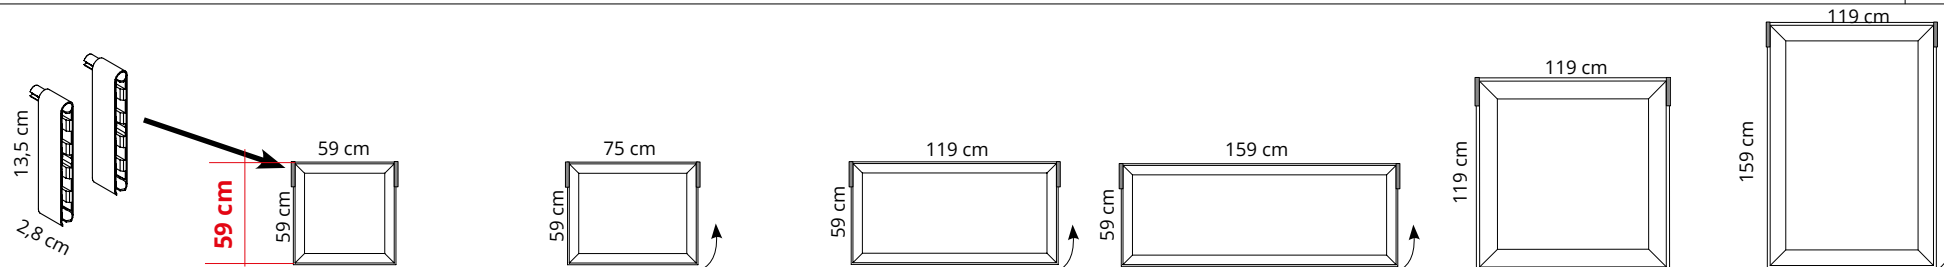

Colore Colour	Codice/Code Prezzo/Price	Codice/Code Prezzo/Price	Codice/Code Prezzo/Price	Codice/Code Prezzo/Price	Codice/Code Prezzo/Price	Codice/Code Prezzo/Price	
Bianco White	0001	7BTL0606-0001	7BTL0806-0001	7BTL1206-0001	7BTL1606-0001	7BTL1212-0001	7BTL1216-0001
Grigio argento Silver grey	8004	7BTL0606-8004	7BTL0806-8004	7BTL1206-8004	7BTL1606-8004	7BTL1212-8004	7BTL1216-8004
Grigio scuro Dark grey	8007	7BTL0606-8007	7BTL0806-8007	7BTL1206-8007	7BTL1606-8007	7BTL1212-8007	7BTL1216-8007
Beige Beige	1008	7BTL0606-1008	7BTL0806-1008	7BTL1206-1008	7BTL1606-1008	7BTL1212-1008	7BTL1216-1008
Giallo Yellow	3008	7BTL0606-3008	7BTL0806-3008	7BTL1206-3008	7BTL1606-3008	7BTL1212-3008	7BTL1216-3008
Arancione Orange	4030	7BTL0606-4030	7BTL0806-4030	7BTL1206-4030	7BTL1606-4030	7BTL1212-4030	7BTL1216-4030
Rosso Red	4027	7BTL0606-4027	7BTL0806-4027	7BTL1206-4027	7BTL1606-4027	7BTL1212-4027	7BTL1216-4027
Verde chiaro Light green	7004	7BTL0606-7004	7BTL0806-7004	7BTL1206-7004	7BTL1606-7004	7BTL1212-7004	7BTL1216-7004
Azzurro Light blue	6046	7BTL0606-6046	7BTL0806-6046	7BTL1206-6046	7BTL1606-6046	7BTL1212-6046	7BTL1216-6046
Ottanio Teal	6075	7BTL0606-6075	7BTL0806-6075	7BTL1206-6075	7BTL1606-6075	7BTL1212-6075	7BTL1216-6075
Bianco ghiaccio Cool white	8002	————	————	7BTL1206-8002	7BTL1606-8002	7BTL1212-8002	7BTL1216-8002
Nero Black	8033	————	————	7BTL1206-8033	7BTL1606-8033	7BTL1212-8033	7BTL1216-8033