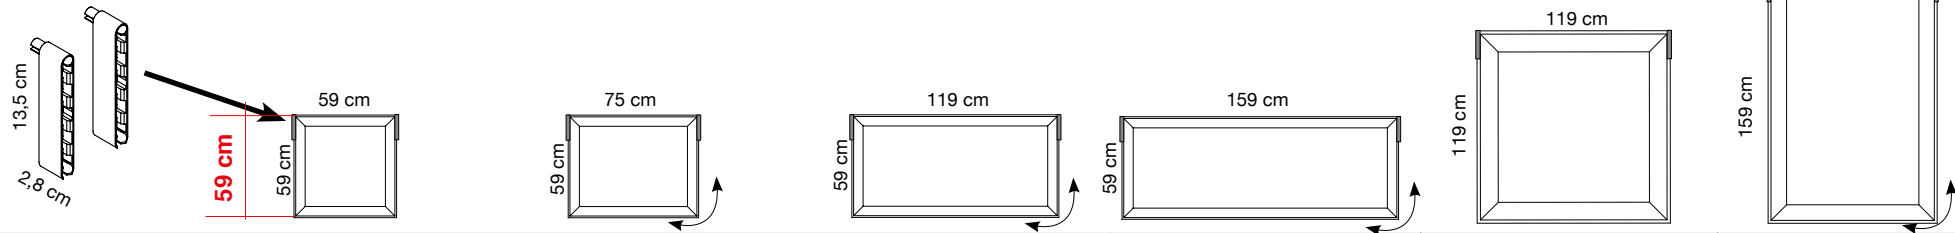

Colore Colour	Codice/Code Prezzo/Price	Codice/Code Prezzo/Price	Codice/Code Prezzo/Price	Codice/Code Prezzo/Price	Codice/Code Prezzo/Price	Codice/Code Prezzo/Price	
Bianco White Blanc	0001	7BTL0606-0001	7BTL0806-0001	7BTL1206-0001	7BTL1606-0001	7BTL1212-0001	7BTL1216-0001
Grigio argento Silver grey Gris argenté	8004	7BTL0606-8004	7BTL0806-8004	7BTL1206-8004	7BTL1606-8004	7BTL1212-8004	7BTL1216-8004
Grigio scuro Dark grey Gris foncé	8007	7BTL0606-8007	7BTL0806-8007	7BTL1206-8007	7BTL1606-8007	7BTL1212-8007	7BTL1216-8007
Beige Beige Beige	1008	7BTL0606-1008	7BTL0806-1008	7BTL1206-1008	7BTL1606-1008	7BTL1212-1008	7BTL1216-1008
Tortora Dove-grey Taupe	2005	7BTL0606-2005	7BTL0806-2005	7BTL1206-2005	7BTL1606-2005	7BTL1212-2005	7BTL1216-2005
Giallo Yellow Jaune	3008	7BTL0606-3008	7BTL0806-3008	7BTL1206-3008	7BTL1606-3008	7BTL1212-3008	7BTL1216-3008
Arancione Orange Orange	4030	7BTL0606-4030	7BTL0806-4030	7BTL1206-4030	7BTL1606-4030	7BTL1212-4030	7BTL1216-4030
Rosso Red Rouge	4027	7BTL0606-4027	7BTL0806-4027	7BTL1206-4027	7BTL1606-4027	7BTL1212-4027	7BTL1216-4027
Verde chiaro Light green Vert clair	7004	7BTL0606-7004	7BTL0806-7004	7BTL1206-7004	7BTL1606-7004	7BTL1212-7004	7BTL1216-7004
Verde Green Vert	7013	7BTL0606-7013	7BTL0806-7013	7BTL1206-7013	7BTL1606-7013	7BTL1212-7013	7BTL1216-7013
Blu Blue Bleu	6071	7BTL0606-6071	7BTL0806-6071	7BTL1206-6071	7BTL1606-6071	7BTL1212-6071	7BTL1216-6071
Nero Black Noir	8033	7BTL0606-8033	7BTL0806-8033	7BTL1206-8033	7BTL1606-8033	7BTL1212-8033	7BTL1216-8033