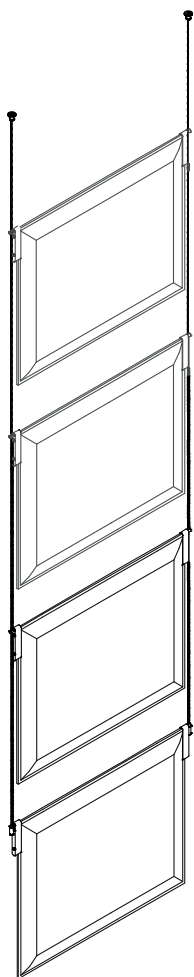

7BTL300

Coppia cavi in acciaio L. 4 m. Piastre a soffitto a 1 foro e terminale inferiore.

Pair of steel cables 4 m. Ceiling plate with 1 hole and lower terminal.

Paire de câbles en acier L. 4 m. Platines pour plafond à 1 trou et extrémité inférieure.

Set de 2 cables en acero de 4 m. Placas de techo con 1 hueco y extremo inferior.

Ein Paar Stahlseile 4 m. Deckenmontageplatten mit 1 Befestigungsbohrung und unterem Abschlussstück.

Max 4 pcs for codes

7BTL0408-XXXX (44 x 75cm)
 7BTL0412-XXXX (44 x 119cm)
 7BTL0414-XXXX (44 x 139cm)
 7BTL0416-XXXX (44 x 159cm)
 7BTL0418-XXXX (44 x 179cm)
 7BTL0606-XXXX (59 x 59cm)
 7BTL0806-XXXX (59 x 75cm)
 7BTL1206-XXXX (59 x 119cm)
 7BTL1606-XXXX (59 x 159cm)