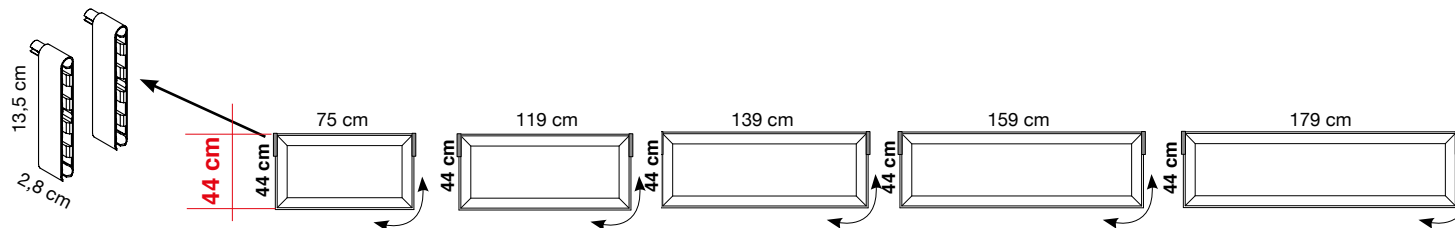

Colore Colour	Codice/Code Prezzo/Price	Codice/Code Prezzo/Price	Codice/Code Prezzo/Price	Codice/Code Prezzo/Price	Codice/Code Prezzo/Price	
Bianco White Blanc	0001	7BTL0408-0001	7BTL0412-0001	7BTL0414-0001	7BTL0416-0001	7BTL0418-0001
Grigio argento Silver grey Gris argenté	8004	7BTL0408-8004	7BTL0412-8004	7BTL0414-8004	7BTL0416-8004	7BTL0418-8004
Grigio scuro Dark grey Gris foncé	8007	7BTL0408-8007	7BTL0412-8007	7BTL0414-8007	7BTL0416-8007	7BTL0418-8007
Beige Beige Beige	1008	7BTL0408-1008	7BTL0412-1008	7BTL0414-1008	7BTL0416-1008	7BTL0418-1008
Tortora Dove-grey Taupe	2005	7BTL0408-2005	7BTL0412-2005	7BTL0414-2005	7BTL0416-2005	7BTL0418-2005
Giallo Yellow Jaune	3008	7BTL0408-3008	7BTL0412-3008	7BTL0414-3008	7BTL0416-3008	7BTL0418-3008
Arancione Orange Orange	4030	7BTL0408-4030	7BTL0412-4030	7BTL0414-4030	7BTL0416-4030	7BTL0418-4030
Rosso Red Rouge	4027	7BTL0408-4027	7BTL0412-4027	7BTL0414-4027	7BTL0416-4027	7BTL0418-4027
Verde chiaro Light green Vert clair	7004	7BTL0408-7004	7BTL0412-7004	7BTL0414-7004	7BTL0416-7004	7BTL0418-7004
Verde Green Vert	7013	7BTL0408-7013	7BTL0412-7013	7BTL0414-7013	7BTL0416-7013	7BTL0418-7013
Blu Blue Bleu	6071	7BTL0408-6071	7BTL0412-6071	7BTL0414-6071	7BTL0416-6071	7BTL0418-6071
Nero Black Noir	8033	7BTL0408-8033	7BTL0412-8033	7BTL0414-8033	7BTL0416-8033	7BTL0418-8033

Pannello con imbottitura interna in poliester a **densità variabile** Snowsound® Technology. Rivestimento esterno in tessuto di poliester Trevira CS®. Attacchi cromati.

Panel with polyester internal padding with Snowsound® Technology **variable density**. Polyester covering in Trevira CS® fabric. Chrome-plated connections.

Panneau avec rembourrage interne en polyester à **densité variable** Snowsound® Technology. Revêtement externe en tissu de polyester Trevira CS®. Jonctions chromées.

Panel con acolchado interior de poliéster de **densidad variable** Snowsound® Technology. Revestimiento exterior de tejido de poliéster Trevira CS®. Enganches cromados

Panel mit Polyester-Füllmaterial von **unterschiedlicher Dichte** Snowsound® Technology. Polyester-Bezug aus Trevira CS®-Material. Verchromte Verbindungen.