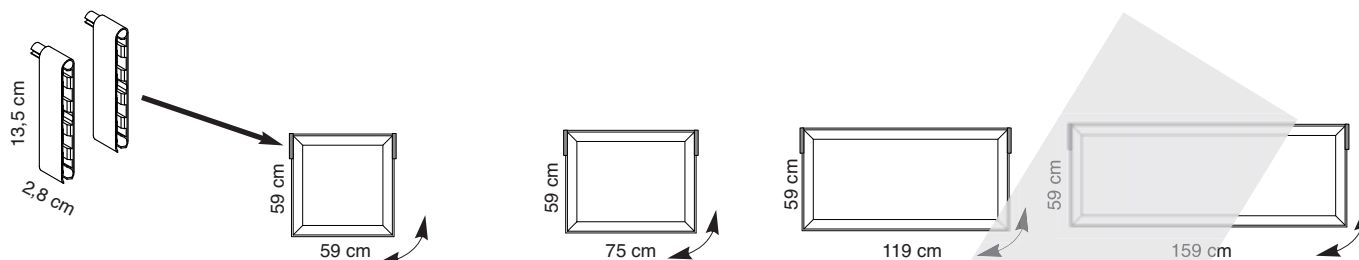

TRA

design Marc Sadler
Snowsound® technology by Caimi Brevetti

	Codice/Code Prezzo/Price	Codice/Code Prezzo/Price	Codice/Code Prezzo/Price	Codice/Code Prezzo/Price
Bianco White Blanc 0001	7BT0606-0001	7BT0806-0001	7BT1206-0001	7BT1606-0001
Grigio argento Silver grey Gris argenté 8004	7BT0606-8004	7BT0806-8004	7BT1206-8004	7BT1606-8004
Grigio scuro Dark grey Gris foncé 8007	7BT0606-8007	7BT0806-8007	7BT1206-8007	7BT1606-8007
Beige Beige Beige 1008	7BT0606-1008	7BT0806-1008	7BT1206-1008	7BT1606-1008
Tortora Dove-grey Taupe 2005	7BT0606-2005	7BT0806-2005	7BT1206-2005	7BT1606-2005
Giallo Yellow Jaune 3008	7BT0606-3008	7BT0806-3008	7BT1206-3008	7BT1606-3008
Arancione Orange Orange 4030	7BT0606-4030	7BT0806-4030	7BT1206-4030	7BT1606-4030
Rosso Red Rouge 4027	7BT0606-4027	7BT0806-4027	7BT1206-4027	7BT1606-4027
Verde chiaro Light green Vert clair 7004	7BT0606-7004	7BT0806-7004	7BT1206-7004	7BT1606-7004
Verde Green Vert 7013	7BT0606-7013	7BT0806-7013	7BT1206-7013	7BT1606-7013
Blu Blue Bleu 6071	7BT0606-6071	7BT0806-6071	7BT1206-6071	7BT1606-6071
Nero Black Noir 8033	7BT0606-8033	7BT0806-8033	7BT1206-8033	7BT1606-8033

COMING SOON!!!