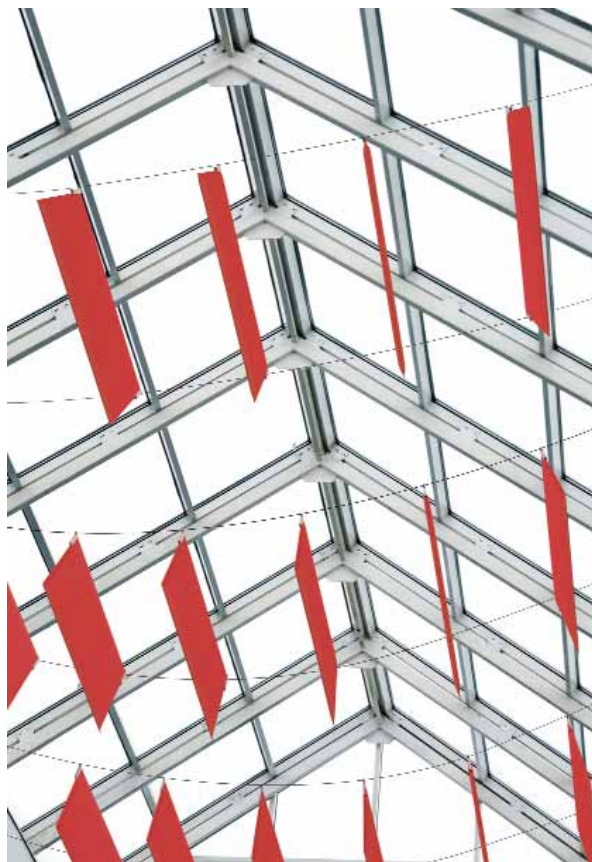

TRA est un produit structural pour lequel il faut de l'habileté spécifique pour le montage. Notre bureau d'étude est à votre disposition pour tout renseignement.

TRA es un producto estructural que necesita ser instalado en condiciones especiales. Nuestro Dep. técnico está disponible para cualquier información al respecto.

TRA ist ein strukturelles Produkt, das spezielle Befestigungsvorrichtungen erfordert. Unsere technische Abteilung steht für alle notwendigen Informationen zur Verfügung.

Descrizione

Description

Pannello con imbottitura interna in poliester a **densità variabile** Snowsound® Technology. Rivestimento esterno in tessuto di poliester Trevira CS®. Completo di attacchi snodati realizzati in acciaio e zama verniciata con polveri epossidiche colore grigio argento, per fissaggio pannello su cavi in acciaio inox ø 5 mm.

Panel with polyester internal padding with Snowsound® Technology **variable density**. Polyester covering in Trevira CS® fabric. Complete with articulated fixings made of silver epoxy painted steel and zamak, for fastening panels on stainless steel cables ø 5 mm.

Panneau avec rembourrage interne en polyester à **densité variable** Snowsound® Technology. Revêtement externe en tissu de polyester Trevira CS®. Avec joints articulés en acier et zamak peint en époxy coloris gris argent, pour fixation du panneau sur cables en acier inox ø 5 mm.