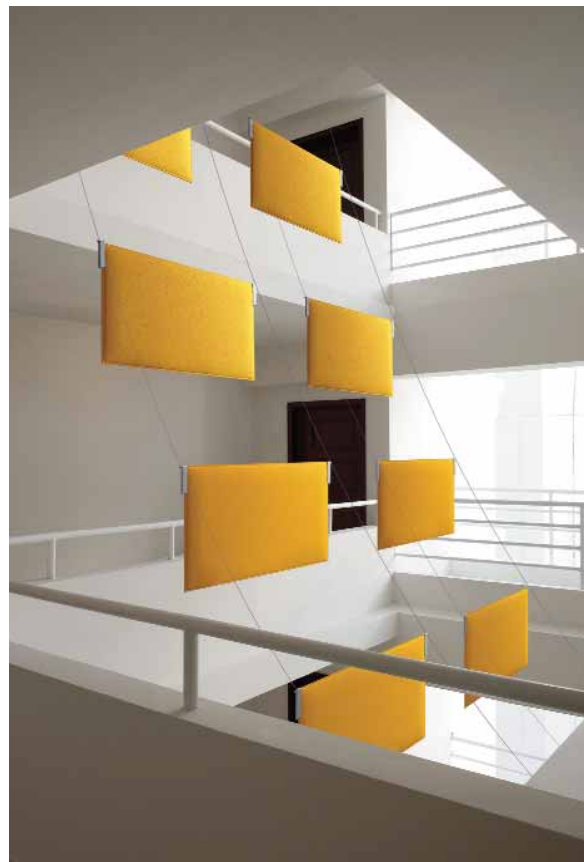

TRA ist ein strukturelles Produkt, das spezielle Befestigungsvorrichtungen erfordert. Unsere technische Abteilung steht für alle notwendigen Informationen zur Verfügung.

Descrizione

Description

Pannello con imbottitura interna in poliester a **densità variabile** Snowsound® Technology. Rivestimento esterno in tessuto di poliester Trevira CS®. Completo di attacchi snodati realizzati in acciaio e zama verniciata con polveri epossidiche colore grigio argento, per fissaggio pannello su cavi in acciaio inox ø 5 mm.

Panel with polyester internal padding with Snowsound® Technology **variable density**. Polyester covering in Trevira CS® fabric. Complete with articulated fixings made of silver epoxy painted steel and zamak, for fastening panels on stainless steel cables ø 5 mm.

Panneau avec rembourrage interne en polyester à **densité variable** Snowsound® Technology. Revêtement externe en tissu de polyester Trevira CS®. Avec joints articulés en acier et zamak peint en époxy coloris gris argent, pour fixation du panneau sur cables en acier inox ø 5 mm.

Panel mit Polyester-Füllmaterial von **unterschiedlicher Dichte** Snowsound® Technology. Polyester-Bezug aus Trevira CS®-Material. Inklusive beweglichen Halterungen aus silber pulverbeschichtetem Stahl und Zamak-Legierung, zur Befestigung der Paneele an Edelstahlseilen mit ø 5 mm.