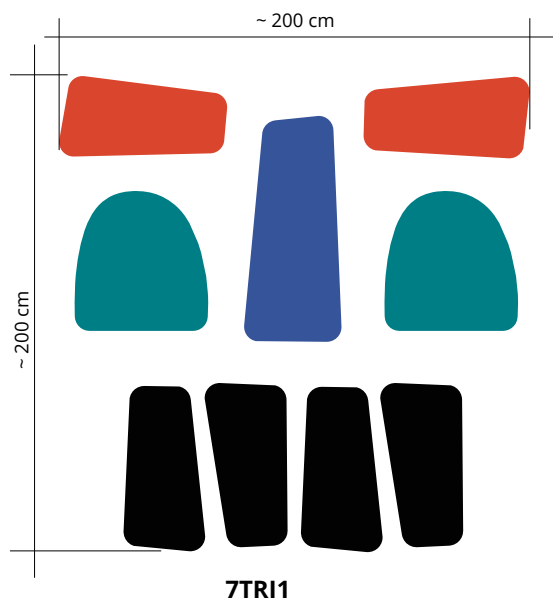

Le misure degli ingombri sono indicative - Overall dimensions are approximate - Les dimensions globales sont approximatives