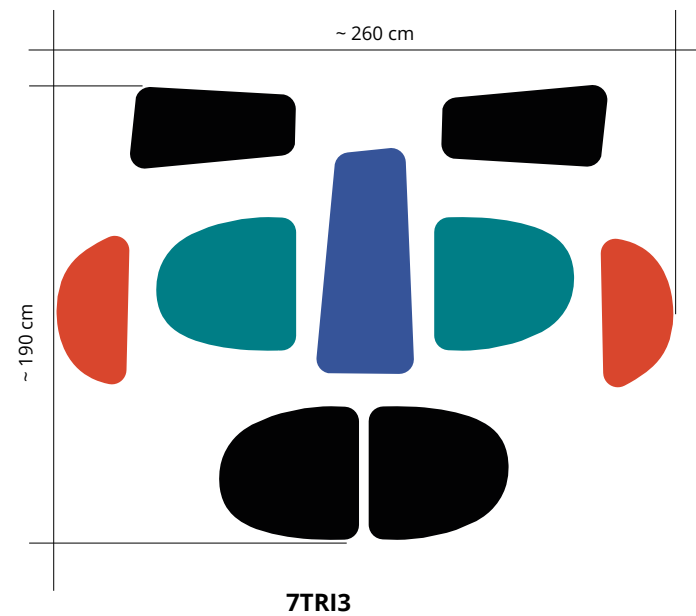

Le misure degli ingombri sono indicative - Overall dimensions are approximate - Les dimensions globales sont approximatives