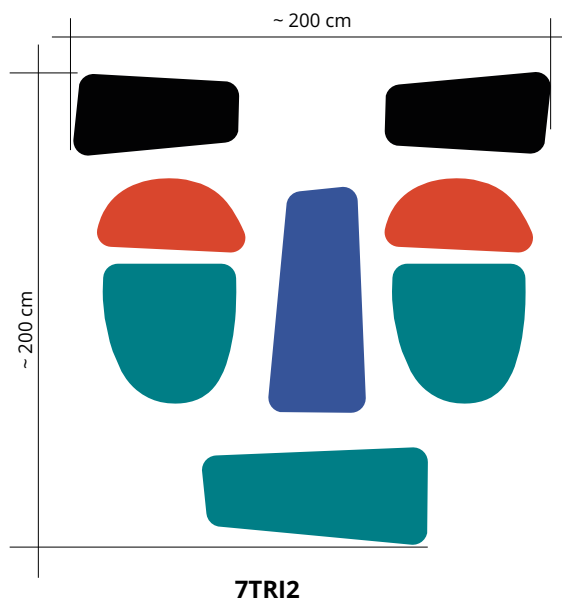

Le misure degli ingombri sono indicative - Overall dimensions are approximate - Les dimensions globales sont approximatives