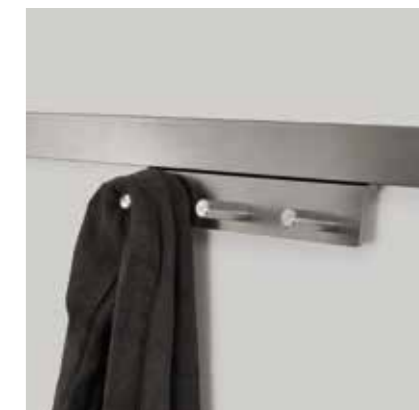

MEETING

Caimi Lab

I_Collezione di accessori per sale riunioni costituita da un profilo modulare a parete in alluminio satinato a cui si agganciano porta-tablet, portaoggetti, portabiti, lavagne in laminato e pannelli fonoassorbenti Snowsound.

EN_Accessories for meeting rooms, comprised of a modular wall mounted frame in satin aluminum on which to install tablet mounts, holders, clothes hangers, laminate writing boards and Snowsound sound-absorbing panels.

F_ Collection d'accessoires pour salles de réunions avec profil modulaire à paroi en aluminium satiné pour accrocher les porte-tablettes, porte-objets, porte-manteau, tableaux en stratifié et panneaux anti-bruit Snowsound.

D_Kollektion von Accessoires für Tagungsräume, bestehend aus einem modularen Profil zur Wandmontage aus satiniertem Aluminium, an dem Tablet-Halter, Ablagen für Gegenstände, Kleiderhaken, Schreibtafeln und schallabsorbierende Snowsound Paneele angebracht werden können.

E_Colección de accesorios para salas de reunión compuesta por un marco de pared expansible en aluminio satinado donde colgar porta tabletas, portaobjetos, portatrajés, pizarras de laminado y paneles fonoabsorbentes Snowsound.