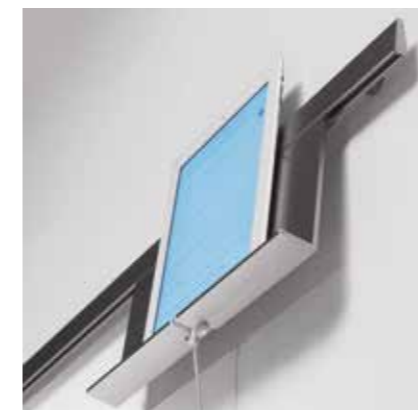

MEETING

Caimi Lab

I_Collezione di accessori per sale riunioni costituita da un profilo modulare a parete in alluminio satinato a cui si agganciano porta-tablet, portaoggetti, portabiti, lavagne in laminato e pannelli fonoassorbenti Snowsound.

EN_Accessories for meeting rooms, comprised of a modular wall mounted frame in satin aluminum on which to install tablet mounts, holders, clothes hangers, laminate writing boards and Snowsound sound-absorbing panels.

F_ Collection d'accessoires pour salles de réunions avec profil modulaire à paroi en aluminium satiné pour accrocher les porte-tablettes, porte-objets, porte-manteau, tableaux en stratifié et panneaux anti-bruit Snowsound.

D_Kollektion von Accessoires für Tagungsräume, bestehend aus einem modularen Profil zur Wandmontage aus satiniertem Aluminium, an dem Tablet-Halter, Ablagen für Gegenstände, Kleiderhaken, Schreibtafeln und schallabsorbierende Snowsound Paneele angebracht werden können.

E_Colección de accesorios para salas de reunión compuesta por un marco de pared expansible en aluminio satinado donde colgar porta tabletas, portaobjetos, portatrajés, pizarras de laminado y paneles fonoabsorbentes Snowsound.