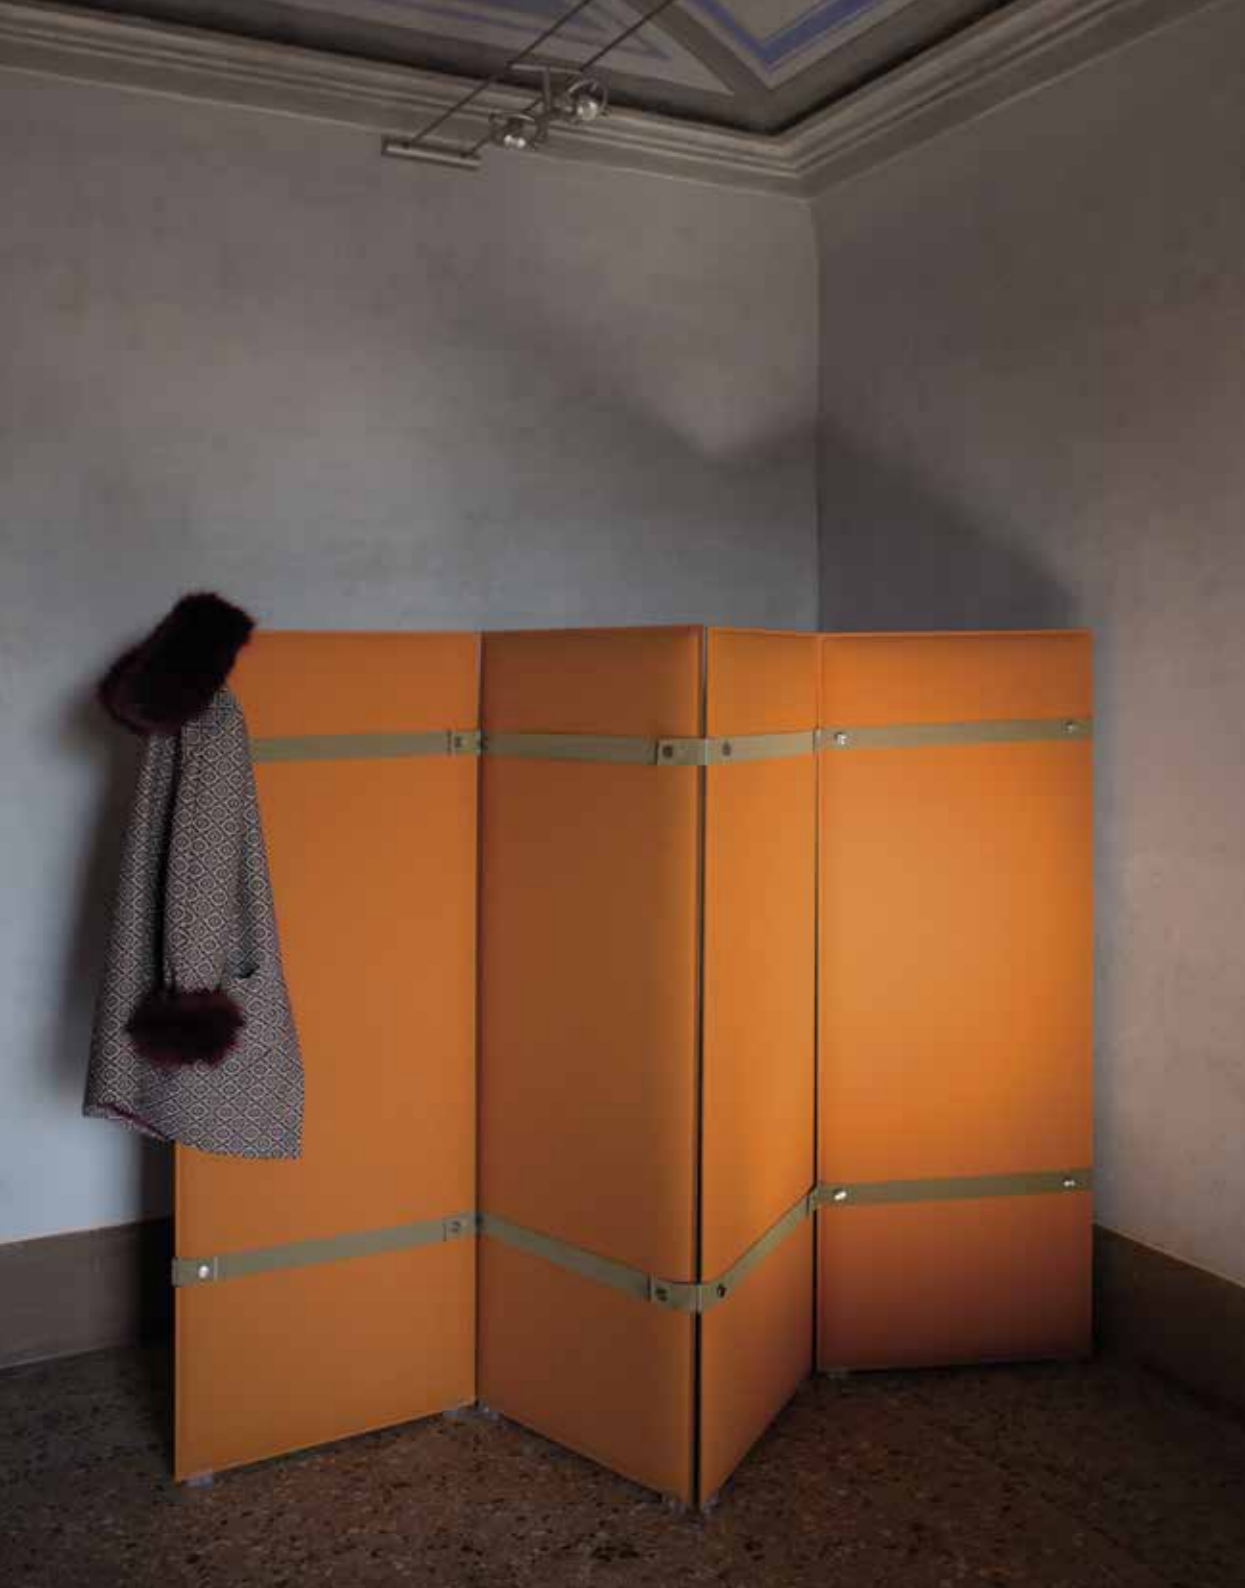

I_Pli offre una grande varietà di colori sia per i pannelli che per le cinghie in tessuto, combinabili tra di loro. Il sistema Pli può essere corredato da una base di sostegno in acciaio cromato.

EN_Pli offers a large variety of colours for the panels and the fabric bands, to mix and match. The Pli system can be furnished with a chrome-plated steel supporting base.

F_Pli offre une grande palette de coloris aussi bien pour les panneaux que pour les sangles en tissu, permettant ainsi de les combiner. Le système Pli peut être équipé d'une base de soutien en acier chromé.

D_Pli bietet eine große Auswahl an Farben, sowohl bei den Paneelen als auch bei den Gurten, die sich gut miteinander kombinieren lassen. Das Pli-System kann außerdem mit Standfüßen aus verchromtem Stahl ausgestattet werden.

E_Pli ofrece un extensa gama de colores tanto para los paneles como para las correas de tela, para poderlos combinar. Se puede dotar al sistema Pli de una base de apoyo de acero cromado.