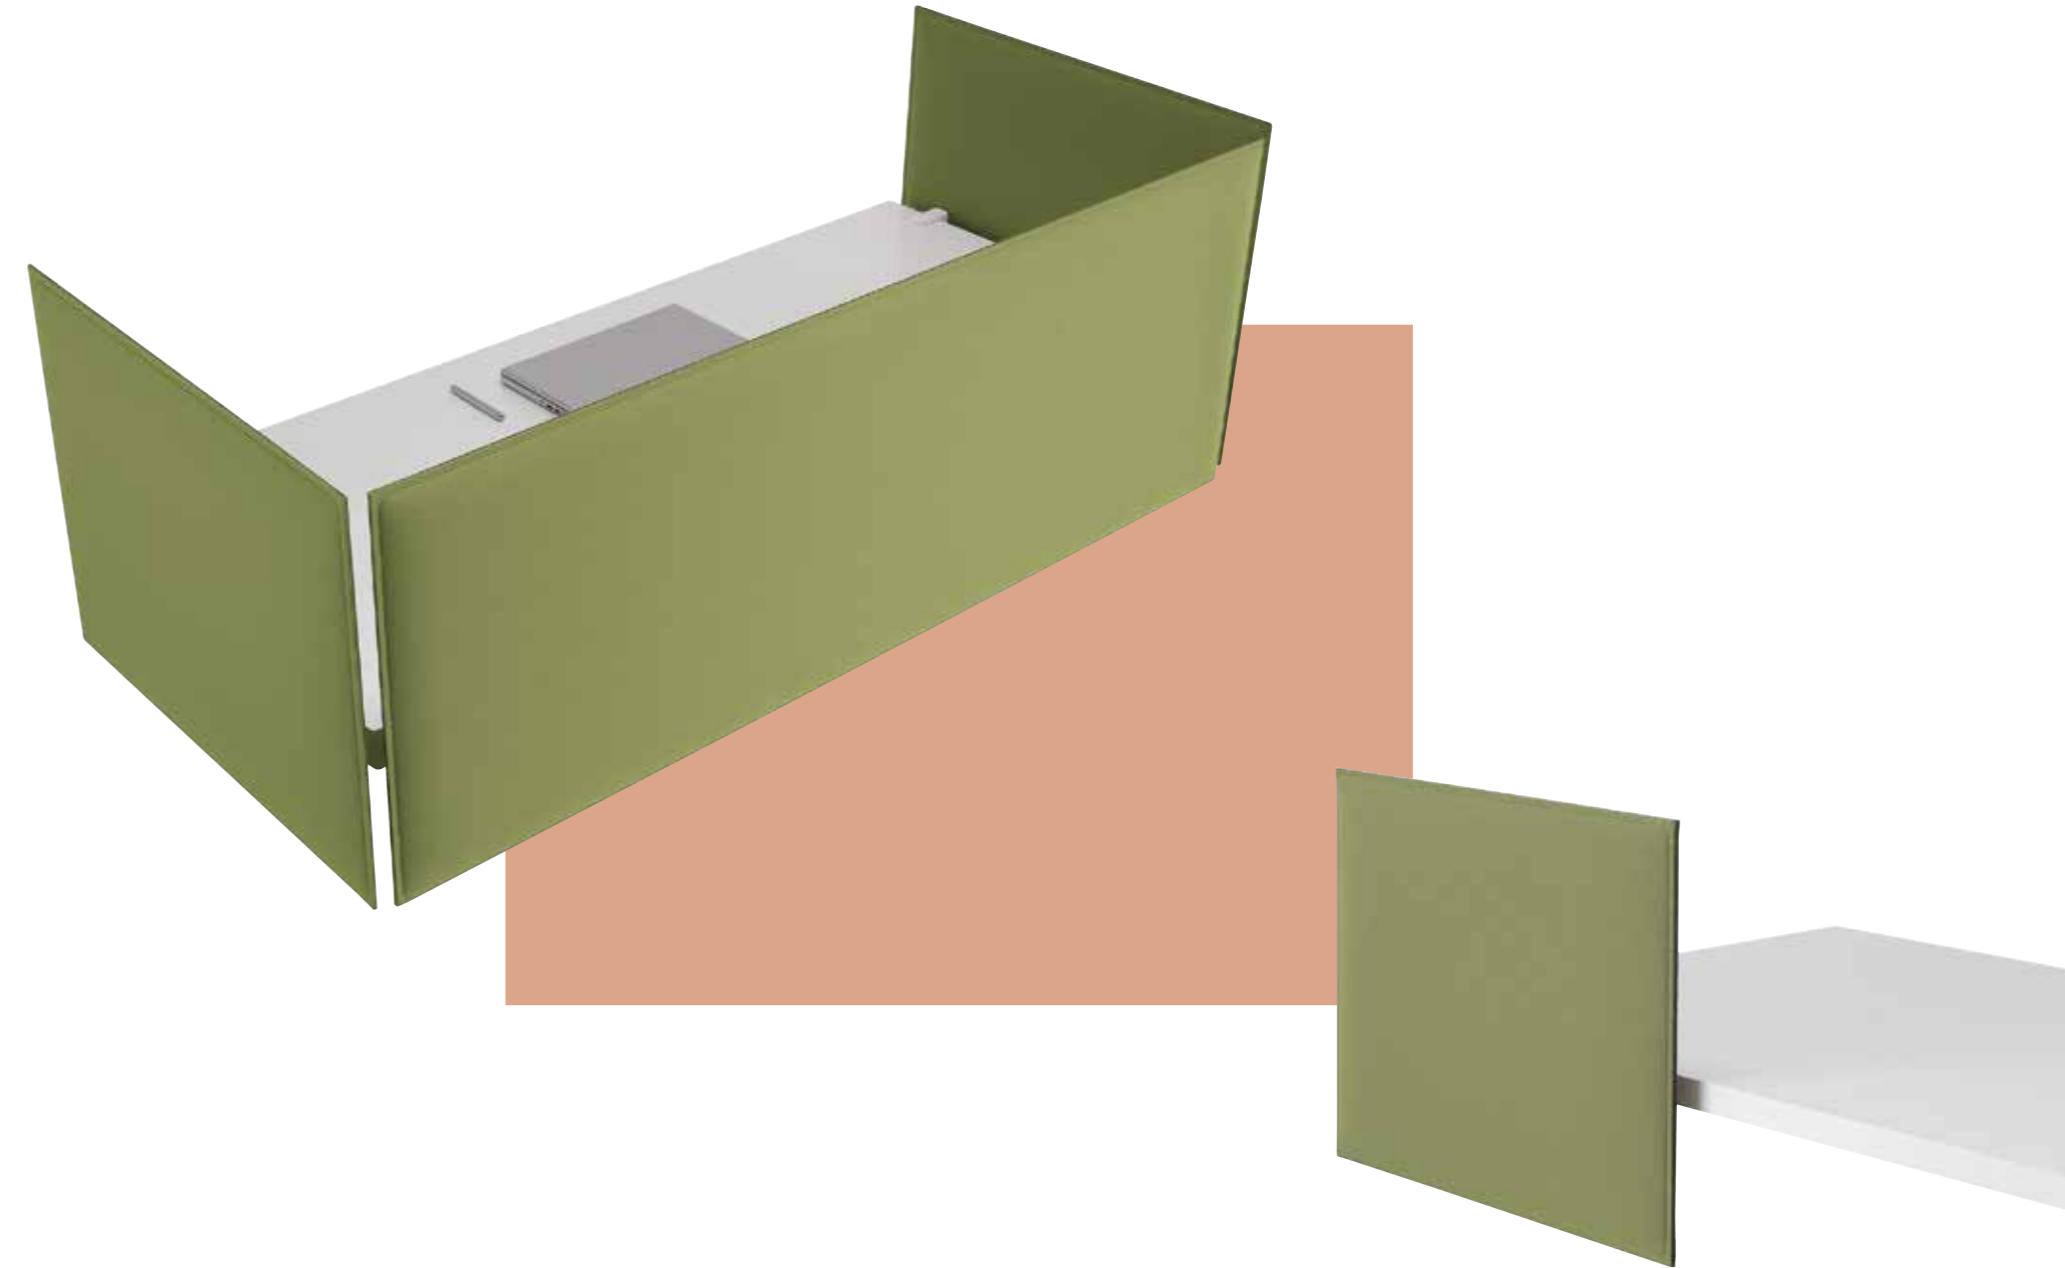

## Caimi Lab Snowsound Technology

**I**\_Snowfront permette il posizionamento dei pannelli al piano della scrivania tramite morsetti in metallo all'altezza desiderata.

**EN**\_Snowfront allows the panels to be positioned on the work surface using metal clamps at the desired height.

**F**\_Snowfront permet de poser les panneaux sur le plan du bureau à l'aide d'étaux métalliques à la hauteur désirée.

**D**\_Anhand von Klemmen können die Snowfront-Paneele direkt an der Schreibtischfläche auf gewünschter Höhe angebracht werden.

**E**\_Con Snowfront se pueden sujetar los paneles a la superficie del escritorio trámite mordazas metálicas a la altura deseada.

Deze informatie is afkomstig van de website van Zero-Z design / Akoestiekexpert.nl.