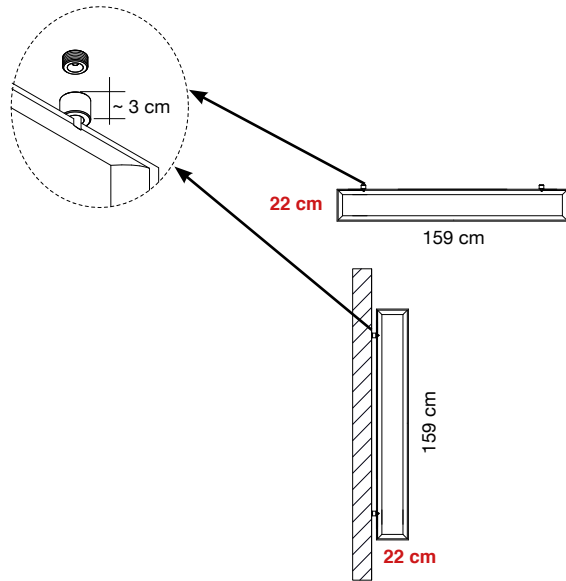

Colore
Colour

Codice/Code
Prezzo/Price

0001

7BD0216-0001

8007

7BD0216-8007