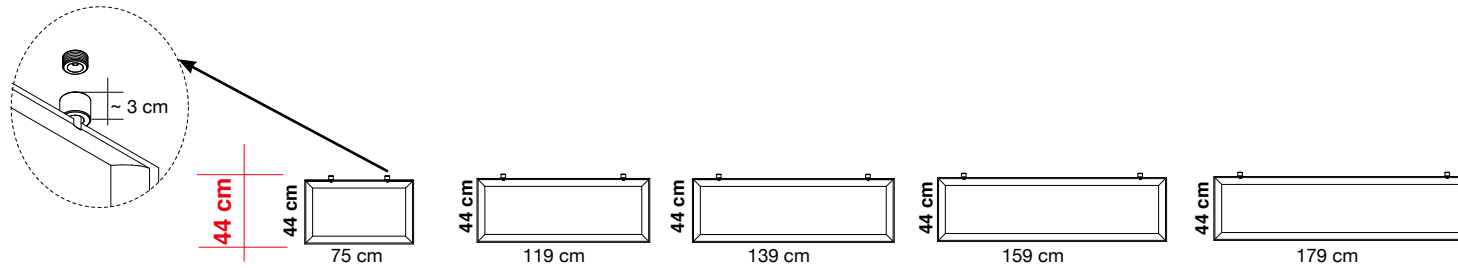

Colore Colour	Codice/Code Prezzo/Price	Codice/Code Prezzo/Price	Codice/Code Prezzo/Price	Codice/Code Prezzo/Price	Codice/Code Prezzo/Price	
Bianco White	0001	7BD0408-0001	7BD0412-0001	7BD0414-0001	7BD0416-0001	7BD0418-0001
Grigio argento Silver grey	8004	7BD0408-8004	7BD0412-8004	7BD0414-8004	7BD0416-8004	7BD0418-8004
Grigio scuro Dark grey	8007	7BD0408-8007	7BD0412-8007	7BD0414-8007	7BD0416-8007	7BD0418-8007
Beige Beige	1008	7BD0408-1008	7BD0412-1008	7BD0414-1008	7BD0416-1008	7BD0418-1008
Tortora Dove-grey	2005	7BD0408-2005	7BD0412-2005	7BD0414-2005	7BD0416-2005	7BD0418-2005
Giallo Yellow	3008	7BD0408-3008	7BD0412-3008	7BD0414-3008	7BD0416-3008	7BD0418-3008
Arancione Orange	4030	7BD0408-4030	7BD0412-4030	7BD0414-4030	7BD0416-4030	7BD0418-4030
Rosso Red	4027	7BD0408-4027	7BD0412-4027	7BD0414-4027	7BD0416-4027	7BD0418-4027
Verde chiaro Light green	7004	7BD0408-7004	7BD0412-7004	7BD0414-7004	7BD0416-7004	7BD0418-7004
Mattone Brick red	4086	7BD0408-4086	7BD0412-4086	7BD0414-4086	7BD0416-4086	7BD0418-4086
Azzurro Light blue	6046	7BD0408-6046	7BD0412-6046	7BD0414-6046	7BD0416-6046	7BD0418-6046
Ottanio Teal	6075	7BD0408-6075	7BD0412-6075	7BD0414-6075	7BD0416-6075	7BD0418-6075
Bianco ghiaccio Cool white	8002	_____	7BD0412-8002	_____	7BD0416-8002	_____
Nero Black	8033	_____	7BD0412-8033	_____	7BD0416-8033	_____

Pannello con imbottitura interna in poliestere a **densità variabile** Snowsound® Technology. Rivestimento esterno in tessuto di poliestere Trevira CS®. Con supporti in acciaio per attacco diretto a soffitto.

Panel with polyester internal padding with Snowsound® Technology **variable density**. Polyester covering in Trevira CS® fabric. With steel grips for direct attachment to ceiling.

Panneau avec rembourrage interne en polyester à **densité variable** Snowsound® Technology. Revêtement externe en tissu de polyester Trevira CS®. Avec supports en acier pour fixage direct au plafond.

Panel con acolchado interior de poliéster de **densidad variable** Snowsound® Technology. Revestimiento exterior de tejido de poliéster Trevira CS®. Con soportes de acero para anclarlo directamente contra el techo.

Paneel mit Polyester-Füllmaterial von **unterschiedlicher Dichte** Snowsound® Technology. Polyester-Bezug aus Trevira CS®-Material. Mit Stahlhalterungen für die direkte Deckenmontage.