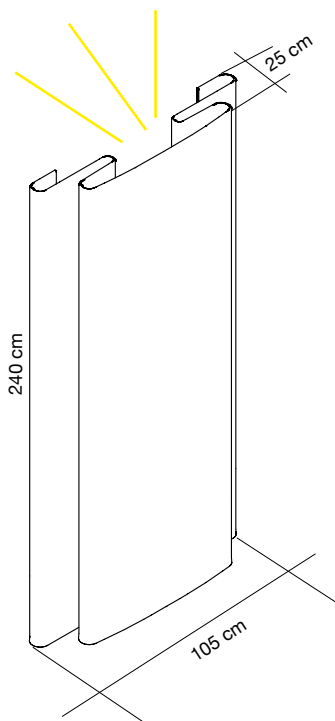

Snowsound-Fiber 6,5 m²

Colore
Colour
FIBER 6
Vedi pag. 208
See page 208

7SFDL30-600

7SFDL30-603

7SFDL30-605

7SFDL30-610

Codice/Code
Prezzo/Price

Struttura in acciaio verniciato nero.
Panneggio in poliester **Snowsound-Fiber 6 Velvet**, cuciture in filo di poliester.
Il panneggio è applicato alla struttura superiore mediante attacchi removibili in acciaio.
Equipaggiata con lampada a LED potenza 25W, 3000K.

Structure in black epoxy powder-coated steel.
Drapery made of **Snowsound-Fiber 6 Velvet** polyester, stitching made of polyester thread.
The drapery is applied to the upper structure through steel removable fixings. Equipped with LED lamp, 25W power, 3000K.

Structure en acier peint noir.
Drapérie en polyester **Snowsound-Fiber 6 Velvet**, coutures en fil de polyester.
La drapérie est appliquée à la structure supérieure à l'aide de fixations emportables en acier. Equipé avec lampe LED 25W, 3000K.

Estructura de acero pintado negro.
Pañería de poliéster **Snowsound-Fiber 6 Velvet**, costuras de hilo de poliéster.
La pañería se aplica a la estructura superior a través de ataques de acero extraíbles.
Equipada con lámpara de LED potencia 25W, 3000K

Struktur aus schwarz beschichtetem Stahl.
Drapierung aus **Snowsound-Fiber-6 Velvet**-Polyester, Nähte aus Polyester-Faden.
Die Drapierung wird mithilfe von entfernbaren Stahlhalterungen auf dem oberen Teil der Struktur angebracht. Mit LED-Lampe (25W, 3000K) ausgestattet