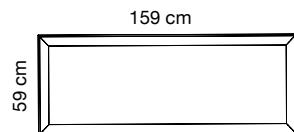

Colore Colour	Codice/Code Prezzo/Price
Bianco White Blanc	0001 7BL1606-0001
Grigio argento Silver grey Gris argenté	8004 7BL1606-8004
Grigio scuro Dark grey Gris foncé	8007 7BL1606-8007
Beige Beige Beige	1008 7BL1606-1008
Tortora Dove-grey Taupe	2005 7BL1606-2005
Giallo Yellow Jaune	3008 7BL1606-3008
Arancione Orange Orange	4030 7BL1606-4030
Rosso Red Rouge	4027 7BL1606-4027
Verde chiaro Light green Vert clair	7004 7BL1606-7004
Mattone Brick red Rouge brique	4086 7BL1606-4086
Azzurro Light blue Bleu clair	6046 7BL1606-6046
Ottanio Teal Sarcelle	6075 7BL1606-6075
Bianco ghiaccio Cool white Blanc glacier	8002 7BL1606-8002

Pannello con imbottitura interna in poliester a **densità variabile** Snowsound® Technology. Rivestimento esterno in tessuto di poliester Trevira CS®.

Panel with polyester internal padding with Snowsound® Technology **variable density**. Polyester covering in Trevira CS® fabric.

Panneau avec rembourrage interne en polyester à **densité variable** Snowsound® Technology. Revêtement externe en tissu de polyester Trevira CS®.

Panel con acolchado interior de poliéster de **densidad variable** Snowsound® Technology. Revestimiento exterior de tejido de poliéster Trevira CS®.

Paneel mit Polyester-Füllmaterial von **unterschiedlicher Dichte** Snowsound® Technology. Polyester-Bezug aus Trevira CS®-Material.