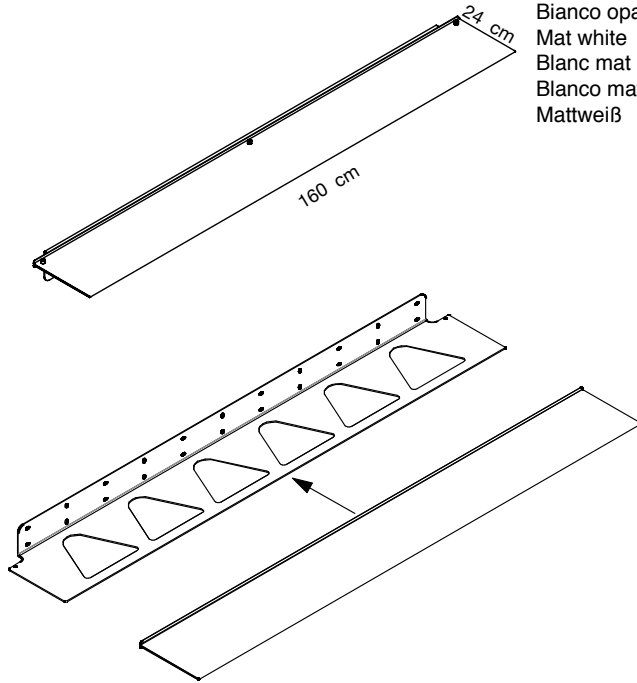

Pannello con imbottitura interna in poliester a **densità variabile** Snowsound® Technology. Rivestimento esterno in tessuto di poliester Trevira CS®.

Panel with polyester internal padding with Snowsound® Technology **variable density**. Polyester covering in Trevira CS® fabric.

Panneau avec rembourrage interne en polyester à **densité variable** Snowsound® Technology. Revêtement externe en tissu de polyester Trevira CS®.

Panel con acolchado interior de poliéster de **densidad variable** Snowsound® Technology. Revestimiento exterior de tejido de poliéster Trevira CS®.

Paneel mit Polyester-Füllmaterial von **unterschiedlicher Dichte** Snowsound® Technology. Polyester-Bezug aus Trevira CS®-Material.

**7BL160-BO**  
Bianco opaco  
Mat white  
Blanc mat  
Blanco mate  
Mattweiß