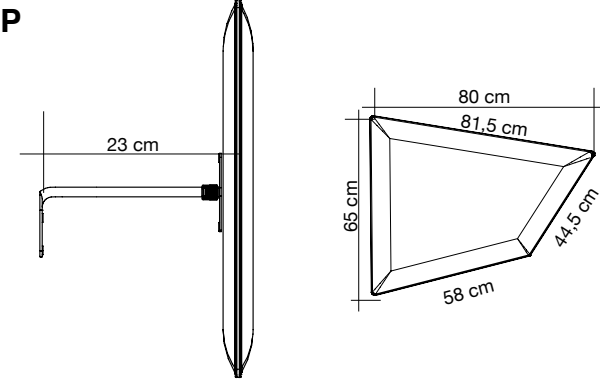

MAXIFLAP

Colore Colour	Codice/Code Prezzo/Price	Colore Colour	Codice/Code Prezzo/Price	Colore Colour	Codice/Code Prezzo/Price	Colore Colour	Codice/Code Prezzo/Price
 Bianco White Blanc 0001	7F2007-0001	 Arancione Orange Orange 4030	7F2007-4030	 Bianco White Blanc 0001	7F2020-0001	 Arancione Orange Orange 4030	7F2020-4030
 Grigio argento Silver grey Gris argenté 8004	7F2007-8004	 Rosso Red Rouge 4027	7F2007-4027	 Grigio argento Silver grey Gris argenté 8004	7F2020-8004	 Rosso Red Rouge 4027	7F2020-4027
 Grigio scuro Dark grey Gris foncé 8007	7F2007-8007	 Verde chiaro Light green Vert clair 7004	7F2007-7004	 Grigio scuro Dark grey Gris foncé 8007	7F2020-8007	 Verde chiaro Light green Vert clair 7004	7F2020-7004
 Beige Beige Beige 1008	7F2007-1008	 Verde Green Vert 7013	7F2007-7013	 Beige Beige Beige 1008	7F2020-1008	 Verde Green Vert 7013	7F2020-7013
 Tortora Dove-grey Taupe 2005	7F2007-2005	 Blu Blue Bleu 6071	7F2007-6071	 Tortora Dove-grey Taupe 2005	7F2020-2005	 Blu Blue Bleu 6071	7F2020-6071
 Giallo Yellow Jaune 3008	7F2007-3008	 Nero Black Noir 8033	7F2007-8033	 Giallo Yellow Jaune 3008	7F2020-3008	 Nero Black Noir 8033	7F2020-8033