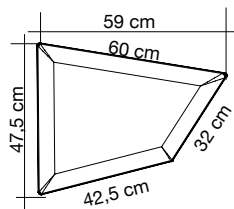

Colore Colour	Codice/Code Prezzo/Price	Colore Colour	Codice/Code Prezzo/Price
Bianco White Blanc 0001	7F100-0001	Arancione Orange Orange 4030	7F100-4030
Grigio argento Silver grey Gris argenté 8004	7F100-8004	Rosso Red Rouge 4027	7F100-4027
Grigio scuro Dark grey Gris foncé 8007	7F100-8007	Verde chiaro Light green Vert clair 7004	7F100-7004
Beige Beige Beige 1008	7F100-1008	Verde Green Vert 7013	7F100-7013
Tortora Dove-grey Taupe 2005	7F100-2005	Blu Blue Bleu 6071	7F100-6071
Giallo Yellow Jaune 3008	7F100-3008	Nero Black Noir 8033	7F100-8033

Descrizione Description

Pannello con imbottitura interna in poliester a **densità variabile** Snowsound® Technology. Rivestimento esterno in tessuto di poliester Trevira CS®. Completo di piastra e snodo in acciaio cromato per fissaggio ai telai a soffitto cod. 7FC1024-C e 7FC2024-C e ai totem cod. 7FT3006-BO e 7FT3006-N. Il pannello è inclinabile in tutte le direzioni e può ruotare di 360°.

Panel with polyester internal padding with Snowsound® Technology **variable density**. Polyester covering in Trevira CS® fabric. Equipped with plate and chrome-plated joint for fixing to frames hanging from the ceiling code 7FC1024-C and 7FC2024-C and to free-standing supports code 7FT3006-BO and 7FT3006-N. The panel can be tilted in any direction and can rotate 360 degrees.

Panneau avec rembourrage interne en polyester à **densité variable** Snowsound® Technology. Revêtement externe en tissu de polyester Trevira CS®. Fourni avec plaque et articulation en acier chromé pour la fixation des châssis au plafond code 7FC1024-C et 7FC2024-C, et aux totems code 7FT3006-BO et 7FT3006-N. Le panneau peut être incliné dans toutes les directions et pivoter sur 360°.

Panel con acolchado interior de poliéster de **densidad variable** Snowsound® Technology. Revestimiento exterior en tejido de poliéster Trevira CS®. Completo con placa y articulación de acero cromado para fijación al bastidor al techo 7FC1024-C et 7FC2024-C y a los totem FT3006-BO et 7FT3006-N. El panel es inclinable en todas direcciones y puede rotar a 360°

Akustikpaneel, innen mit Polyester in **unterschiedlicher Dichte** unter Verwendung der Snowsound®-Technologie gepolstert. Oberfläche aus Polyesterstoff Trevira CS®. Ausgestattet mit einer Montageplatte und einem verchromten Gelenk zur Befestigung an Rahmenkonstruktionen zur Deckenabhängung Art.Nr. 7FC1024-C und 7FC2024-C bzw. zur Befestigung and Standsäulen Art.Nr. 7FT3006-BO und 7FT3006-N. Das Paneel kann in jede Richtung geneigt und um 360 Grad gedreht werden.