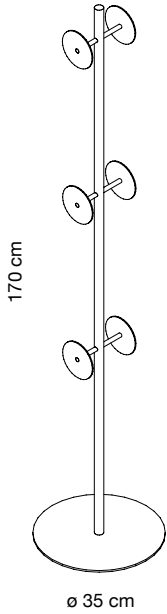

7FT3006-BO

Bianco opaco /
Cromato
Mat white /
Chrome-plated
Blanc mat /
Chromé
Blanco mate /
Cromado
Matweiß /
Verchromtem

7FT3006-N

Nero / Cromato
Black /
Chrome-plated
Noir / Chromé
Negro /
Cromado
Schwarz /
Verchromtem

Struttura in acciaio cromato con base in acciaio verniciato con polveri epossidiche colore bianco o nero per il montaggio di 6 pannelli Flap 7F100-XXXX (XXXX = Variante colore).

Structure in chrome-plated steel with mat white or black powder-coated steel base to mount 6 Flap panels code 7F100-XXXX (XXXX = Color option).

Structure en acier chromé avec base en acier peint époxy blanc mat ou noir pour l'accrochage de 6 panneaux Flap 7F100-XXXX (XXXX = option couleur)

Estructura de acero cromado con base de acero recubierto epoxi blanco mate o negro para el montaje de 6 panels Flap 7F100-XXXX (XXXX = Variante color).

Standsäule aus verchromtem Stahl mit Standfuß aus pulverbeschichtetem Stahl, matweiß oder schwarz für 6 Flap-Paneele Art. 7F100-XXXX (XXXX = Farbvariante).