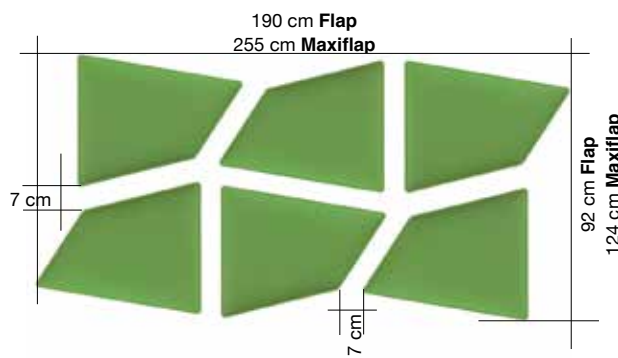

Alcuni esempi di possibili composizioni con pannelli Flap/Maxiflap cod. 7F1007-XXXX / 7F1020-XXXX / 7F2007-XXXX e 7F2020-XXXX (XXXX = Variante colore) e relativi ingombri indicativi.

Some examples of possible compositions with panels Flap/Maxiflap cod. 7F1007-XXXX / 7F1020-XXXX / 7F2007-XXXX and 7F2020-XXXX (XXXX = Color option) and related indicative dimensions.

Quelques exemples de compositions possibles avec les panneaux Flap/Maxiflap code 7F1007-XXXX / 7F1020-XXXX / 7F2007-XXXX et 7F2020-XXXX (XXXX = option couleur) et dimensions indicatives.

Algunos ejemplos de posibles composiciones con paneles Flap/Maxiflap cod. 7F1007-XXXX / 7F1020-XXXX / 7F2007-XXXX y 7F2020-XXXX (XXXX = Variante color) y dimensiones indicativas correspondientes.

Einige Beispiele von möglichen Zusammenstellungen der Flap/Maxiflap-Paneele Art.Nr. 7F1007-XXXX / 7F1020-XXXX / 7F2007-XXXX und 7F2020-XXXX (XXXX = Farbvariante) mit den jeweiligen ungefähren Abmessungen.