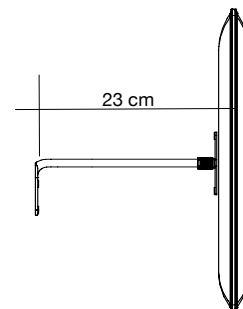

FLAP

Colore Colour	Codice/Code Prezzo/Price	Colore Colour	Codice/Code Prezzo/Price	Colore Colour	Codice/Code Prezzo/Price	Colore Colour	Codice/Code Prezzo/Price
Bianco White Blanc 0001	7F1007-0001	Arancione Orange Orange 4030	7F1007-4030	Bianco White Blanc 0001	7F1020-0001	Arancione Orange Orange 4030	7F1020-4030
Grigio argento Silver grey Gris argenté 8004	7F1007-8004	Rosso Red Rouge 4027	7F1007-4027	Grigio argento Silver grey Gris argenté 8004	7F1020-8004	Rosso Red Rouge 4027	7F1020-4027
Grigio scuro Dark grey Gris foncé 8007	7F1007-8007	Verde chiaro Light green Vert clair 7004	7F1007-7004	Grigio scuro Dark grey Gris foncé 8007	7F1020-8007	Verde chiaro Light green Vert clair 7004	7F1020-7004
Beige Beige Beige 1008	7F1007-1008	Verde Green Vert 7013	7F1007-7013	Beige Beige Beige 1008	7F1020-1008	Verde Green Vert 7013	7F1020-7013
Tortora Dove-grey Taupe 2005	7F1007-2005	Blu Blue Bleu 6071	7F1007-6071	Tortora Dove-grey Taupe 2005	7F1020-2005	Blu Blue Bleu 6071	7F1020-6071
Giallo Yellow Jaune 3008	7F1007-3008	Nero Black Noir 8033	7F1007-8033	Giallo Yellow Jaune 3008	7F1020-3008	Nero Black Noir 8033	7F1020-8033