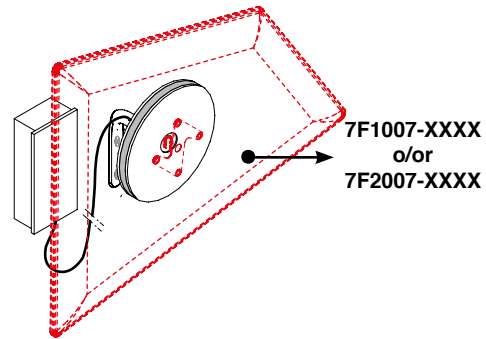

7FL110

Led (6 W - 3200° K) per pannelli Flap (cod. 7F1007-XXXX) e Maxiflap (cod. 7F2007-XXXX) completo di alimentatore.

Led (6 W - 3200° K) for Flap (cod. 7F1007-XXXX) and Maxiflap (cod. 7F2007-XXXX) panels, complete with power supply.

Led (6 W - 3200° K) pour panneaux Flap (réf. 7F1007-XXXX) et Maxiflap (réf. 7F2007-XXXX) avec alimentation.

Led (6 W - 3200° K) para paneles Flap (cod. 7F1007-XXXX) y Maxiflap (cod. 7F2007-XXXX) se completa con la fuente de alimentación.

LED-Beleuchtung (6 W - 3200° K) für die Paneele Flap (Art. Nr. 7F1007-XXXX) und Maxiflap (Art. Nr. 7F2007-XXXX), inklusive Stromzufuhr.