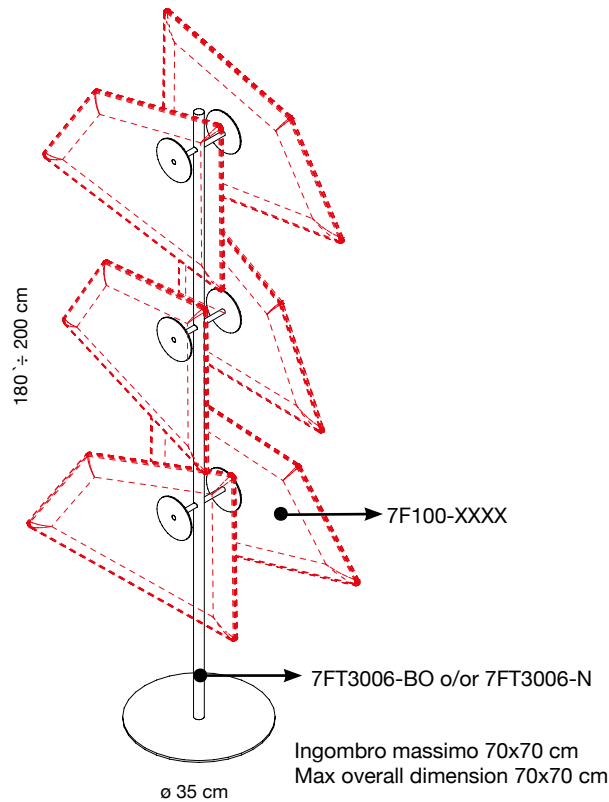

7FT3006-N

Nero / Cromato
Black /
Chrome-plated
Noir / Chromé
Negro /
Cromado
Schwarz /
Verchromtem

Struttura in acciaio cromato con base in acciaio verniciato con polveri epossidiche colore bianco o nero per il montaggio di 6 pannelli Flap 7F100-XXXX (XXXX = Variante colore).

Structure in chrome-plated steel with mat white or black powder-coated steel base to mount 6 Flap panels code 7F100-XXXX (XXXX = Color option).

Structure en acier chromé avec base en acier peint époxy blanc mat ou noir pour l'accrochage de 6 panneaux Flap 7F100-XXXX (XXXX = option couleur)

Estructura de acero cromado con base de acero recubierto epoxi blanco mate o negro para el montaje de 6 panels Flap 7F100-XXXX (XXXX = Variante color).

Standsäule aus verchromtem Stahl mit Standfuß aus pulverbeschichtetem Stahl, matweiß oder schwarz für 6 Flap-Paneele Art. 7F100-XXXX (XXXX = Farbvariante).