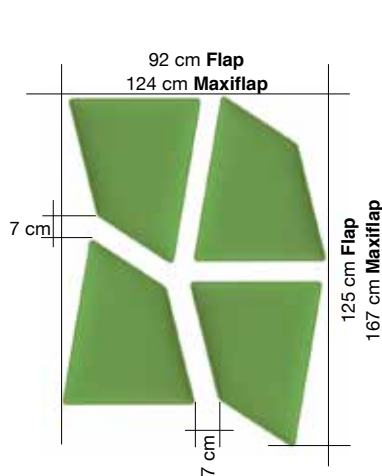

Alcuni esempi di possibili composizioni con pannelli Flap/Maxiflap cod. 7F1007-XXXX / 7F1020-XXXX / 7F2007-XXXX e 7F2020-XXXX (XXXX = Variante colore) e relativi ingombri indicativi.

Some examples of possible compositions with panels Flap/Maxiflap cod. 7F1007-XXXX / 7F1020-XXXX / 7F2007-XXXX and 7F2020-XXXX (XXXX = Color option) and related indicative dimensions.

Quelques exemples de compositions possibles avec les panneaux Flap/Maxiflap code 7F1007-XXXX / 7F1020-XXXX / 7F2007-XXXX et 7F2020-XXXX (XXXX = option couleur) et dimensions indicatives.

Algunos ejemplos de posibles composiciones con paneles Flap/Maxiflap cod. 7F1007-XXXX / 7F1020-XXXX / 7F2007-XXXX y 7F2020-XXXX (XXXX = Variante color) y dimensiones indicativas correspondientes.

Einige Beispiele von möglichen Zusammenstellungen der Flap/Maxiflap-Paneele Art.Nr. 7F1007-XXXX / 7F1020-XXXX / 7F2007-XXXX und 7F2020-XXXX (XXXX = Farbvariante) mit den jeweiligen ungefähren Abmessungen.