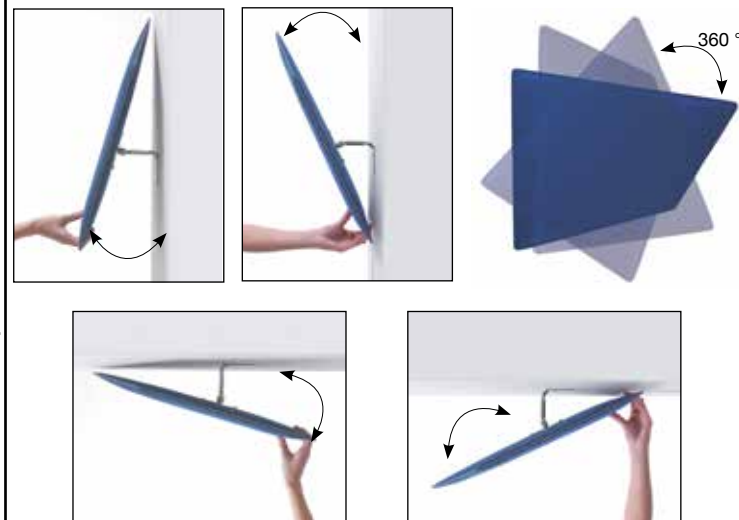

Panel with polyester internal padding with Snowsound® Technology **variable density**. Polyester covering in Trevira CS® fabric. Equipped with chrome-plated steel bracket for wall or ceiling fixing (screws not included). The panel can be tilted in any direction and can rotate 360 degrees.

Panneau avec rembourrage interne en polyester à **densité variable** Snowsound® Technology. Revêtement externe en tissu de polyester Trevira CS®. Fourni avec bras en acier chromé pour fixation au mur ou au plafond (vis pas inclus). Le panneau peut être incliné dans toutes les directions et pivoter sur 360°.

Panel con acolchado interior de poliéster de **densidad variable** Snowsound® Technology. Revestimiento exterior en tejido de poliéster Trevira CS®. Completo con brazo de acero cromado para fijación a pared o al techo (tornillos no incluidos). El panel es inclinable en todas direcciones y puede rotar a 360°.

Paneel mit Polyester-Füllmaterial von **unterschiedlicher Dichte** Snowsound® Technology. Polyester-Bezug aus Trevira CS®-Material. Ausgestattet mit einem Montagewinkel mit Kugelgelenk zur Befestigung an Wand oder Decke (Schrauben nicht inkludiert). Das Paneel kann in jede Richtung geneigt und um 360 Grad gedreht werden.