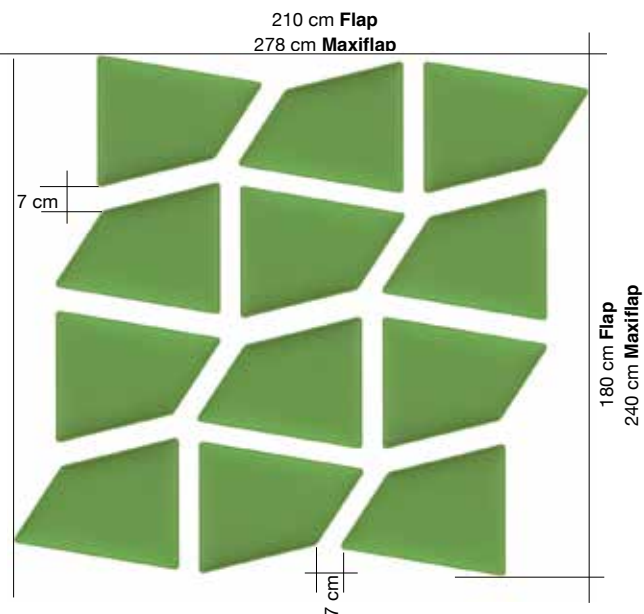

Descrizione

Description

Pannello con imbottitura interna in poliestere a **densità variabile** Snowsound® Technology. Rivestimento esterno in tessuto di poliestere Trevira CS®. Completo di braccio in acciaio cromato per fissaggio a parete o a soffitto (viti non incluse). Il pannello è inclinabile in tutte le direzioni e può ruotare di 360°.