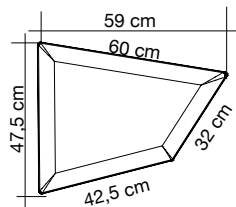

PRODUCTS LIST

SNOWSOUND

Caimi

FLAP

FLAP

Colore Colour	Codice/Code Prezzo/Price	Colore Colour	Codice/Code Prezzo/Price	Colore Colour	Codice/Code Prezzo/Price	Colore Colour	Codice/Code Prezzo/Price
Bianco White Blanc 0001	7F1007-0001	Arancione Orange Orange 4030	7F1007-4030	Bianco White Blanc 0001	7F1020-0001	Arancione Orange Orange 4030	7F1020-4030
Grigio argento Silver grey Gris argenté 8004	7F1007-8004	Rosso Red Rouge 4027	7F1007-4027	Grigio argento Silver grey Gris argenté 8004	7F1020-8004	Rosso Red Rouge 4027	7F1020-4027
Grigio scuro Dark grey Gris foncé 8007	7F1007-8007	Verde chiaro Light green Vert clair 7004	7F1007-7004	Grigio scuro Dark grey Gris foncé 8007	7F1020-8007	Verde chiaro Light green Vert clair 7004	7F1020-7004
Beige Beige Beige 1008	7F1007-1008	Verde Green Vert 7013	7F1007-7013	Beige Beige Beige 1008	7F1020-1008	Verde Green Vert 7013	7F1020-7013
Tortora Dove-grey Taupe 2005	7F1007-2005	Blu Blue Bleu 6071	7F1007-6071	Tortora Dove-grey Taupe 2005	7F1020-2005	Blu Blue Bleu 6071	7F1020-6071
Giallo Yellow Jaune 3008	7F1007-3008	Nero Black Noir 8033	7F1007-8033	Giallo Yellow Jaune 3008	7F1020-3008	Nero Black Noir 8033	7F1020-8033