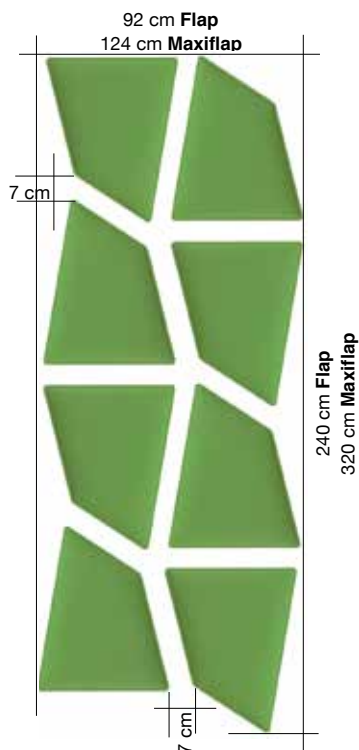

Alcuni esempi di possibili composizioni con pannelli Flap/Maxiflap cod. 7F1007-XXXX / 7F1020-XXXX / 7F2007-XXXX e 7F2020-XXXX (XXXX = Variante colore) e relativi ingombri indicativi.

Some examples of possible compositions with panels Flap/Maxiflap cod. 7F1007-XXXX / 7F1020-XXXX / 7F2007-XXXX and 7F2020-XXXX (XXXX = Color option) and related indicative dimensions.

Quelques exemples de compositions possibles avec les panneaux Flap/Maxiflap code 7F1007-XXXX / 7F1020-XXXX / 7F2007-XXXX et 7F2020-XXXX (XXXX = option couleur) et dimensions indicatives.

Algunos ejemplos de posibles composiciones con paneles Flap/Maxiflap cod. 7F1007-XXXX / 7F1020-XXXX / 7F2007-XXXX y 7F2020-XXXX (XXXX = Variante color) y dimensiones indicativas correspondientes.

Einige Beispiele von möglichen Zusammenstellungen der Flap/Maxiflap-Paneele Art.Nr. 7F1007-XXXX / 7F1020-XXXX / 7F2007-XXXX und 7F2020-XXXX (XXXX = Farbvariante) mit den jeweiligen ungefähren Abmessungen.