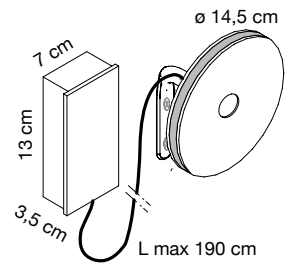

7FL110

Led (6 W - 3200° K) per pannelli Flap (cod. 7F1007-XXXX) e Maxiflap (cod. 7F2007-XXXX) completo di alimentatore.

Led (6 W - 3200° K) for Flap (cod. 7F1007-XXXX) and Maxiflap (cod. 7F2007-XXXX) panels, complete with power supply.

Led (6 W - 3200° K) pour panneaux Flap (réf. 7F1007-XXXX) et Maxiflap (réf. 7F2007-XXXX) avec alimentation.

Led (6 W - 3200° K) para paneles Flap (cod. 7F1007-XXXX) y Maxiflap (cod. 7F2007-XXXX) se completa con la fuente de alimentación.

LED-Beleuchtung (6 W - 3200° K) für die Paneele Flap (Art. Nr. 7F1007-XXXX) und Maxiflap (Art. Nr. 7F2007-XXXX), inklusive Stromzufuhr.