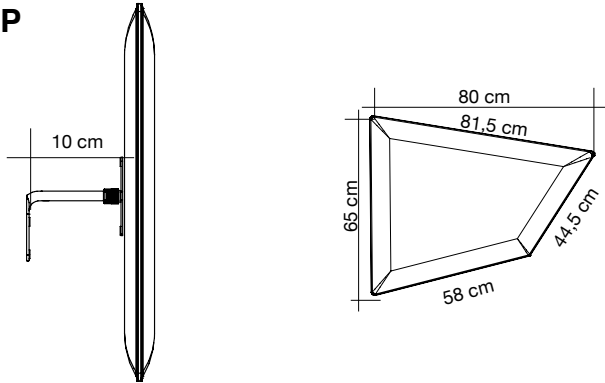

MAXIFLAP

MAXIFLAP

Colore Colour	Codice/Code Prezzo/Price	Colore Colour	Codice/Code Prezzo/Price	Colore Colour	Codice/Code Prezzo/Price	Colore Colour	Codice/Code Prezzo/Price
 Bianco White Blanc 0001	7F2007-0001	 Arancione Orange Orange 4030	7F2007-4030	 Bianco White Blanc 0001	7F2020-0001	 Arancione Orange Orange 4030	7F2020-4030
 Grigio argento Silver grey Gris argenté 8004	7F2007-8004	 Rosso Red Rouge 4027	7F2007-4027	 Grigio argento Silver grey Gris argenté 8004	7F2020-8004	 Rosso Red Rouge 4027	7F2020-4027
 Grigio scuro Dark grey Gris foncé 8007	7F2007-8007	 Verde chiaro Light green Vert clair 7004	7F2007-7004	 Grigio scuro Dark grey Gris foncé 8007	7F2020-8007	 Verde chiaro Light green Vert clair 7004	7F2020-7004
 Beige Beige Beige 1008	7F2007-1008	 Verde Green Vert 7013	7F2007-7013	 Beige Beige Beige 1008	7F2020-1008	 Verde Green Vert 7013	7F2020-7013
 Tortora Dove-grey Taupe 2005	7F2007-2005	 Blu Blue Bleu 6071	7F2007-6071	 Tortora Dove-grey Taupe 2005	7F2020-2005	 Blu Blue Bleu 6071	7F2020-6071
 Giallo Yellow Jaune 3008	7F2007-3008	 Nero Black Noir 8033	7F2007-8033	 Giallo Yellow Jaune 3008	7F2020-3008	 Nero Black Noir 8033	7F2020-8033