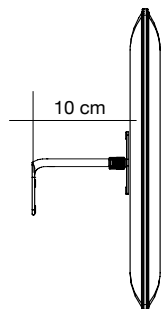

PRODUCTS LIST

SNOWSOUND

Caimi

FLAP

FLAP

Colore Colour	Codice/Code Prezzo/Price	Colore Colour	Codice/Code Prezzo/Price	Colore Colour	Codice/Code Prezzo/Price	Colore Colour	Codice/Code Prezzo/Price
Bianco White Blanc 0001	7F1007-0001	Arancione Orange Orange 4030	7F1007-4030	Bianco White Blanc 0001	7F1020-0001	Arancione Orange Orange 4030	7F1020-4030
Grigio argento Silver grey Gris argenté 8004	7F1007-8004	Rosso Red Rouge 4027	7F1007-4027	Grigio argento Silver grey Gris argenté 8004	7F1020-8004	Rosso Red Rouge 4027	7F1020-4027
Grigio scuro Dark grey Gris foncé 8007	7F1007-8007	Verde chiaro Light green Vert clair 7004	7F1007-7004	Grigio scuro Dark grey Gris foncé 8007	7F1020-8007	Verde chiaro Light green Vert clair 7004	7F1020-7004
Beige Beige Beige 1008	7F1007-1008	Verde Green Vert 7013	7F1007-7013	Beige Beige Beige 1008	7F1020-1008	Verde Green Vert 7013	7F1020-7013
Tortora Dove-grey Taupe 2005	7F1007-2005	Blu Blue Bleu 6071	7F1007-6071	Tortora Dove-grey Taupe 2005	7F1020-2005	Blu Blue Bleu 6071	7F1020-6071
Giallo Yellow Jaune 3008	7F1007-3008	Nero Black Noir 8033	7F1007-8033	Giallo Yellow Jaune 3008	7F1020-3008	Nero Black Noir 8033	7F1020-8033