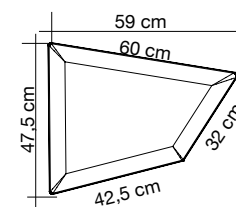

PRODUCTS LIST

SNOWSOUND

Caimi

FLAP

FLAP

Colore Colour	Codice/Code Prezzo/Price	Colore Colour	Codice/Code Prezzo/Price	Colore Colour	Codice/Code Prezzo/Price	Colore Colour	Codice/Code Prezzo/Price
Bianco White Blanc 0001	7F1007-0001	Arancione Orange Orange 4030	7F1007-4030	Bianco White Blanc 0001	7F1020-0001	Arancione Orange Orange 4030	7F1020-4030
Grigio argento Silver grey Gris argenté 8004	7F1007-8004	Rosso Red Rouge 4027	7F1007-4027	Grigio argento Silver grey Gris argenté 8004	7F1020-8004	Rosso Red Rouge 4027	7F1020-4027
Grigio scuro Dark grey Gris foncé 8007	7F1007-8007	Verde chiaro Light green Vert clair 7004	7F1007-7004	Grigio scuro Dark grey Gris foncé 8007	7F1020-8007	Verde chiaro Light green Vert clair 7004	7F1020-7004
Beige Beige Beige 1008	7F1007-1008	Verde Green Vert 7013	7F1007-7013	Beige Beige Beige 1008	7F1020-1008	Verde Green Vert 7013	7F1020-7013
Tortora Dove-grey Taupe 2005	7F1007-2005	Blu Blue Bleu 6071	7F1007-6071	Tortora Dove-grey Taupe 2005	7F1020-2005	Blu Blue Bleu 6071	7F1020-6071
Giallo Yellow Jaune 3008	7F1007-3008	Nero Black Noir 8033	7F1007-8033	Giallo Yellow Jaune 3008	7F1020-3008	Nero Black Noir 8033	7F1020-8033