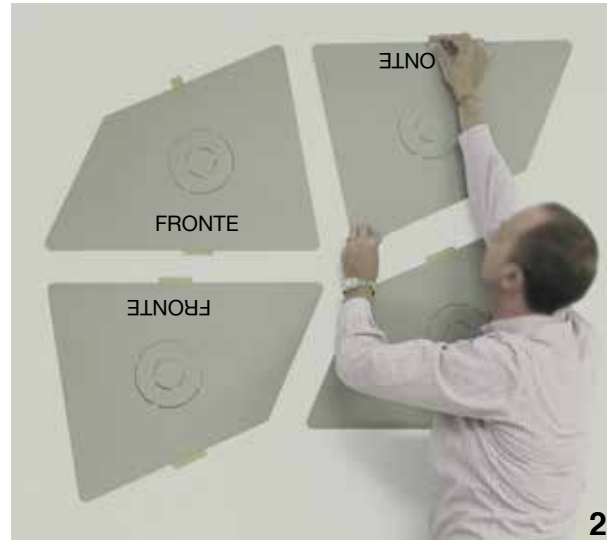

Esempio utilizzo dime fornite con i pannelli Flap/Maxiflap cod. 7F1007-XXXX / 7F1020-XXXX / 7F2007-XXXX e 7F2020-XXXX (XXXX = Variante colore).

Example for the use of templates provided with Flap/Maxiflap panels cod. 7F1007-XXXX / 7F1020-XXXX / 7F2007-XXXX and 7F2020-XXXX (XXXX = Color option).

Exemples d'utilisation modèles fournis avec les panneaux Flap/Maxiflap code 7F1007-XXXX / 7F1020-XXXX / 7F2007-XXXX et 7F2020-XXXX (XXXX = option couleur).

Ejemplo de uso de las plantillas suministradas con los paneles Flap/Maxiflap cod. 7F1007-XXXX / 7F1020-XXXX / 7F2007-XXXX y 7F2020-XXXX (XXXX = Variante color).

Beispiel für die Verwendung der mit den Flap/Maxiflap Paneelen Art.Nr. 7F1007-XXXX / 7F1020-XXXX / 7F2007-XXXX und 7F2020-XXXX (XXXX = Farbvariante) mitgelieferten Papierschablone.