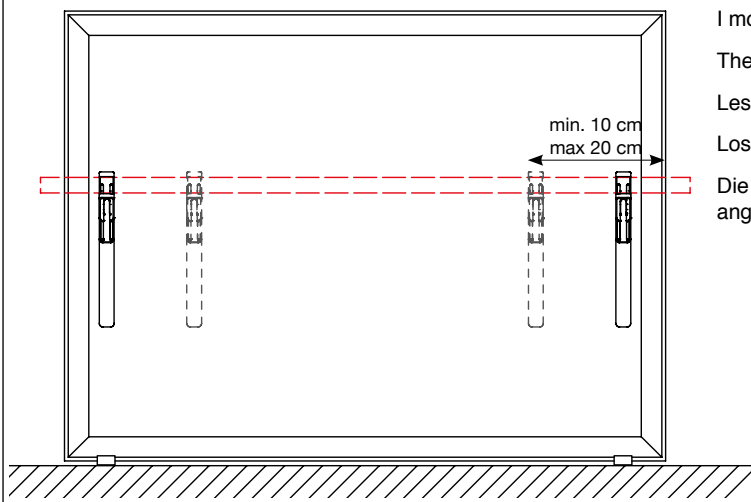

I morsetti possono essere applicati lungo il pannello.

The clamps can be positioned along the panel.

Les étriers peuvent être appliqués le long du panneau.

Los abrazaderas pueden ser posicionados a lo largo del panel.

Die Klemmen können beliebig entlang des Paneels angebracht werden.