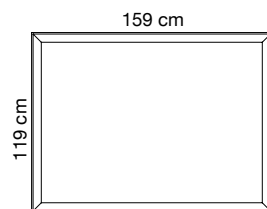

SNOWSOUND

Acoustics & wellbeing technologies

Caimi

PRODUCTS LIST 22

Colore Colour	Codice/Code Prezzo/Price	Codice/Code Prezzo/Price	Codice/Code Prezzo/Price
 Bianco White	0001	7S1212-0001	7S1216-0001
 Grigio argento Silver grey	8004	7S1212-8004	7S1216-8004
 Grigio scuro Dark grey	8007	7S1212-8007	7S1216-8007
 Beige Beige	1008	7S1212-1008	7S1216-1008
 Tortora Dove-grey	2005	7S1212-2005	7S1216-2005
 Giallo Yellow	3008	7S1212-3008	7S1216-3008
 Arancione Orange	4030	7S1212-4030	7S1216-4030
 Rosso Red	4027	7S1212-4027	7S1216-4027
 Verde chiaro Light green	7004	7S1212-7004	7S1216-7004
 Mattone Brick red	4086	7S1212-4086	7S1216-4086
 Azzurro Light blue	6046	7S1212-6046	7S1216-6046
 Ottanio Teal	6075	7S1212-6075	7S1216-6075
 Bianco ghiaccio Cool white	8002	7S1212-8002	7S1216-8002
 Nero Black	8033	7S1212-8033	7S1216-8033