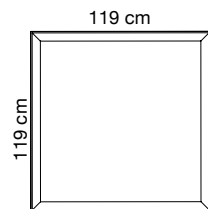

SNOWSOUND

Acoustics & wellbeing technologies

Caimi

PRODUCTS LIST 22

Colore Colour	Codice/Code Prezzo/Price	Codice/Code Prezzo/Price	Codice/Code Prezzo/Price
 Bianco White	0001	7S1212-0001	7S1216-0001
 Grigio argento Silver grey	8004	7S1212-8004	7S1216-8004
 Grigio scuro Dark grey	8007	7S1212-8007	7S1216-8007
 Beige Beige	1008	7S1212-1008	7S1216-1008
 Tortora Dove-grey	2005	7S1212-2005	7S1216-2005
 Giallo Yellow	3008	7S1212-3008	7S1216-3008
 Arancione Orange	4030	7S1212-4030	7S1216-4030
 Rosso Red	4027	7S1212-4027	7S1216-4027
 Verde chiaro Light green	7004	7S1212-7004	7S1216-7004
 Mattone Brick red	4086	7S1212-4086	7S1216-4086
 Azzurro Light blue	6046	7S1212-6046	7S1216-6046
 Ottanio Teal	6075	7S1212-6075	7S1216-6075
 Bianco ghiaccio Cool white	8002	7S1212-8002	7S1216-8002
 Nero Black	8033	7S1212-8033	7S1216-8033