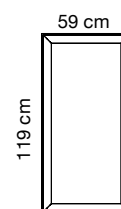

SNOWSOUND

Acoustics & wellbeing technologies

Caimi

PRODUCTS LIST 22

Colore Colour	Codice/Code Prezzo/Price	Codice/Code Prezzo/Price	Codice/Code Prezzo/Price
 Bianco White	0001	7S1212-0001	7S1216-0001
 Grigio argento Silver grey	8004	7S1212-8004	7S1216-8004
 Grigio scuro Dark grey	8007	7S1212-8007	7S1216-8007
 Beige Beige	1008	7S1212-1008	7S1216-1008
 Tortora Dove-grey	2005	7S1212-2005	7S1216-2005
 Giallo Yellow	3008	7S1212-3008	7S1216-3008
 Arancione Orange	4030	7S1212-4030	7S1216-4030
 Rosso Red	4027	7S1212-4027	7S1216-4027
 Verde chiaro Light green	7004	7S1212-7004	7S1216-7004
 Mattone Brick red	4086	7S1212-4086	7S1216-4086
 Azzurro Light blue	6046	7S1212-6046	7S1216-6046
 Ottanio Teal	6075	7S1212-6075	7S1216-6075
 Bianco ghiaccio Cool white	8002	7S1212-8002	7S1216-8002
 Nero Black	8033	7S1212-8033	7S1216-8033