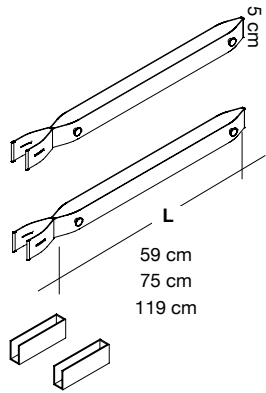

Panel mit Polyester-Füllmaterial von **unterschiedlicher Dichte** Snowsound® Technology. Polyester-Bezug aus Trevira CS®-Material.

7BC306-GR

Per pannelli
For panels
L. 59 cm

7BC308-GR

Per pannelli
For panels
L. 75 cm