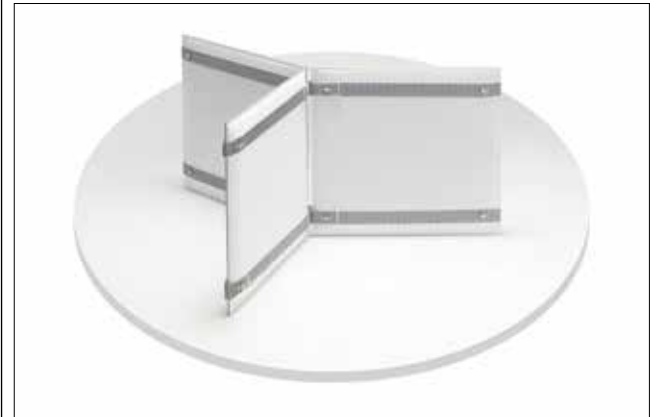

Per pannelli
For panels
L. 59 cm

Per pannelli
For panels
L. 75 cm

Per pannelli
For panels
L. 119 cm

Coppia cinghie elastiche in tecnopolimero per pannello Pli Desk complete di piedini antiscivolo. **Per pannelli Pli Desk pag. 38.**

Couple of hi-tech polymer elastic straps for Pli Desk panels complete with non-slip feet. **For Pli Desk panels page 38.**

Paire de sangles élastiques en technopolymère pour panneau Pli desk, vérins antidérapants inclus. **Pour panneaux Pli Desk page 38.**

Par de correas elásticas en tecnopolímero para panel Pli Desk completos con patas antideslizantes. **Para panels Pli Desk pag. 38.**

Elastisches Riemen-Paar aus Technopolymer für das Paneel Pli Desk, das mit rutschfesten Füßchen ausgestattet ist. **Für Pli Desk Paneele, Seite 38.**