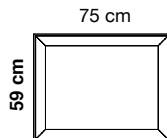

PRODUCTS LIST

SNOWSOUND

Caimi

PER APPLICAZIONI A SCRIVANIA - DESK MOUNTING - MONTAGE SUR LE BUREAU
MONTAJE SOBRE MESAS DE ESCRITORIO - TISCHBEFESTIGUNG

Colore Colour	Codice/Code Prezzo/Price	Codice/Code Prezzo/Price	Codice/Code Prezzo/Price
Bianco White Blanc	0001	7B0606-0001	7B0806-0001
Grigio argento Silver grey Gris argenté	8004	7B0606-8004	7B0806-8004
Grigio scuro Dark grey Gris foncé	8007	7B0606-8007	7B0806-8007
Beige Beige Beige	1008	7B0606-1008	7B0806-1008
Tortora Dove-grey Taupe	2005	7B0606-2005	7B0806-2005
Giallo Yellow Jaune	3008	7B0606-3008	7B0806-3008
Arancione Orange Orange	4030	7B0606-4030	7B0806-4030
Rosso Red Rouge	4027	7B0606-4027	7B0806-4027
Verde chiaro Light green Vert clair	7004	7B0606-7004	7B0806-7004
Mattone Brick red Rouge brique	4086	7B0606-4086	7B0806-4086
Azzurro Light blue Bleu clair	6046	7B0606-6046	7B0806-6046
Ottanio Teal Sarcelle	6075	7B0606-6075	7B0806-6075