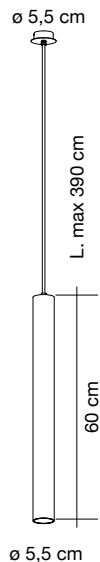

7LGH16-BO

Apparecchio di illuminazione a sospensione con sorgente luminosa a LED da 10W, 3000K. Corpo illuminante realizzato in alluminio verniciato e dotato di cavo di alimentazione con lunghezza modificabile (L. max. 390 cm). Le sorgenti luminose arretrate garantiscono un comfort visivo ottimale. Per codici 7CLR873-XXX - 7CLR8203-XXX - 7CLR127-XXX - 7CLR1220-XXX

Suspended lighting fixture with 1 LED light with 10W output, 3000K. Light fixture made of painted aluminium, with a length-adjustable power cable (max. extension 390 cm) The recessed light sources offer optimal visual comfort. For codes 7CLR873-XXX - 7CLR8203-XXX - 7CLR127-XXX - 7CLR1220-XXX

Appareil d'éclairage à suspension fourni avec 1 source lumineuse à LED de 10W, 3000K. Le corp lumineux est en aluminium peint et équipés d'un câble d'alimentation d'une longueur modifiable (L. Max 390 cm). Les sources lumineuses en retrait assurent un confort visuel optimal. Pour art. 7CLR873-XXX - 7CLR8203-XXX - 7CLR127-XXX - 7CLR1220-XXX

Aparato de iluminación colgante, que viene con 1 fuente de luz de LED (de 10W, 3000K). El cuerpo de iluminación de aluminio pintado consta de un cable de alimentación, cuyo largo se puede modificar (L. máx. 390 cm). Las fuentes de luz desplazadas hacia atrás garantizan un confort visual excelente. Para códigos 7CLR873-XXX - 7CLR8203-XXX - 7CLR127-XXX - 7CLR1220-XXX

Hängeleuchte mit 1 LED-Lichtquellen, jede zu 10W, 3000K. Die Leuchtkörper sind aus lackiertem Aluminium gefertigt und mit einem längenverstellbaren Stromkabel (L. max. 390 cm) ausgestattet. Die versenkten Lichtquellen sorgen für optimalen Sichtkomfort. Für Art. 7CLR873-XXX - 7CLR8203-XXX - 7CLR127-XXX - 7CLR1220-XXX.