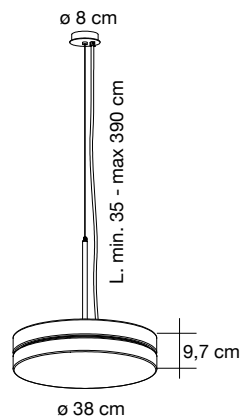

7LGH10-N

Apparecchio di illuminazione a sospensione con sorgente luminosa a LED da 25W, 3000K. Struttura in acciaio dotata di cavo regolabile in altezza, la particolare finitura satinata del diffusore in polietilene consente di ottenere un'emissione omogenea della luce. Cavo di alimentazione L. 390 cm. Per art. 7GF120-XXX - 7GOF-XXX.

Suspended lighting fixture with 25W LED source, 3000K. Steel structure with with height-adjustable cable. The special satin finish of the polyethylene diffuser enables the homogeneous emission of light. Power cable L. 390 cm. For codes 7GF120-XXX - 7GOF-XXX.

Appareil d'éclairage à suspension avec source de lumière à LED de 25 W, 3000K. La structure est munie d'un câble réglable en hauteur, la finition satinée particulière du diffuseur en polyéthylène permet d'obtenir une émission homogène de la lumière. Câble d'alimentation L. 390 cm. Pour art. 7GF120-XXX - 7GOF-XXX.

Aparato de iluminación colgante con fuente de luz de LED de 25 W, 3000K. Estructura de acero, con cable regulable en altura. El acabado satinado especial del difusor de polietileno permite obtener una emisión homogénea de la luz. Cable de alimentación de 390 cm de largo. Para códigos 7GF120-XXX - 7GOF-XXX.

Hängeleuchte mit 25W LED-Lichtquelle, 3000K. Struktur aus Stahl mit höhenverstellbarem Seil. Die spezielle satinierte Oberfläche des Polyethylen-Diffusors ermöglicht eine homogene Lichtabgabe. Stromversorgungskabel L. 390 cm. Für Art. 7GF120-XXX - 7GOF-XXX.