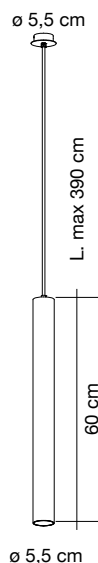

7LGH16-BO

Apparecchio di illuminazione a sospensione con sorgente luminosa a LED da 10W, 3000K. Corpo illuminante realizzato in alluminio verniciato e dotato di cavo di alimentazione con lunghezza modificabile (L. max. 390 cm). Le sorgenti luminose arretrate garantiscono un comfort visivo ottimale. Per art. 7GF120-XXX - 7GOF-XXX.

Suspended lighting fixture with 1 LED light with 10W output, 3000K. Light fixture made of painted aluminium, with a length-adjustable power cable (max. extension 390 cm) The recessed light sources offer optimal visual comfort. For codes 7GF120-XXX - 7GOF-XXX.

Appareil d'éclairage à suspension fourni avec 1 source lumineuse à LED de 10 W, 3000K. Le corp lumineux est en aluminium peint et équipés d'un câble d'alimentation d'une longueur modifiable (L. Max 390 cm). Les sources lumineuses en retrait assurent un confort visuel optimal. Pour art. 7GF120-XXX - 7GOF-XXX.

Aparato de iluminación colgante, que viene con 1 fuente de luz de LED (de 10 W, 3000K). El cuerpo de iluminación de aluminio pintado consta de un cable de alimentación, cuyo largo se puede modificar (L. máx. 390 cm). Las fuentes de luz desplazadas hacia atrás garantizan un confort visual excelente. Para códigos 7GF120-XXX - 7GOF-XXX.

Hängeleuchte mit 1 LED-Lichtquellen, jede zu 10 W, 3000K. Die Leuchtkörper sind aus lackiertem Aluminium gefertigt und mit einem längenverstellbaren Stromkabel (L. max. 390 cm) ausgestattet. Die versenkten Lichtquellen sorgen für optimalen Sichtkomfort. Für Art. 7GF120-XXX - 7GOF-XXX.