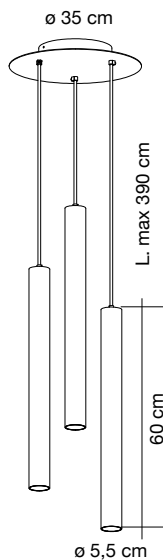

PRODUCTS LIST

SNOWSOUND

Caimi

**7LGH15-BO**

Apparecchio di illuminazione a sospensione fornito di 3 sorgenti luminose a LED ciascuna da 10W, 3000K, con accensione unica. Corpi illuminanti realizzati in alluminio verniciato e dotati di cavo di alimentazione con lunghezza modificabile (L. max. 390 cm) per posizionare le lampade ad altezze differenti. Le sorgenti luminose arretrate garantiscono un comfort visivo ottimale. Per art. 7GF120-XXX - 7GOF-XXX.

Suspended lighting fixture with 3 LED lights with 10W output, 3000K and single switch. Light fixture made of painted aluminium, with a length-adjustable power cable (max. extension 390 cm) for setting luminaires at different heights. The recessed light sources offer optimal visual comfort. For codes 7GF120-XXX - 7GOF-XXX.

Appareil d'éclairage à suspension fourni avec 3 sources lumineuses à LED de 10 W chacune, 3000K, avec allumage unique. Les corps lumineux sont en aluminium peint et équipés d'un câble d'alimentation d'une longueur modifiable (L. Max 390 cm) pour positionner les lampes à des hauteurs différentes. Les sources lumineuses en retrait assurent un confort visuel optimal. Pour art. 7GF120-XXX - 7GOF-XXX.