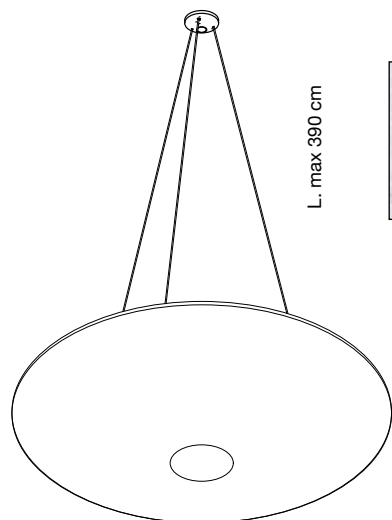

PRODUCTS LIST

SNOWSOUND

Caimi

L. max 390 cm

ø 59,5 cm

Colore
Colour

0012

Codice/Code
Prezzo/Price