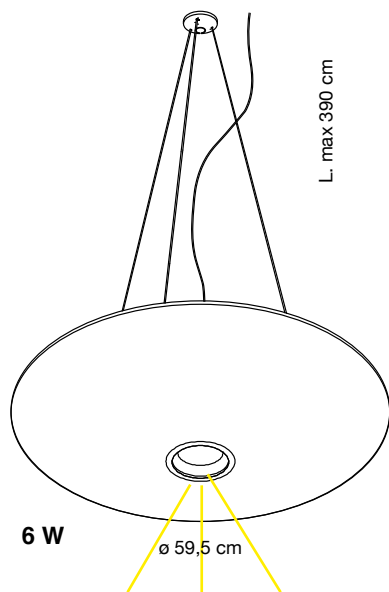

Colore
Colour

0012

Codice/Code
Prezzo/Price

7TLL60/F-0012

Pannello con imbottitura interna in poliester a **densità variabile** Snowsound® Technology, con luce LED, potenza 6 W, 3000K. Rivestimento esterno in tessuto di poliester Trevira CS®. Completo di kit per fissaggio a soffitto composto da: 1 piastra a soffitto - 3 cavi in acciaio - 3 attacchi al pannello. Cavo di alimentazione L. 390 cm.

Panel with polyester internal padding with Snowsound® Technology **variable density**, with LED light source, 6W power, 3000K. Polyester covering in Trevira CS® fabric. Equipped with Kit for the ceiling fixing composed of: 1 ceiling plates, 3 steel cables, 3 hangings for panel. Length of power supply cable: 390 cm.

Panneau avec rembourrage interne en polyester à **densité variable** Snowsound® Technology, avec lampe LED 6W, 3000K. Revêtement externe en tissu de polyester Trevira CS®. Fourni avec kit d'accrochage au plafond composé de: 1 platine pour plafond - 3 câbles en acier - 3 accrochages au panneau. Cordon d'alimentation L. 390 cm.

Panel con acolchado interior de poliéster de **densidad variable** Snowsound® Technology, con fuente luminosa de luz LED, potencia 6W, 3000K. Revestimiento exterior en tejido de poliéster Trevira CS®. Completo de kit para el montaje al techo compuesto por: 1 placa de techo - 3 cables de acero - 3 enganches al panel. Cable de alimentación L. 390 cm.

Panel mit Polyester-Füllmaterial von **unterschiedlicher Dichte** Snowsound® Technology, Led-Beleuchtungskörper (25,3W, 3000K). Polyester-Bezug aus Trevira CS®-Material. Ausgestattet mit Set für die Deckenbefestigung bestehend aus: 1 Deckenmontageplatten, 3 Stahlseile, 3 Befestigungen für Paneel. Netzteil-Länge. 390 cm.